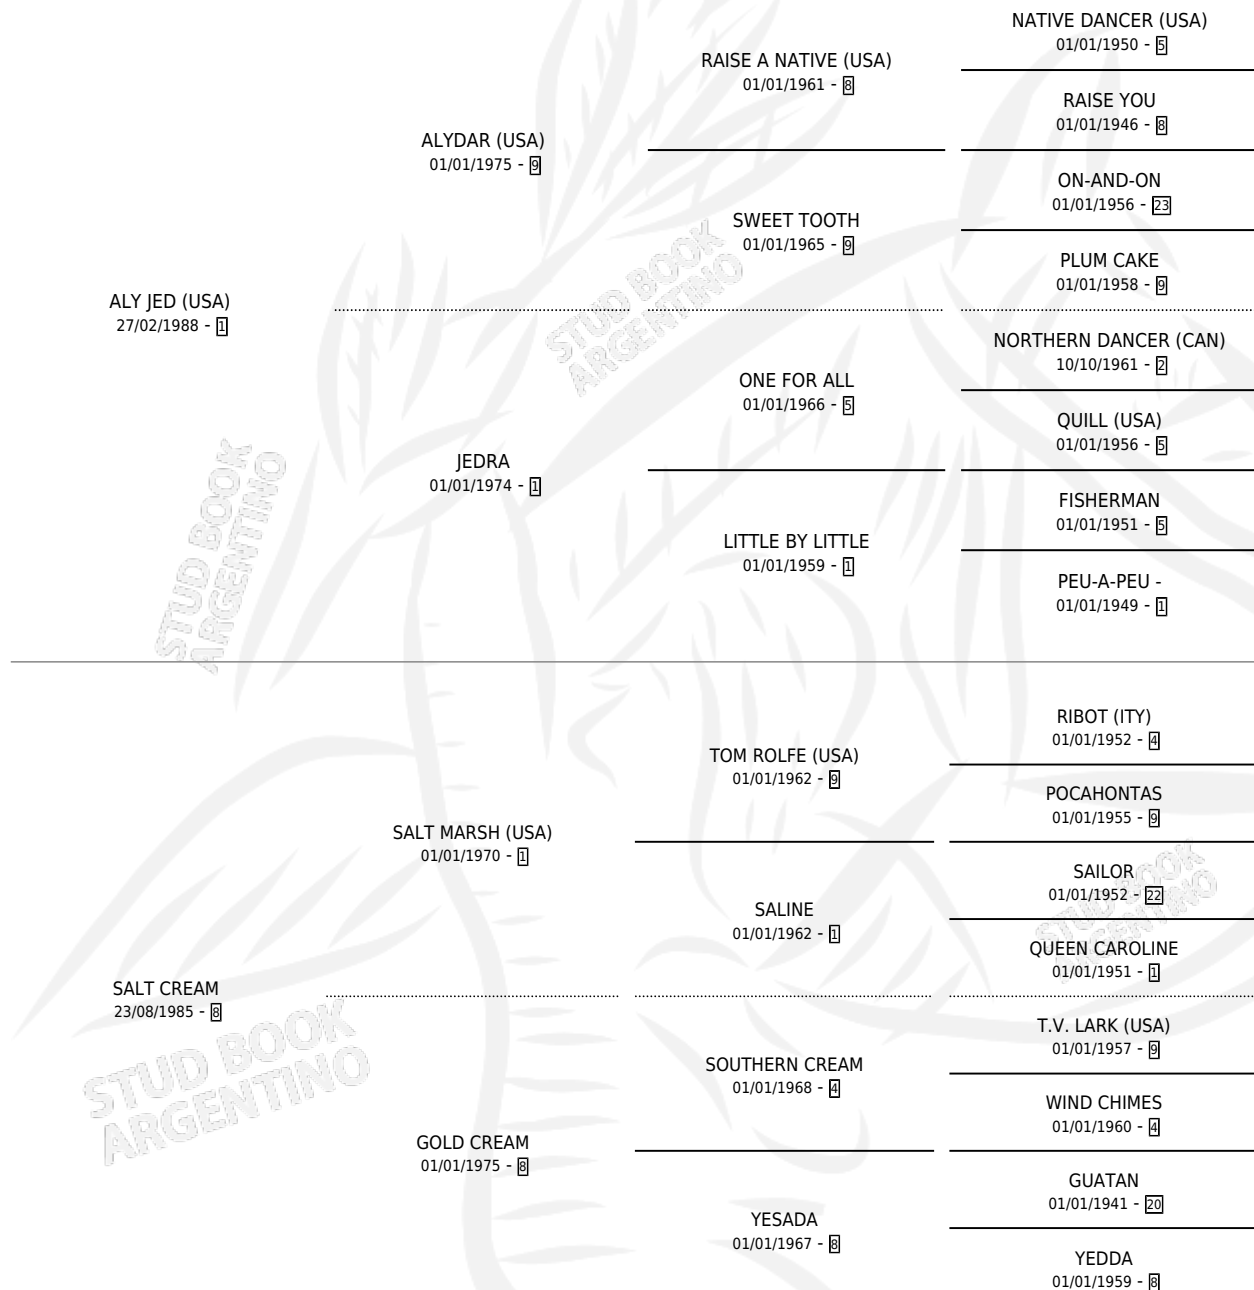

SUE CREAM

por **ALY JED (USA)** y **SALT CREAM** por **SALT MARSH (USA)**

Argentina · Hembra · Zaino Doradillo · SP · 26/11/1995
Familia 8-j · Volumen 35

ESTADO

TIPIFICACIÓN SANGUÍNEA	✓
TIPIFICACIÓN POR ADN	✓
PASAPORTE	X
IDENTIFICACIÓN POR MICROCHIP	X
REPRODUCTOR	✓

Lugar de nacimiento: Mision
Criador: Didier Arnoldo Ernesto

~

HIJOS

	MACHOS	HEMBRAS
4 NACIERON	4	0
2 CORRIERON	2	0
1 GANARON	1	0
0 GANADORES CL	0 GANADORES GR	0 GANADORES G1

PEDIGREE

S

cimientos 4 / Efectividad 30.77%

PADRILLO	PRODUCTO	CRIADOR	1ER SERVICIO	ÚLTIMO SERVICIO
LORD NOV	∅		01/12/2015	09/12/2015
SUE CREAM	∅		20/11/2014	31/12/2014
Datos oficiales del Stud Book Argentino	∅		04/12/2013	11/12/2013
Documento generado el 12/05/2026	∅		24/12/2012	28/12/2012
LORD NOV	∅		24/12/2012	28/12/2012
studbook.org.ar				
WESTERN BORDERS (USA)	BORDER CREAM (M Z, 28/09/2010)	DIDIER ARNOLDO ERNESTO	06/10/2009	06/10/2009
WESTERN BORDERS (USA)	∅		10/11/2008	10/11/2008
WESTERN BORDERS (USA)	WESTERN CREAM (M Z, 04/09/2008)	DIDIER ARNOLDO ERNESTO	24/09/2007	24/09/2007
WESTERN BORDERS (USA)	∅		25/09/2006	22/12/2006
PACIFIC EASTERN (USA)	SOUTH PACIFIC (M Z, 09/09/2005) •MURIÓ EL 20/02/2006•	DIDIER ARNOLDO ERNESTO	23/09/2004	23/09/2004
IL CASTELLO	∅		15/10/2003	10/12/2003
IL CASTELLO	IL CASTELLINO (M AT, 13/10/2002)	DIDIER ARNOLDO ERNESTO	31/10/2001	02/11/2001
SIN ASIGNAR	∅			
SIN ASIGNAR	∅			