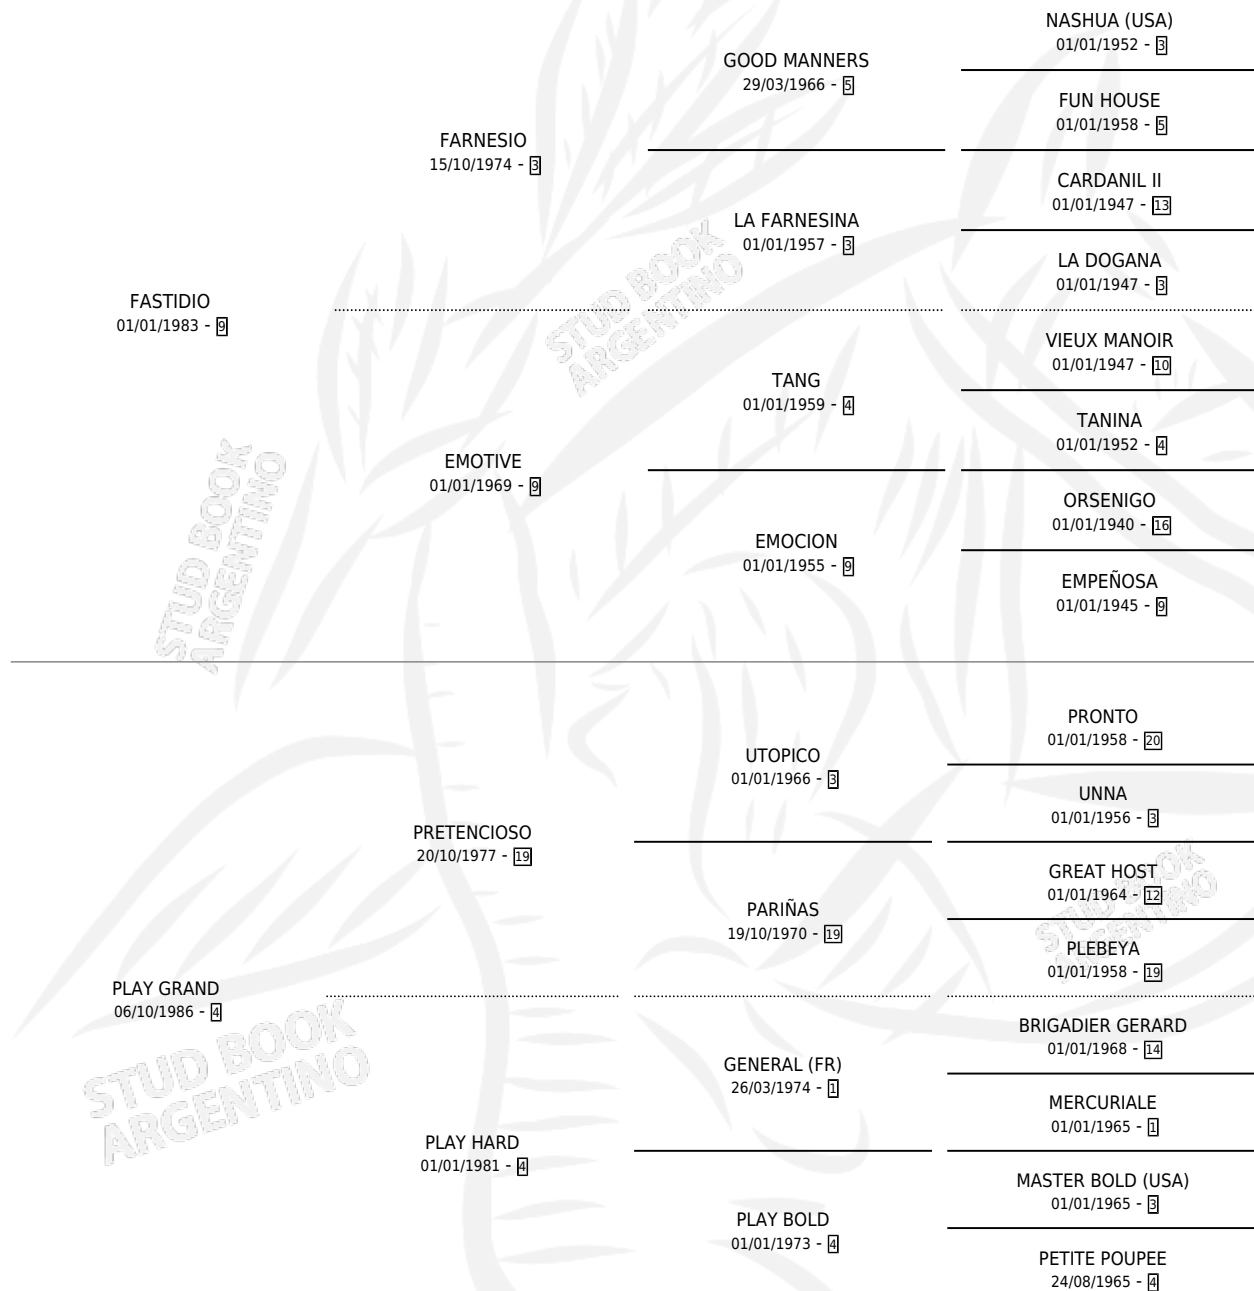

PLAY GATILLO

por **FASTIDIO** y **PLAY GRAND** por **PRETENCIOSO**

Argentina · Macho · Zaino · SP · 02/11/1995
Familia 4-k · Volumen 35

ESTADO

TIPIFICACIÓN SANGUÍNEA	X
TIPIFICACIÓN POR ADN	X
PASAPORTE	X
IDENTIFICACIÓN POR MICROCHIP	X
REPRODUCTOR	X

Lugar de nacimiento: Mision

Criador: Sin dato

PEDIGREE

CAMPAÑA

Solo carreras oficiales de Argentina

POR EDAD

EDAD	CC	1°	2°	3°	4°	5°	NP	CLC	CLG	CLCG1	CLGG1	IMPORTE	GANANCIA / CC
4 AÑOS	1	0	0	0	0	0	1	0	0	0	0	\$0	\$0
5 AÑOS	1	0	0	0	0	0	1	0	0	0	0	\$0	\$0
TOTALES	2	0	0	0	0	0	2	0	0	0	0	\$0	\$0
%		0.0%	0.0%	0.0%	0.0%	0.0%	100%	0.0%	0.0%	0.0%	0.0%		