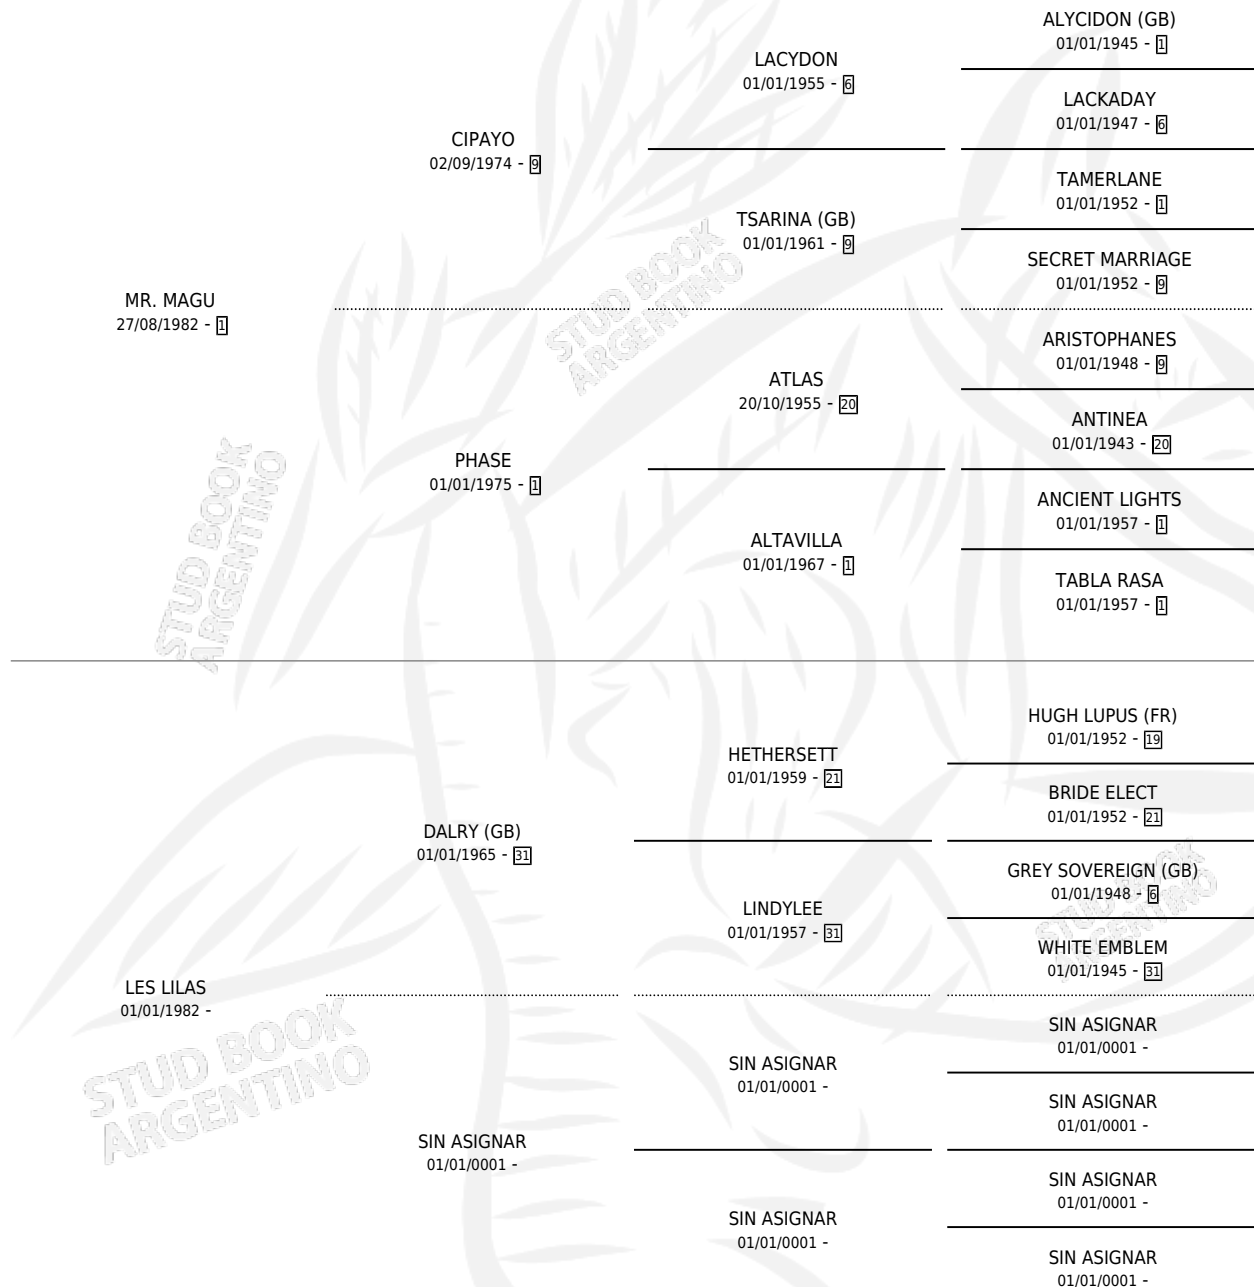

MISS LILAS

por MR. MAGU y LES LILAS por DALRY (GB)

Argentina · Hembra · Zaino Negro · SP · 29/10/1995
Familia · Volumen 35

ESTADO

TIPIFICACIÓN SANGUÍNEA	X
TIPIFICACIÓN POR ADN	X
PASAPORTE	X
IDENTIFICACIÓN POR MICROCHIP	X
REPRODUCTOR	X

Lugar de nacimiento: Mision

Criador: Sin dato

PEDIGREE