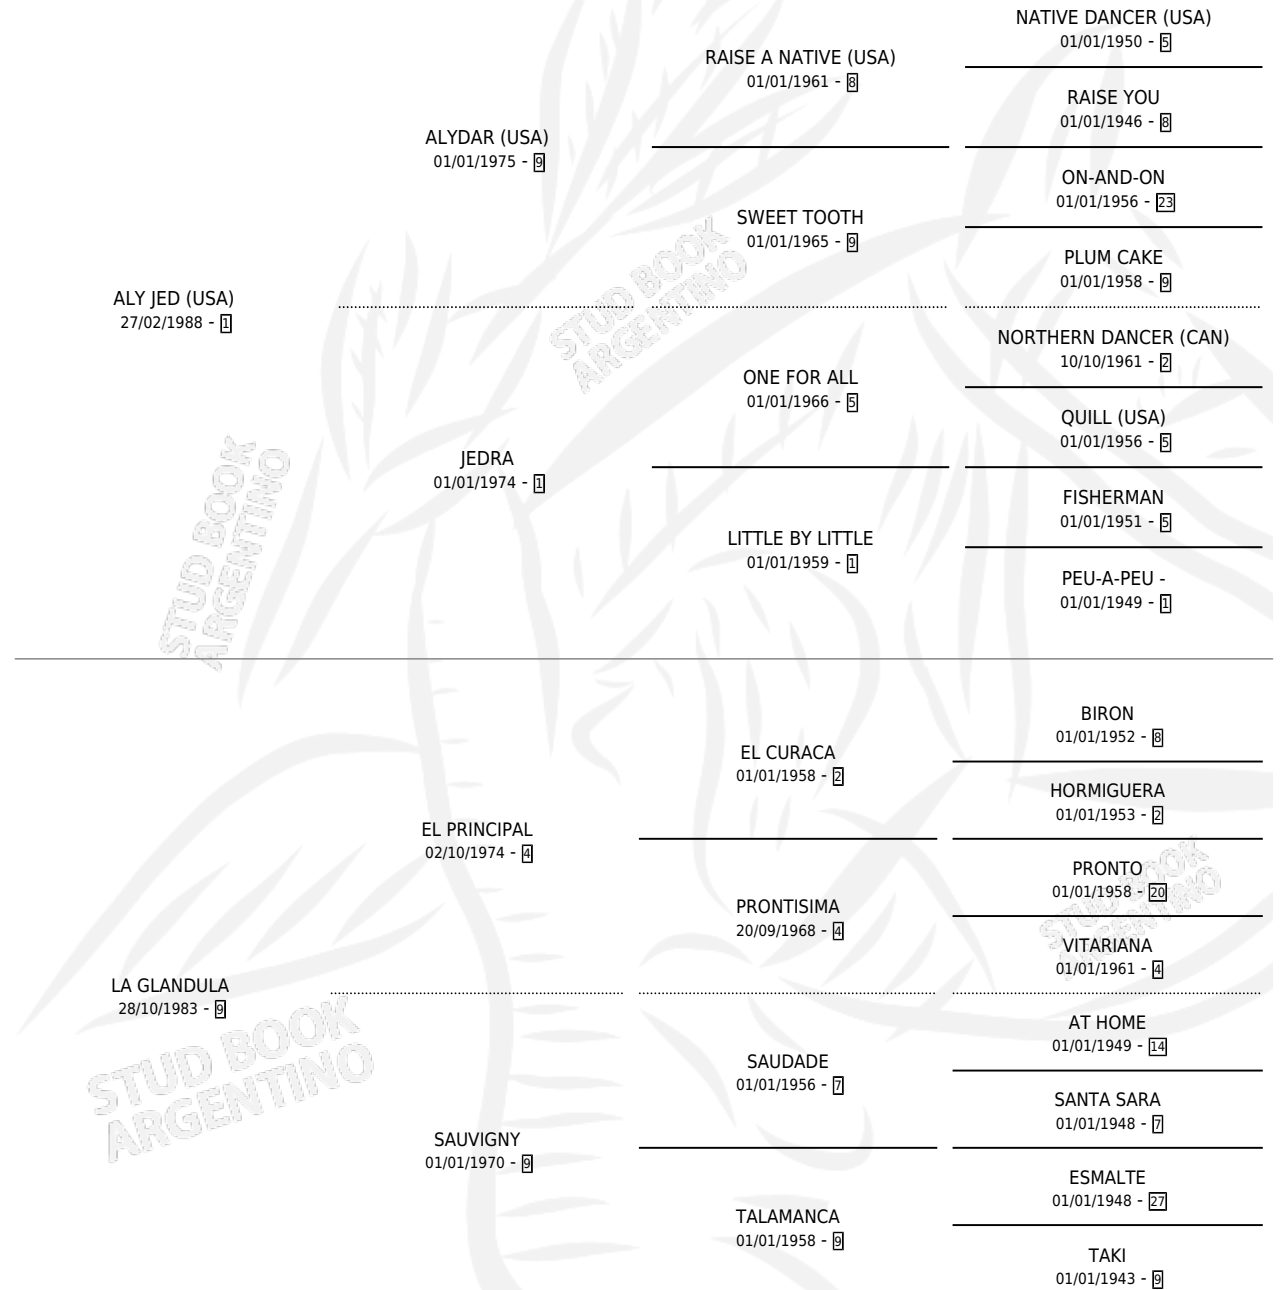

LINDA JED

por ALY JED (USA) y LA GLANDULA por EL PRINCIPAL

Argentina · Hembra · Zaino · SP · 08/11/1995
Familia 9-b · Volumen 35

ESTADO

TIPIFICACIÓN SANGUÍNEA	X
TIPIFICACIÓN POR ADN	X
PASAPORTE	X
IDENTIFICACIÓN POR MICROCHIP	X
REPRODUCTOR	X

Lugar de nacimiento: Mision

Criador: Sin dato

PEDIGREE

LINDA JED

Datos oficiales del Stud Book Argentino

Documento generado el 12/06/2026

studbook.org.ar