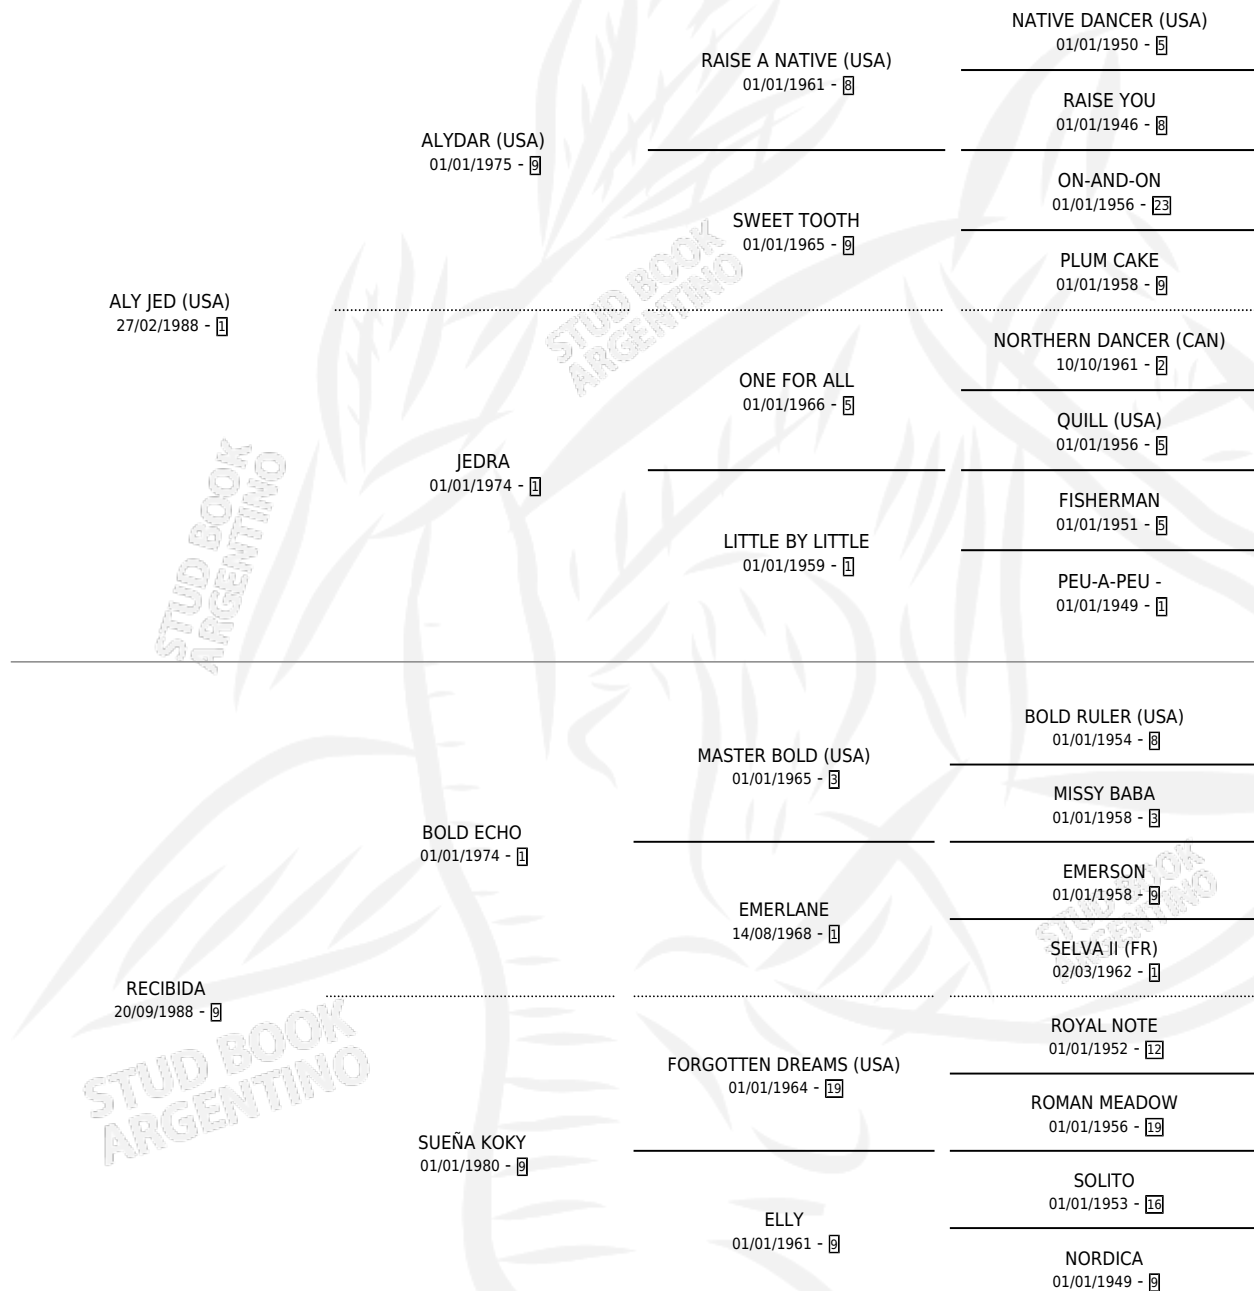

BEST JED

por **ALY JED (USA)** y **RECIBIDA** por **BOLD ECHO**

Argentina · Macho · Zaino · SP · 25/10/1995
Familia 9-g · Volumen 35

ESTADO

TIPIFICACIÓN SANGUÍNEA	X
TIPIFICACIÓN POR ADN	X
PASAPORTE	X
IDENTIFICACIÓN POR MICROCHIP	X
REPRODUCTOR	X

Lugar de nacimiento: Mision

Criador: Sin dato

PEDIGREE