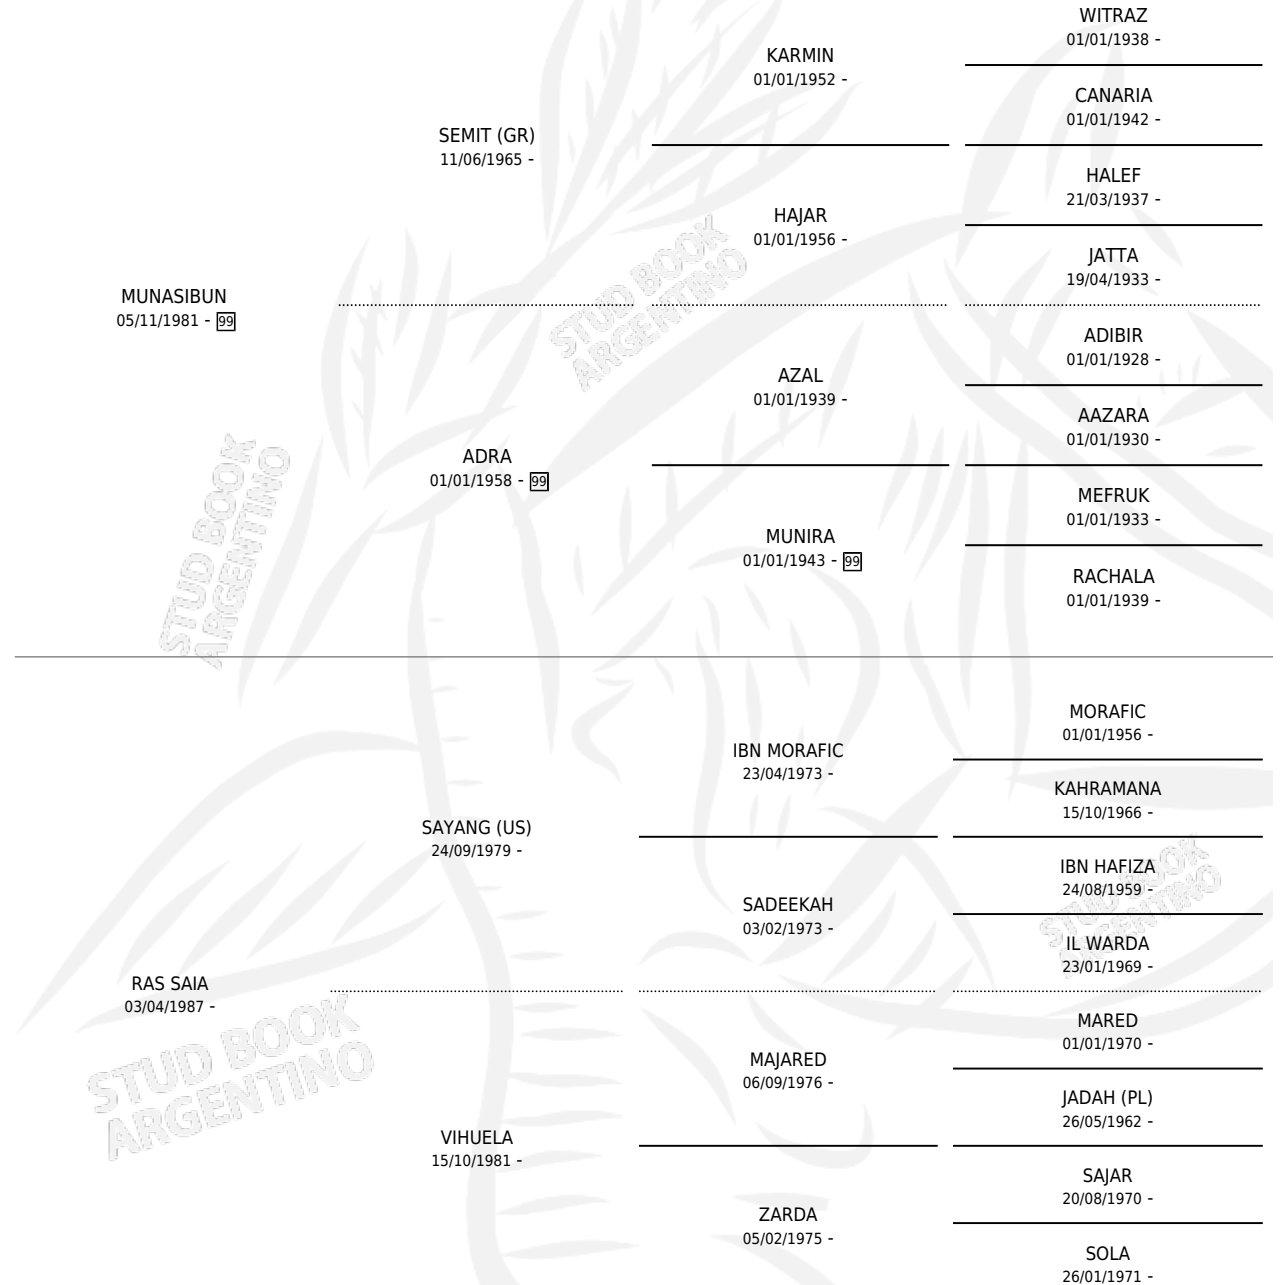

GREG EL MALANDRO

por **MUNASIBUN** y **RAS SAIA** por **SAYANG (US)**

Argentina · Macho · Zaino Doradillo · AP · 30/10/1995
Familia · Volumen 35

ESTADO

TIPIFICACIÓN SANGUÍNEA	X
TIPIFICACIÓN POR ADN	X
PASAPORTE	X
IDENTIFICACIÓN POR MICROCHIP	X
REPRODUCTOR	X

Lugar de nacimiento: Don Gregorio

Criador: Sin dato

PEDIGREE

GREG EL MALANDRO

Datos oficiales del Stud Book Argentino

Documento generado el 05/05/2026

studbook.org.ar