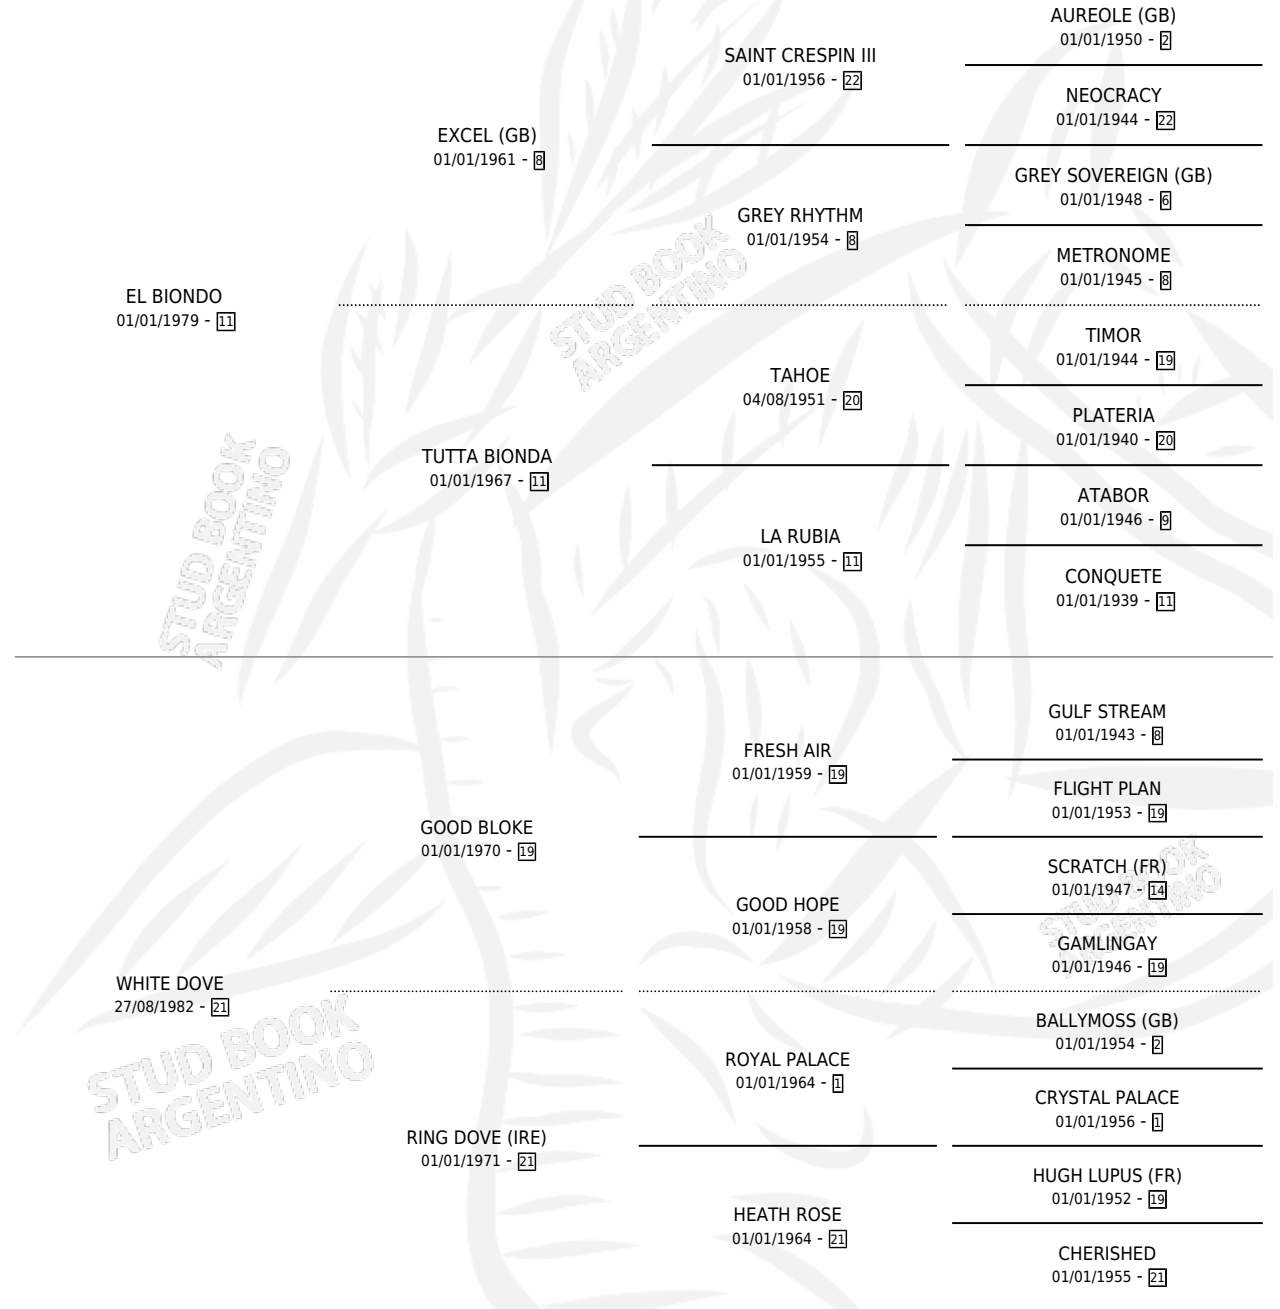

# PRETTY BIONDA

por EL BIONDO y WHITE DOVE por GOOD BLOKE

Argentina · Hembra · Tordillo · SP · 24/09/1995  
Familia 21-a · Volumen 35

## ESTADO

TIPIFICACIÓN SANGUÍNEA	X
TIPIFICACIÓN POR ADN	X
PASAPORTE	X
IDENTIFICACIÓN POR MICROCHIP	X
REPRODUCTOR	X

**Lugar de nacimiento:** El Tres de Fierro

**Criador:** Sin dato

## PEDIGREE