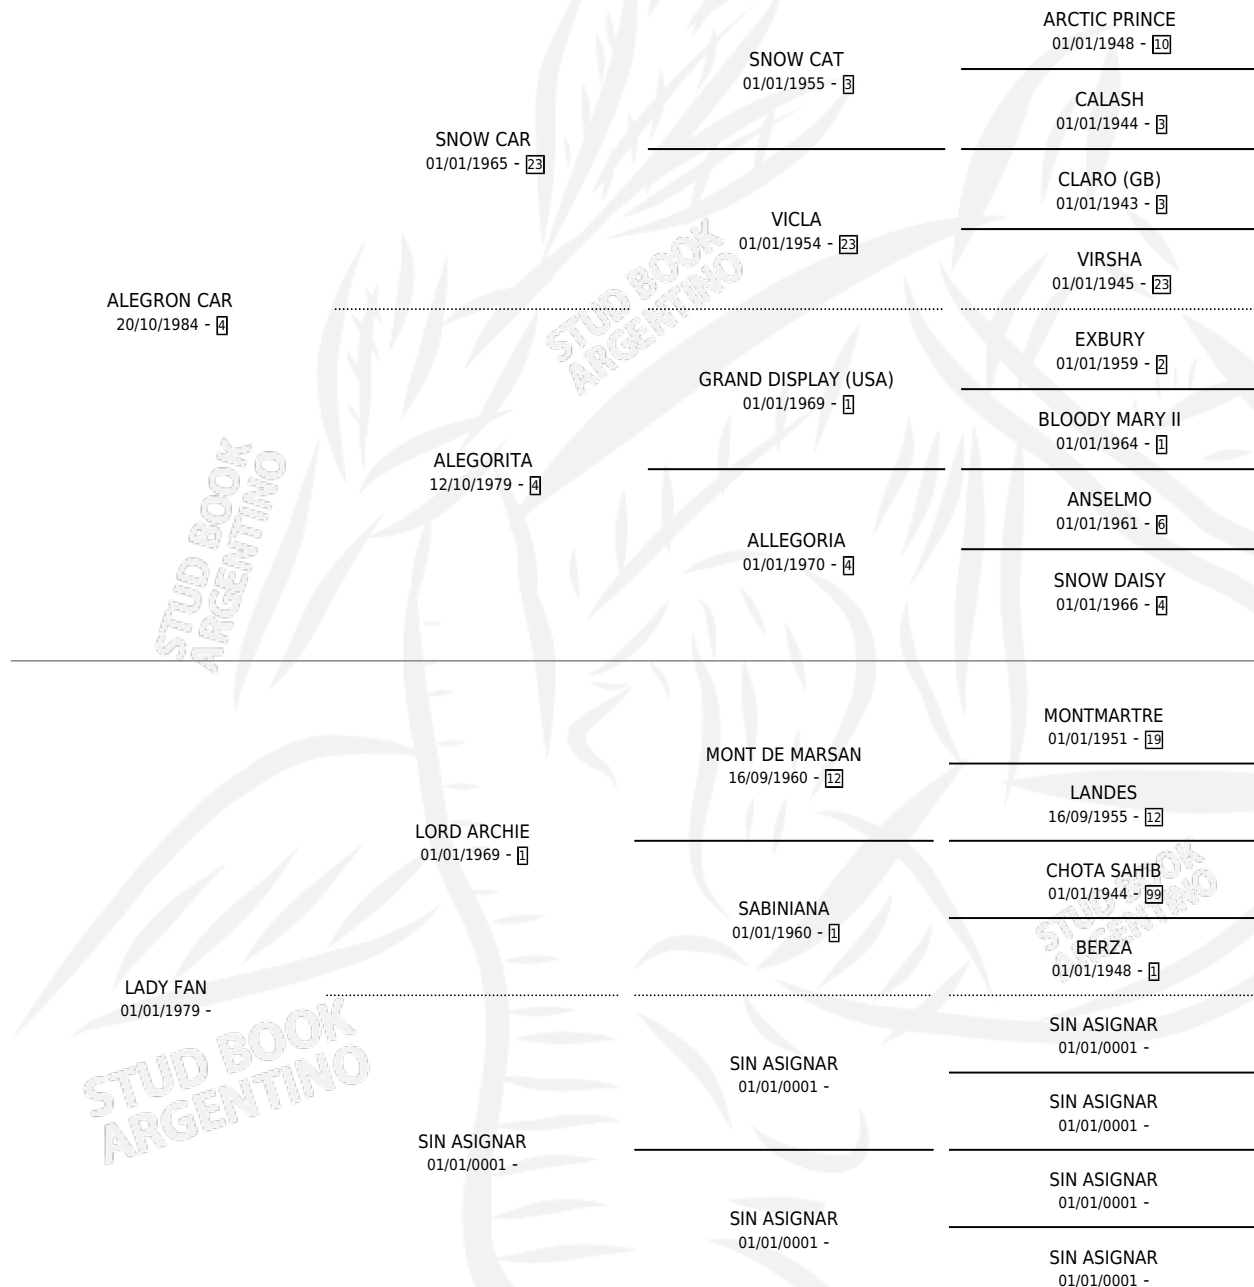

LADY FRANGIPANI

por ALEGRON CAR y LADY FAN por LORD ARCHIE

Argentina · Hembra · Alazan · SP · 05/11/1995
Familia · Volumen 35

ESTADO

TIPIFICACIÓN SANGUÍNEA	✓
TIPIFICACIÓN POR ADN	X
PASAPORTE	X
IDENTIFICACIÓN POR MICROCHIP	X
REPRODUCTOR	✓

Lugar de nacimiento: La Fortuna

Criador: Sin dato

~

HIJOS

	MACHOS	HEMBRAS
3 NACIERON	2	1
SIN ACTUACIONES		

PEDIGREE