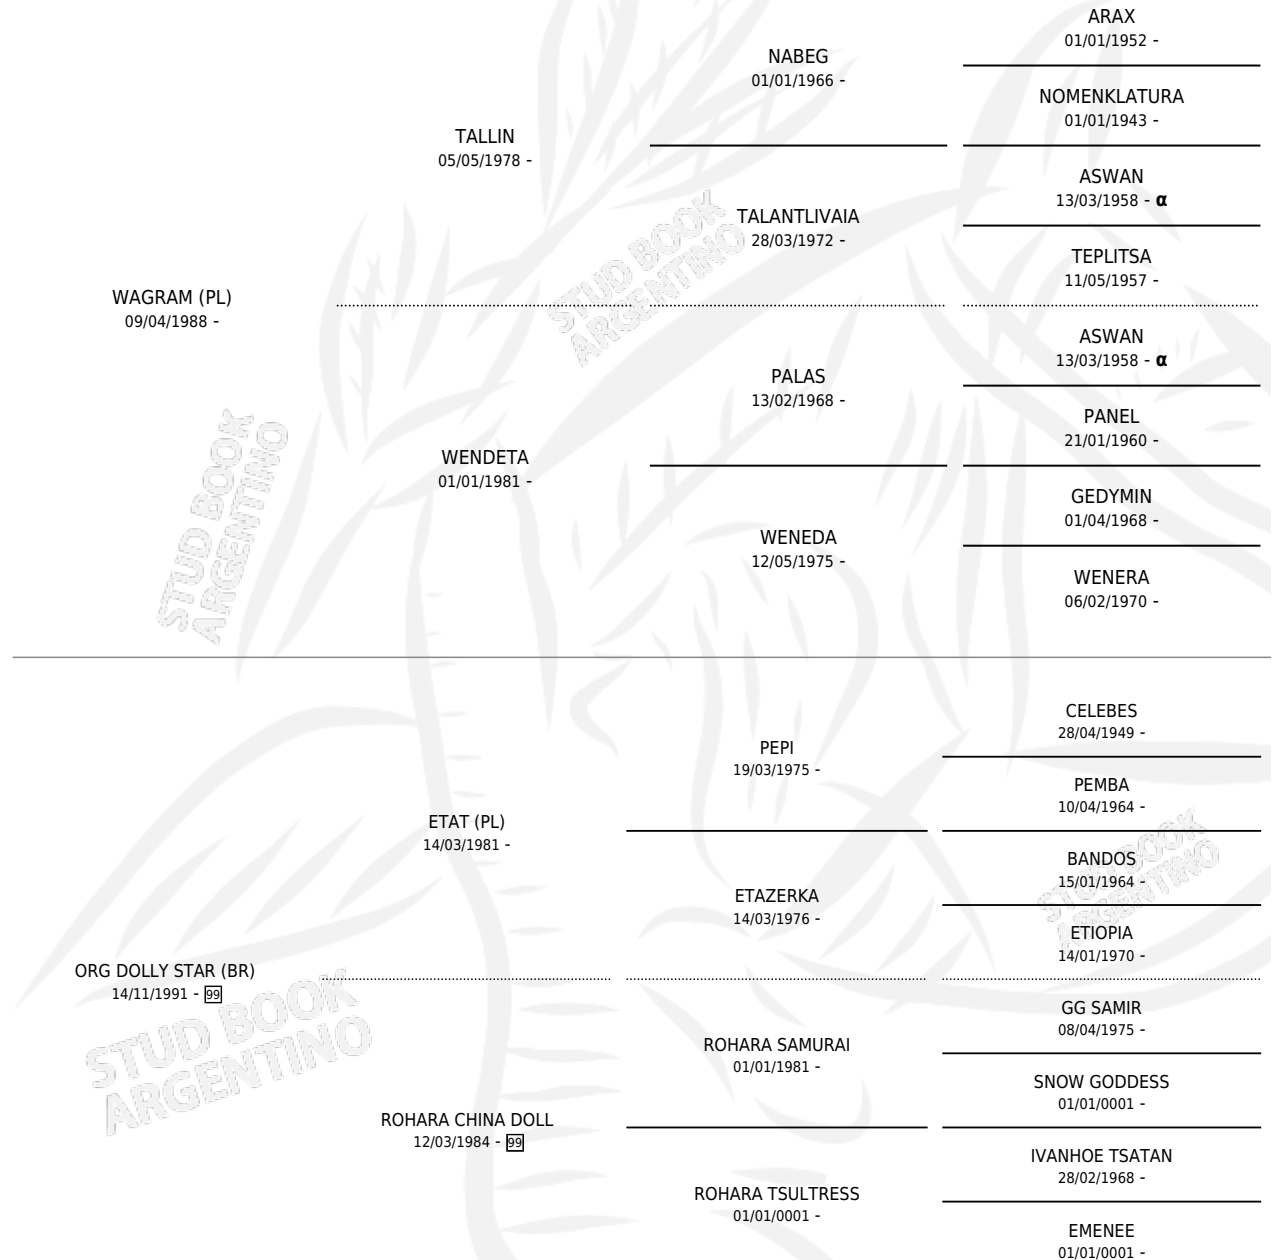

RO SUDAN

por **WAGRAM (PL)** y **ORG DOLLY STAR (BR)** por **ETAT (PL)**

Argentina · Macho · Tordillo · AP · 14/09/1995
Familia 99 · Volumen 35

ESTADO

TIPIFICACIÓN SANGUÍNEA	X
TIPIFICACIÓN POR ADN	X
PASAPORTE	X
IDENTIFICACIÓN POR MICROCHIP	X
REPRODUCTOR	X

Lugar de nacimiento: Los Estribos

Criador: Los Estribos

PEDIGREE

INBREEDING : α

RO SUDAN

Datos oficiales del Stud Book Argentino

Documento generado el 11/05/2026

studbook.org.ar