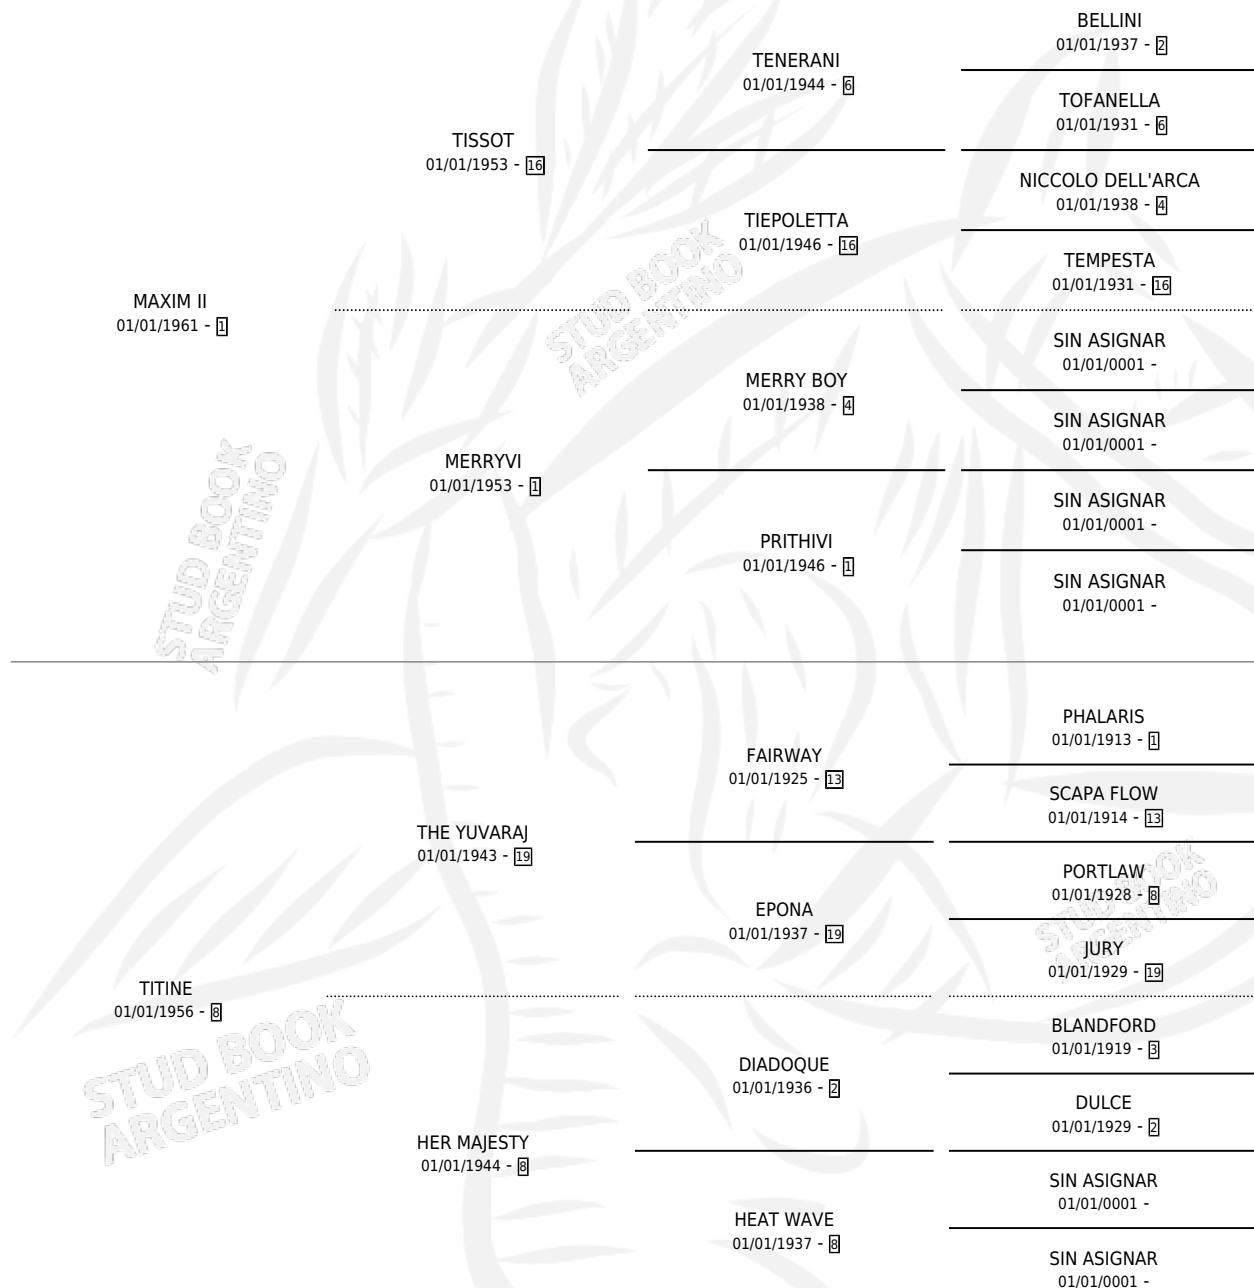

TIPI

por **MAXIM II** y **TITINE** por **THE YUVARAJ**

Argentina · Hembra · Zaino Doradillo · SP · 25/10/1972
Familia 8-g · Volumen 28

ESTADO

TIPIFICACIÓN SANGUÍNEA	X
TIPIFICACIÓN POR ADN	X
PASAPORTE	X
IDENTIFICACIÓN POR MICROCHIP	X
REPRODUCTOR	✓

Lugar de nacimiento: Campo particular

Criador: Sin dato

~

HIJOS

	MACHOS	HEMBRAS
3 NACIERON	3	0
2 CORRIERON	2	0
1 GANARON	1	0
0 GANADORES CL	0 GANADORES GR	0 GANADORES G1

PEDIGREE