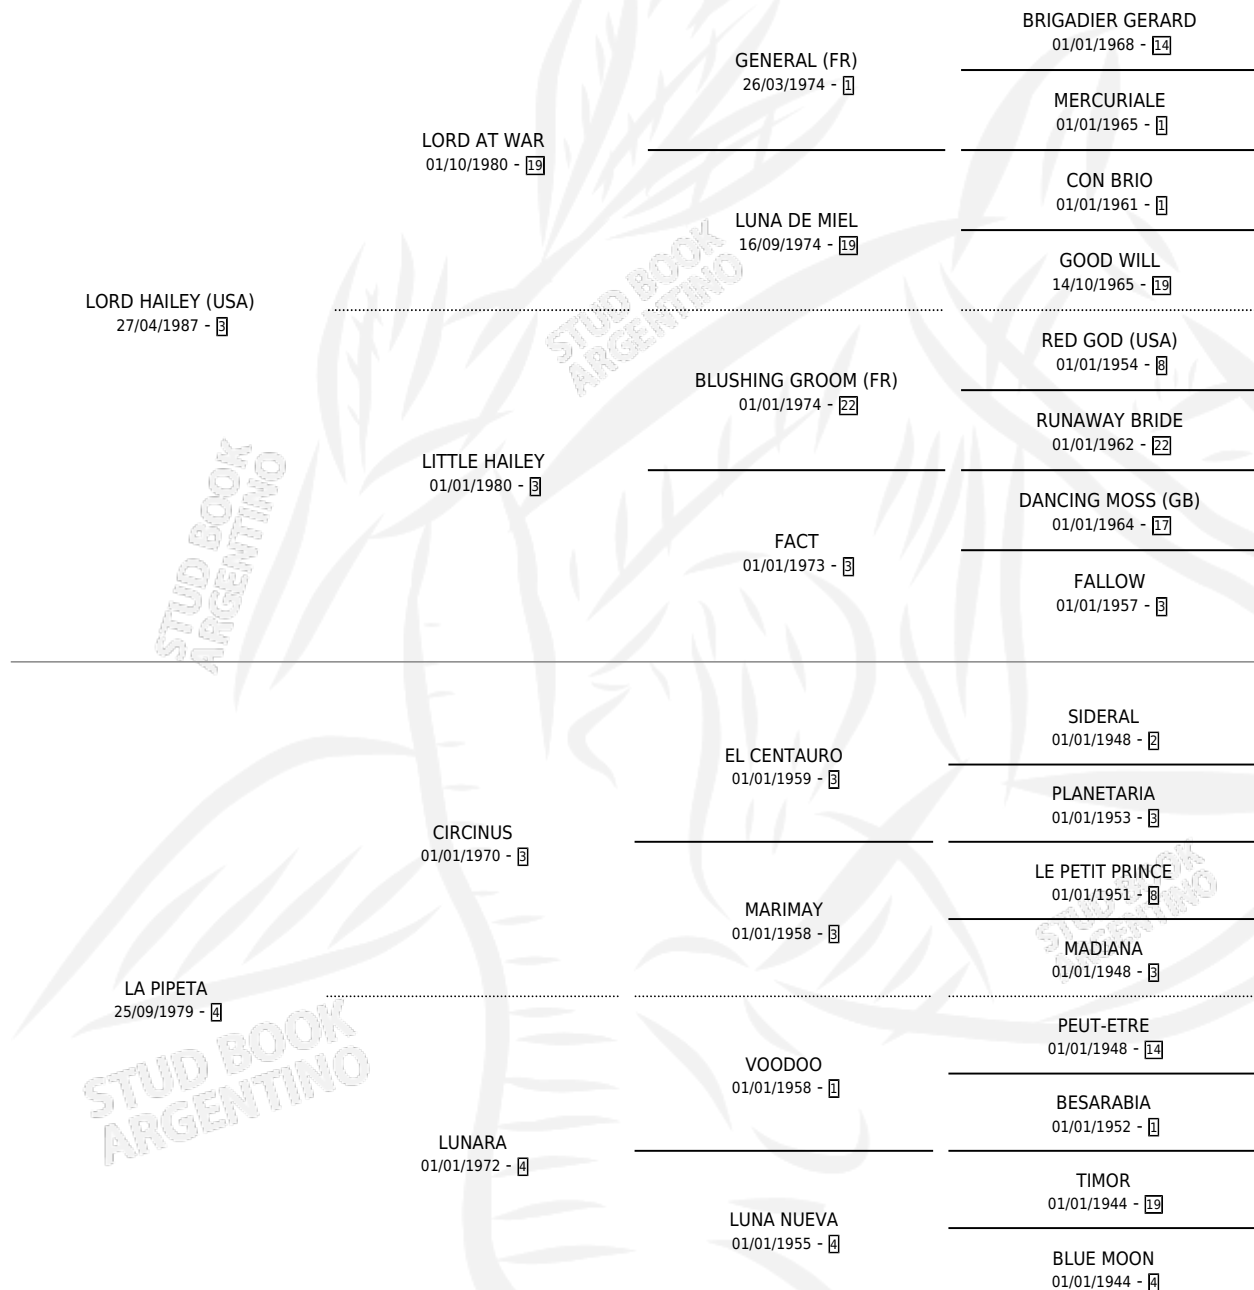

LADY PIPET

por LORD HAILEY (USA) y LA PIPETA por CIRCINUS

Argentina · Hembra · Zaino · SP · 03/11/1995
Familia 4-b · Volumen 35

ESTADO

TIPIFICACIÓN SANGUÍNEA	✓
TIPIFICACIÓN POR ADN	✓
PASAPORTE	X
IDENTIFICACIÓN POR MICROCHIP	X
REPRODUCTOR	✓

Lugar de nacimiento: Los Prados

Criador: Los Prados

~

HIJOS

	MACHOS	HEMBRAS
9 NACIERON	3	6
3 CORRIERON	2	1
1 GANARON	0	1
0 GANADORES CL	0 GANADORES GR	0 GANADORES G1

PEDIGREE

CAMPAÑA

Solo carreras oficiales de Argentina