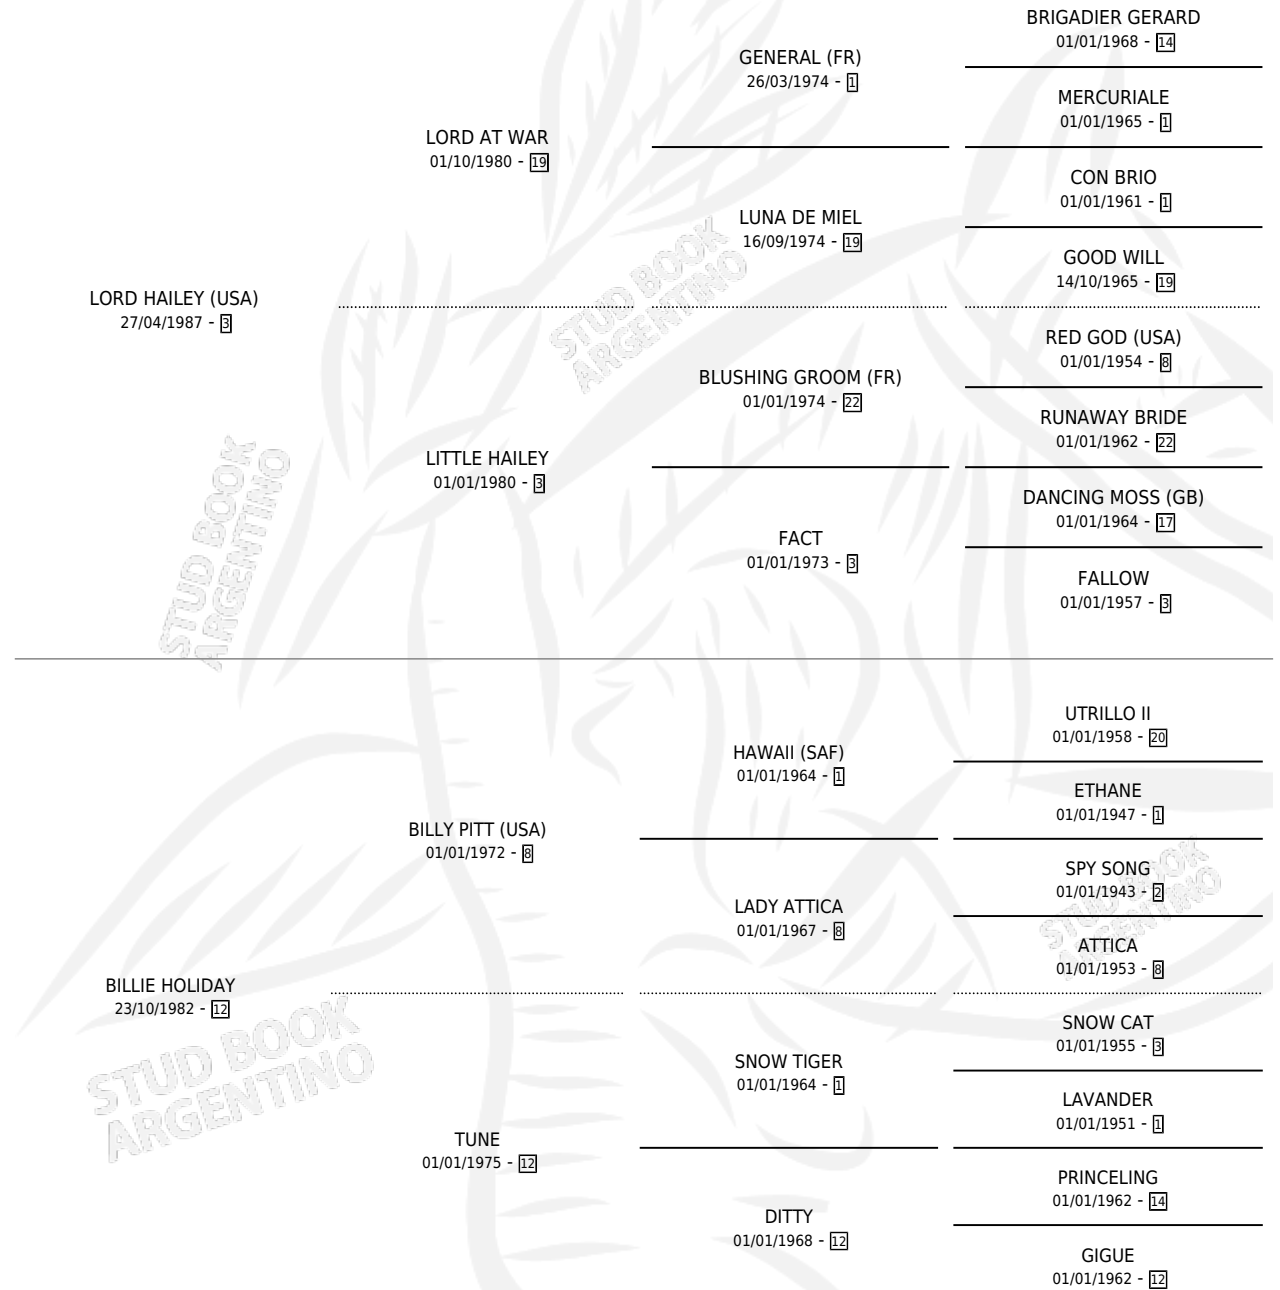

LORD GUILLE

por LORD HAILEY (USA) y BILLIE HOLIDAY por BILLY PITT (USA)

Argentina · Macho · Alazan · SP · 05/11/1995
Familia 12 · Volumen 35

ESTADO

TIPIFICACIÓN SANGUÍNEA	X
TIPIFICACIÓN POR ADN	X
PASAPORTE	X
IDENTIFICACIÓN POR MICROCHIP	X
REPRODUCTOR	X

Lugar de nacimiento: Los Prados
Criador: Sin dato

PEDIGREE

LORD GUILLE

Datos oficiales del Stud Book Argentino

Documento generado el 11/06/2026

studbook.org.ar