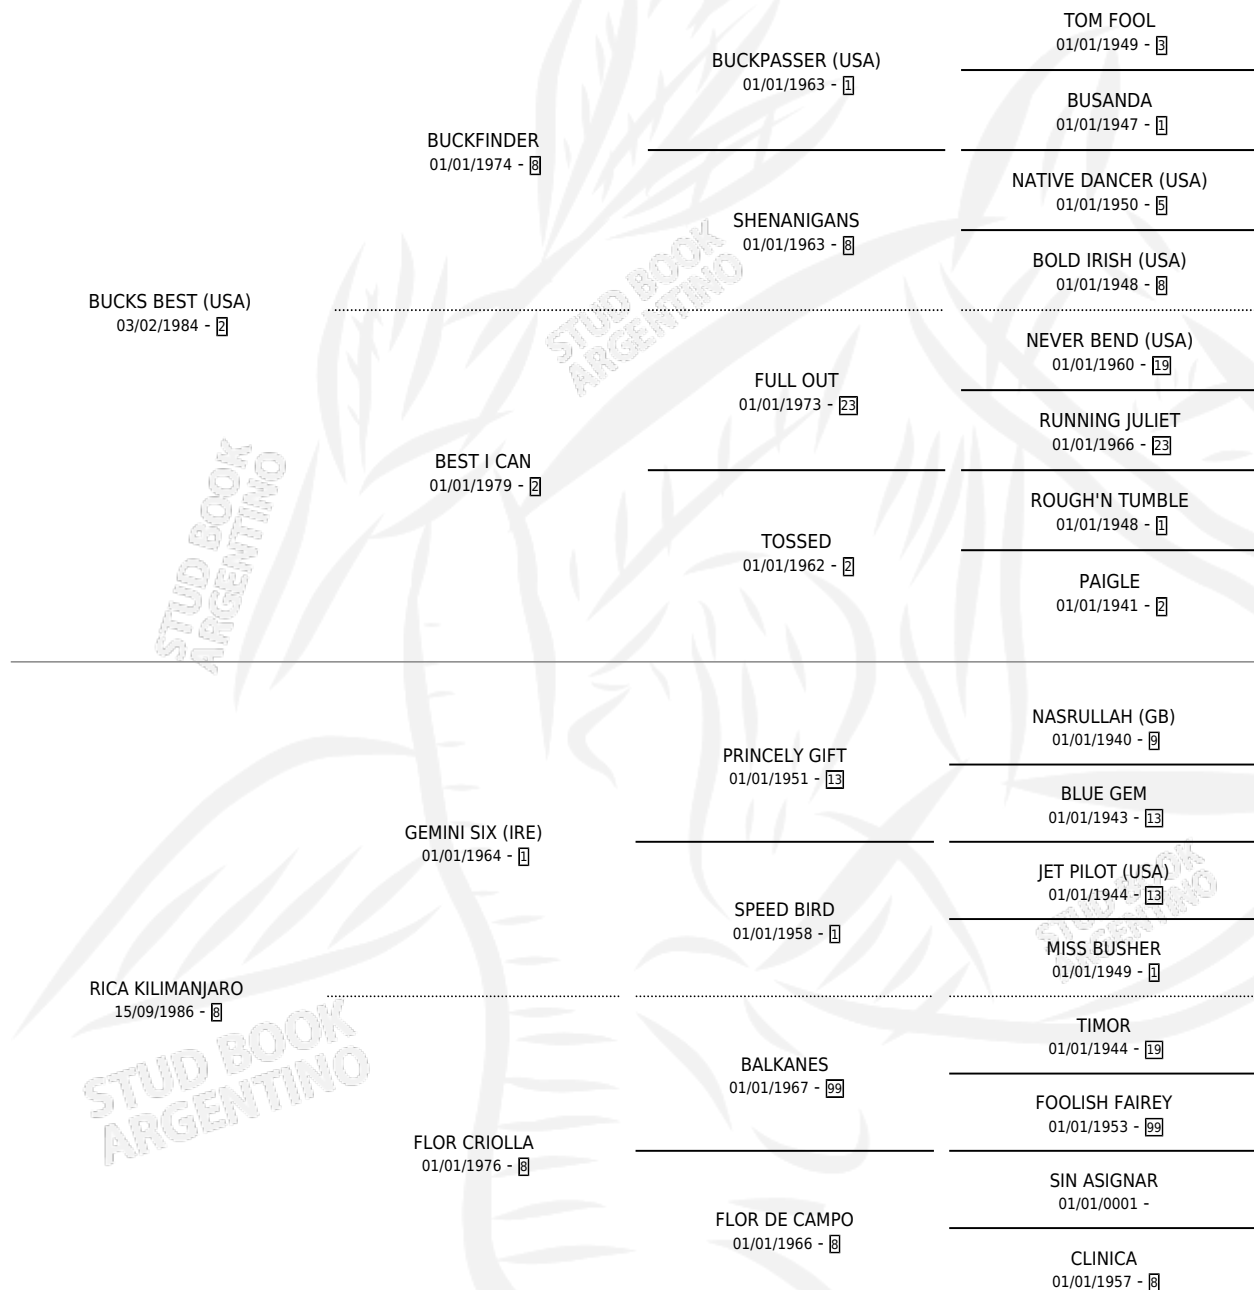

BUCKS QUEEN

por **BUCKS BEST (USA)** y **RICA KILIMANJARO** por **GEMINI SIX (IRE)**

Argentina · Hembra · Zaino · SP · 23/10/1995
Familia 8-g · Volumen 35

ESTADO

TIPIFICACIÓN SANGUÍNEA	✓
TIPIFICACIÓN POR ADN	✓
PASAPORTE	X
IDENTIFICACIÓN POR MICROCHIP	X
REPRODUCTOR	✓

Lugar de nacimiento: Traslasierra
Criador: Sin dato

~

HIJOS

	MACHOS	HEMBRAS
2 NACIERON	1	1
SIN ACTUACIONES		

PEDIGREE

S

mientos 2 / Efectividad 33.33%

PADRILLO	PRODUCTO	CRIADOR	1ER SERVICIO	ÚLTIMO SERVICIO
JUST A LOOK	BEST A LOOK (H Z, 27/10/2014)	SIN DATO	14/11/2013	14/11/2013
BUCKS QUEEN	Ø		27/10/2012	29/10/2012
Datos oficiales del Stud Book Argentino	Ø		30/10/2008	30/10/2008
STORM SANCTION	STORM MAESTRO (M A, 11/09/2008)	SIN DATO	04/10/2007	06/10/2007
ULTRA NARANJAL	Ø		14/03/2006	16/03/2006
ULTRA NARANJAL	Ø		21/10/2005	23/10/2005