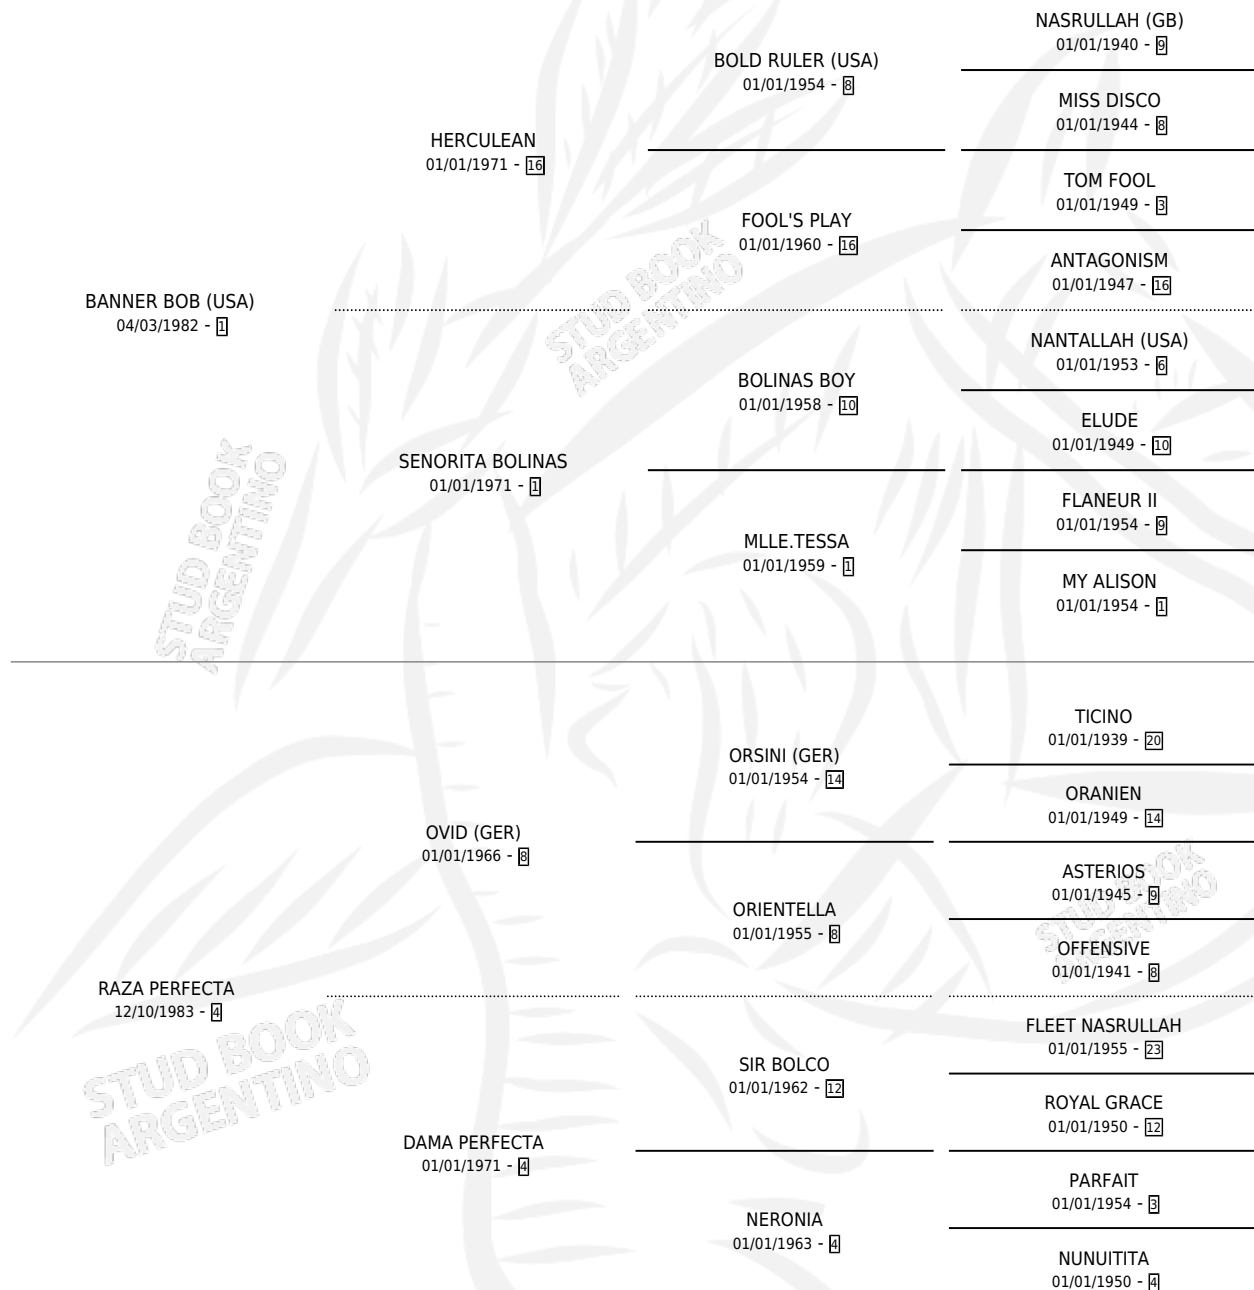

BOB PERFECTO

por **BANNER BOB (USA)** y **RAZA PERFECTA** por **OVID (GER)**

Argentina · Macho · Zaino · SP · 10/11/1995
Familia 4-c · Volumen 35

ESTADO

TIPIFICACIÓN SANGUÍNEA	✓
TIPIFICACIÓN POR ADN	✓
PASAPORTE	X
IDENTIFICACIÓN POR MICROCHIP	X
REPRODUCTOR	✓

Lugar de nacimiento: Don Teo

Criador: Sin dato

~

HIJOS

	MACHOS	HEMBRAS
9 NACIERON	6	3
2 CORRIERON	2	0
1 GANARON	1	0
0 GANADORES CL	0 GANADORES GR	0 GANADORES G1

PEDIGREE

CAMPAÑA

Solo carreras oficiales de Argentina