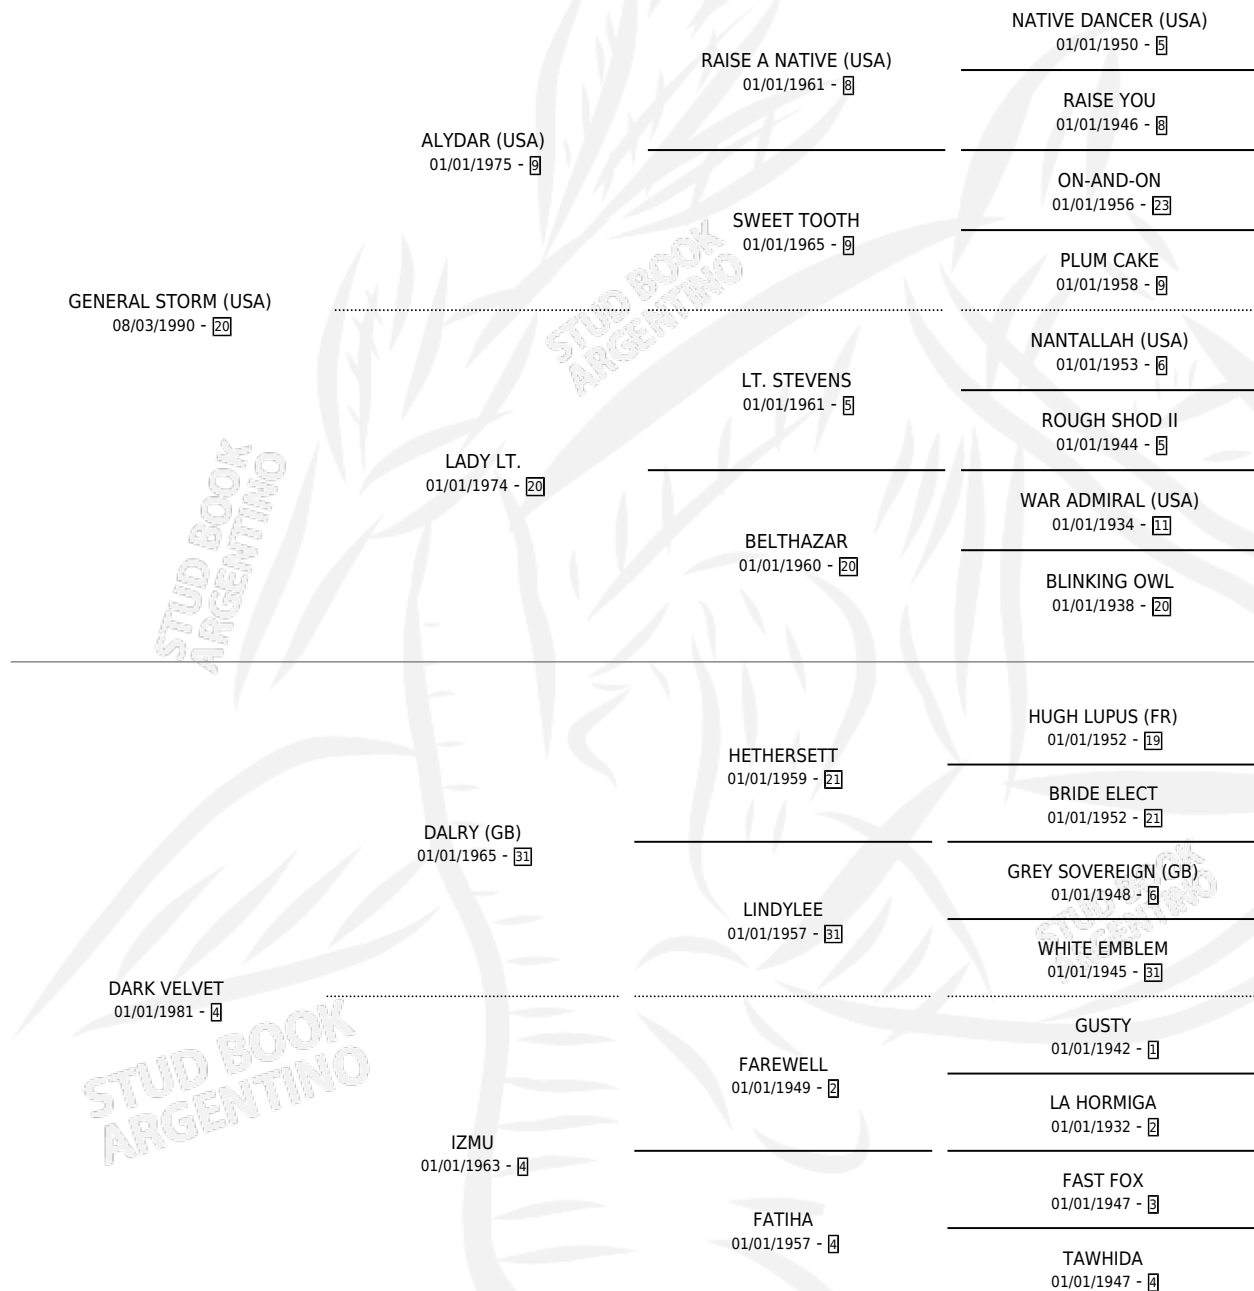

BLACK GENERAL

por **GENERAL STORM (USA)** y **DARK VELVET** por **DALRY (GB)**

Argentina · Macho · Zaino Negro · SP · 25/10/1995
Familia 4-p · Volumen 35

ESTADO

TIPIFICACIÓN SANGUÍNEA	X
TIPIFICACIÓN POR ADN	X
PASAPORTE	X
IDENTIFICACIÓN POR MICROCHIP	X
REPRODUCTOR	X

Lugar de nacimiento: Cielo Raso

Criador: Sin dato

PEDIGREE

BLACK GENERAL

Datos oficiales del Stud Book Argentino

Documento generado el 06/05/2026

studbook.org.ar