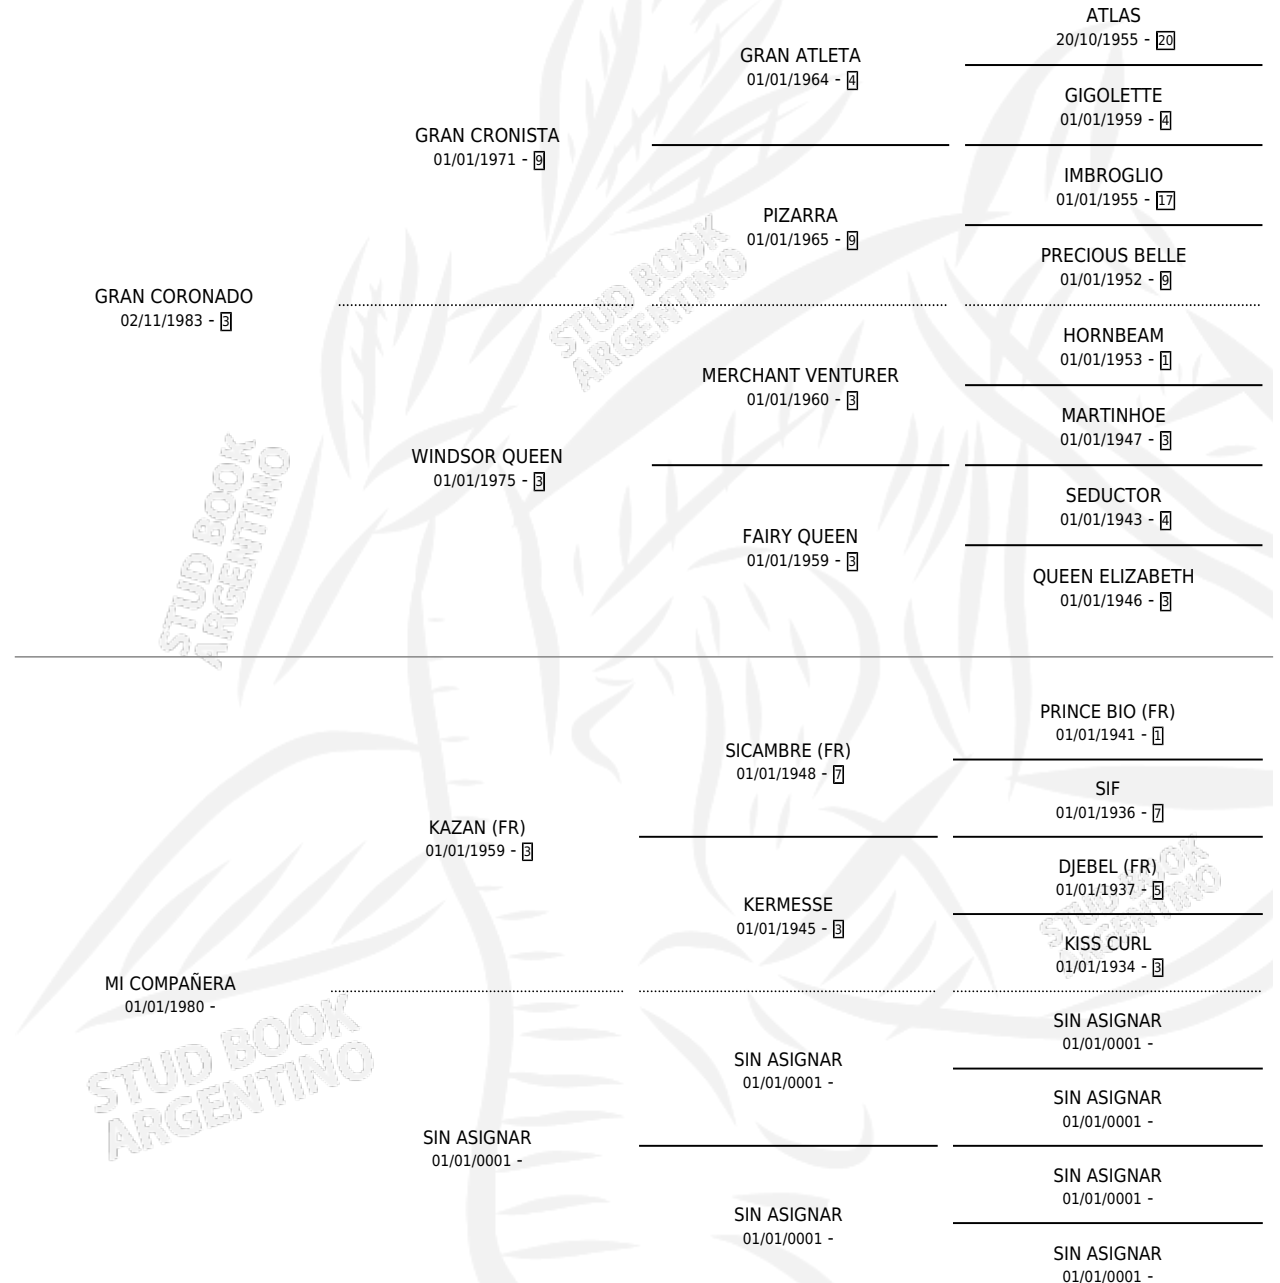

GRAN COMPADRITA

por GRAN CORONADO y MI COMPAÑERA por KAZAN (FR)

Argentina · Hembra · Alazan · SP · 08/11/1995
Familia · Volumen 35

ESTADO

TIPIFICACIÓN SANGUÍNEA	X
TIPIFICACIÓN POR ADN	X
PASAPORTE	X
IDENTIFICACIÓN POR MICROCHIP	X
REPRODUCTOR	X

Lugar de nacimiento: Carlos Julio

Criador: Carlos Julio

PEDIGREE