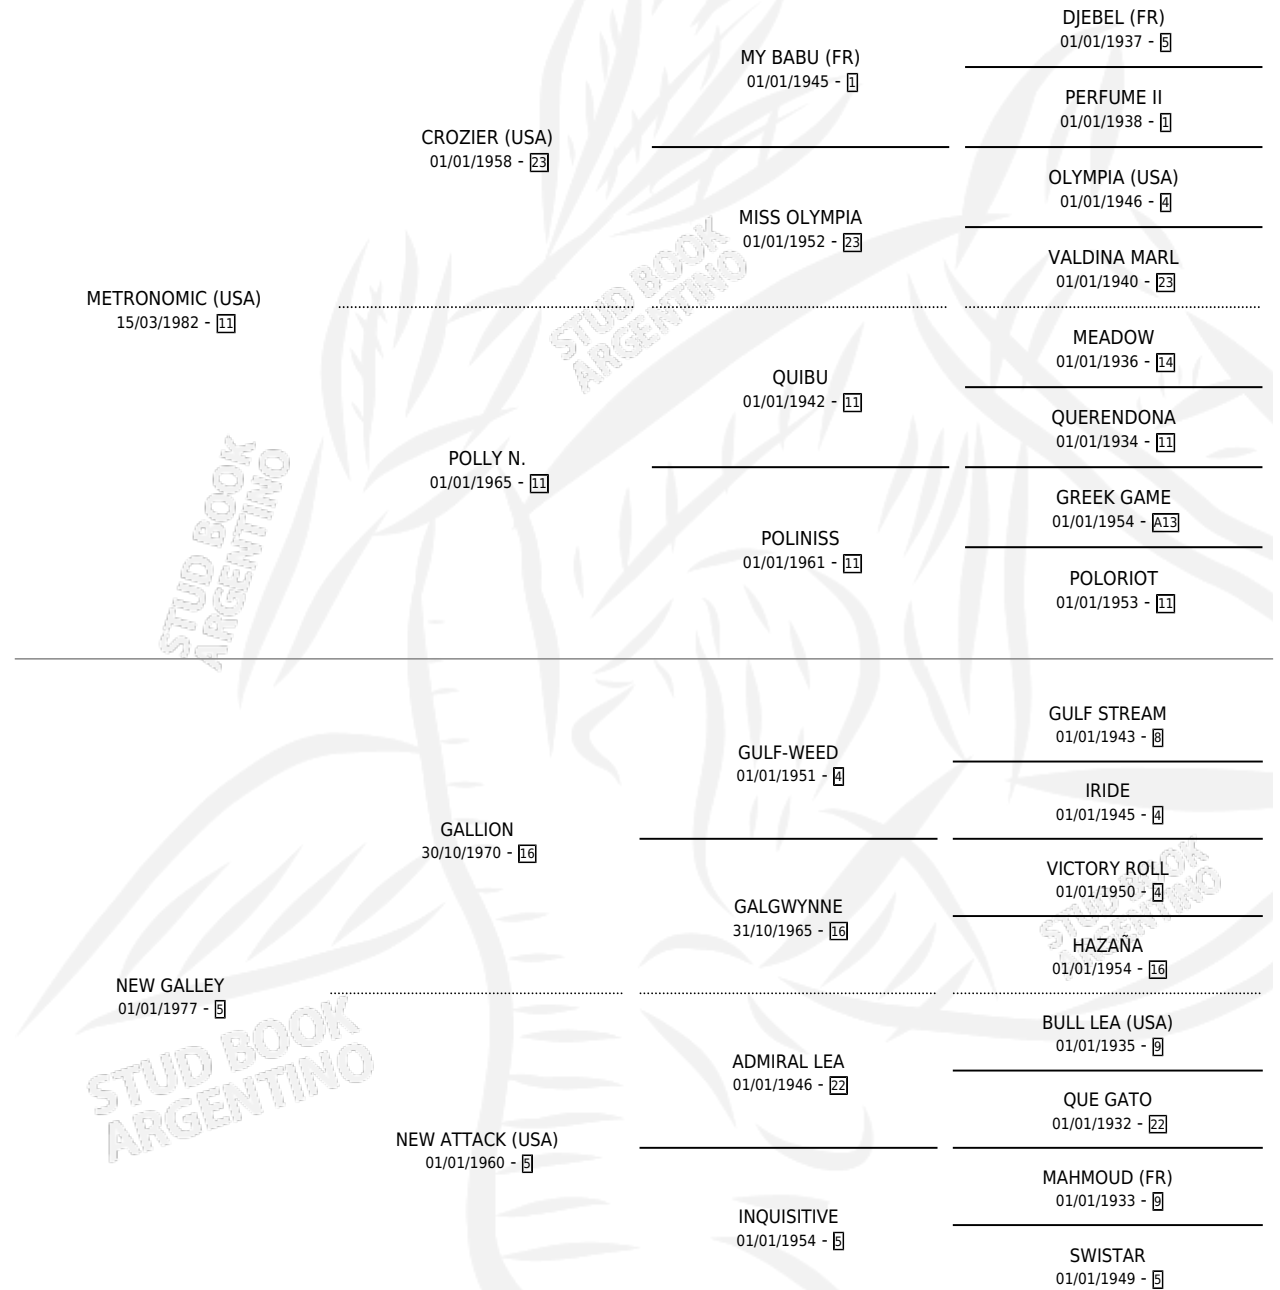

METRYW

por METRONOMIC (USA) y NEW GALLEY por GALLION

Argentina · Hembra · Tordillo · SP · 12/10/1995
Familia 5-j · Volumen 35

ESTADO

TIPIFICACIÓN SANGUÍNEA	X
TIPIFICACIÓN POR ADN	X
PASAPORTE	X
IDENTIFICACIÓN POR MICROCHIP	X
REPRODUCTOR	X

Lugar de nacimiento: Dicha

Criador: Sin dato

PEDIGREE

CAMPAÑA

Solo carreras oficiales de Argentina

POR EDAD

EDAD	CC	1°	2°	3°	4°	5°	NP	CLC	CLG	CLCG1	CLGG1	IMPORTE	GANANCIA / CC
3 AÑOS	1	0	0	0	0	0	1	0	0	0	0	\$0	\$0
TOTALES	1	0	0	0	0	0	1	0	0	0	0	\$0	\$0
%		0.0%	0.0%	0.0%	0.0%	0.0%	100%	0.0%	0.0%	0.0%	0.0%		