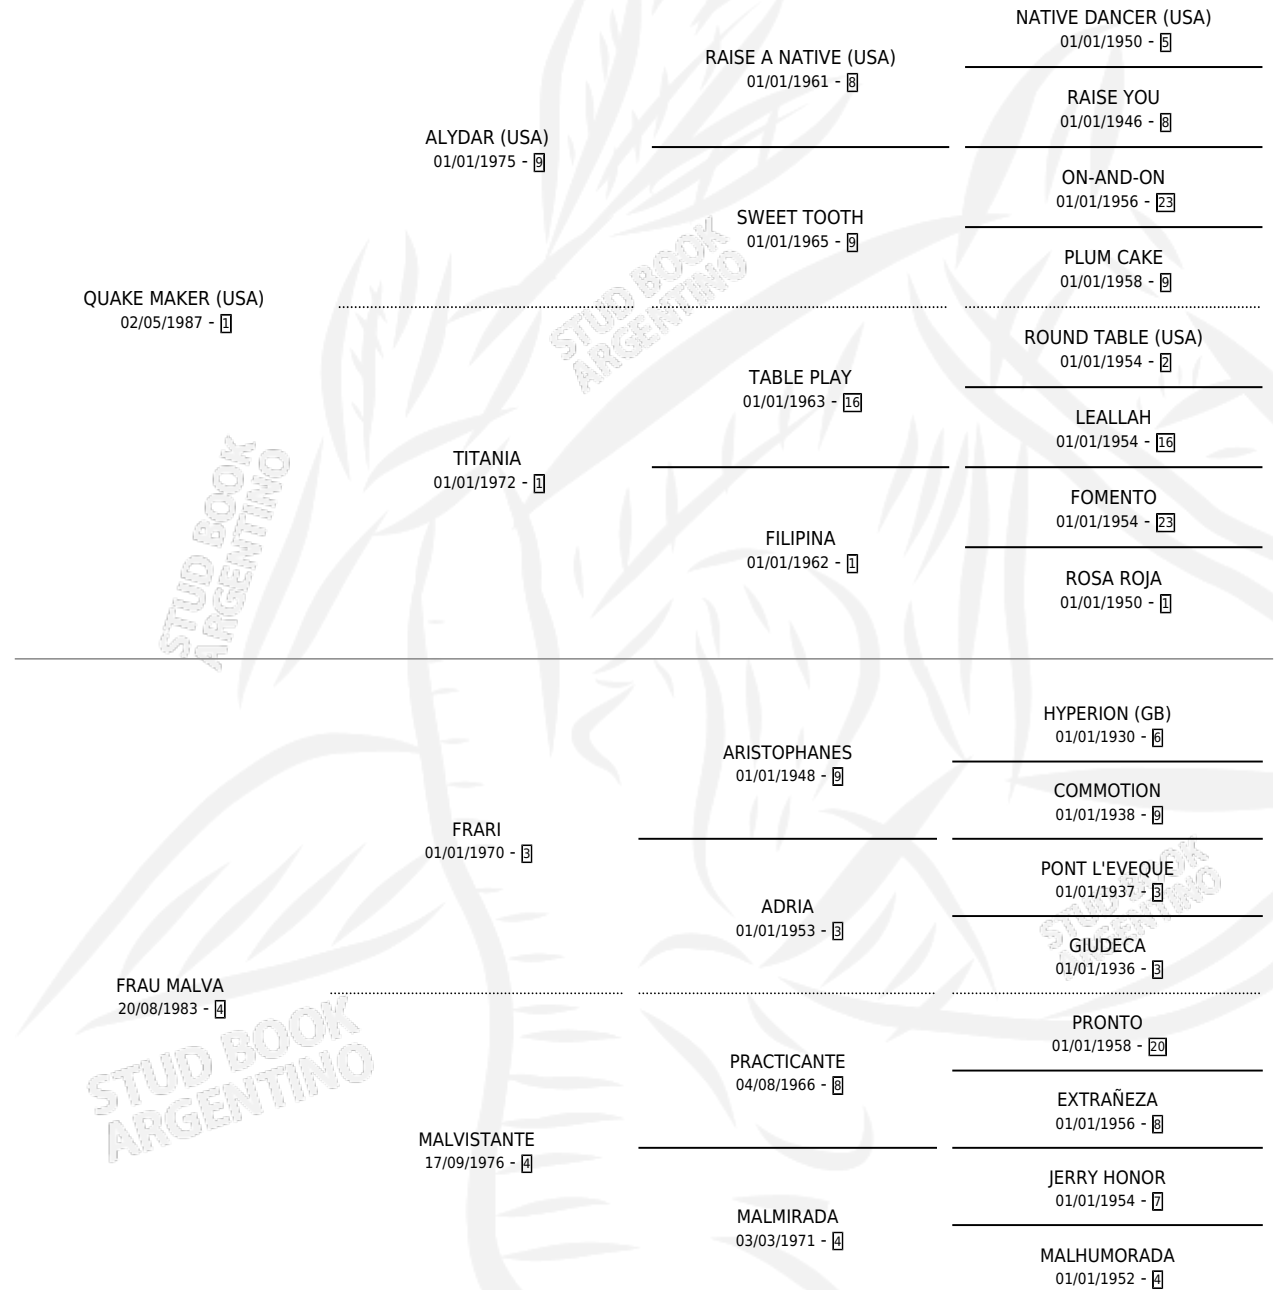

FRAU MAKER

por **QUAKE MAKER (USA)** y **FRAU MALVA por FRARI**

Argentina · Macho · Zaino · SP · 20/11/1995
Familia 4-b · Volumen 35

ESTADO

| | |
|------------------------------|---|
| TIPIFICACIÓN SANGUÍNEA | X |
| TIPIFICACIÓN POR ADN | X |
| PASAPORTE | X |
| IDENTIFICACIÓN POR MICROCHIP | X |
| REPRODUCTOR | X |

Lugar de nacimiento: Catorce de Noviembre

Criador: Sin dato

PEDIGREE

FRAU MAKER

Datos oficiales del Stud Book Argentino

Documento generado el 28/04/2026

studbook.org.ar