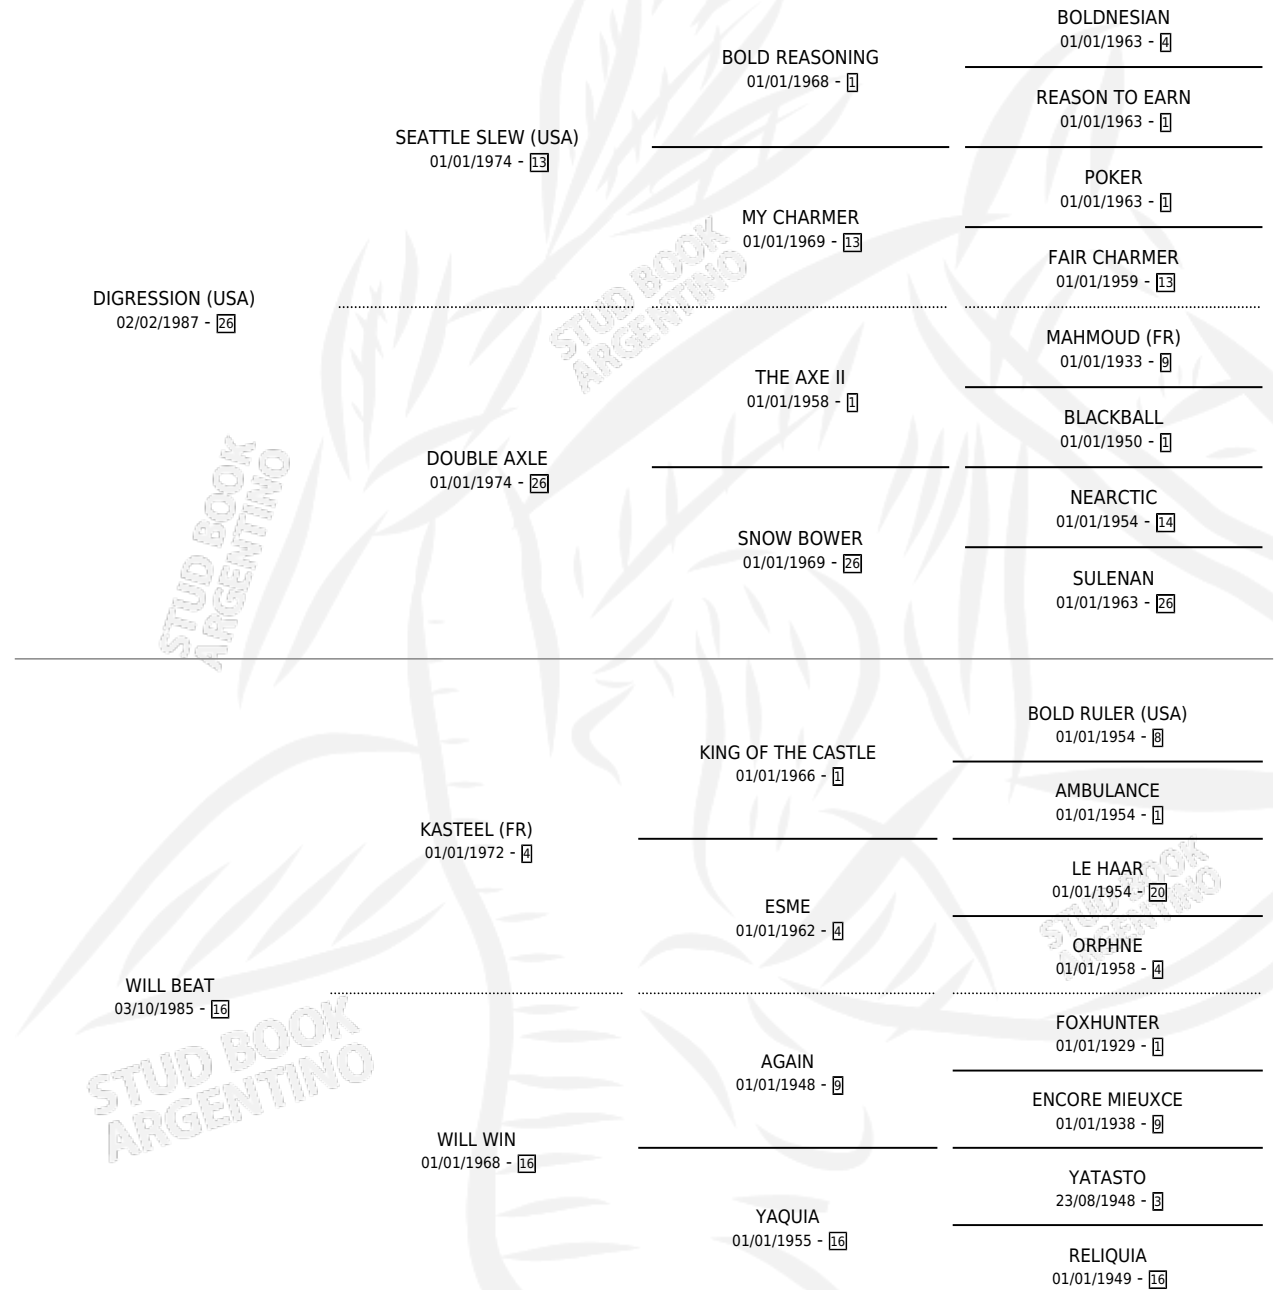

Lugar de nacimiento: La Irenita

Criador: Sin dato

~

HIJOS

	MACHOS	HEMBRAS
5 NACIERON	1	4
1 CORRIERON	0	1
1 GANARON	0	1
0 GANADORES CL	0 GANADORES GR	0 GANADORES G1

PEDIGREE

CAMPAÑA

Solo carreras oficiales de Argentina