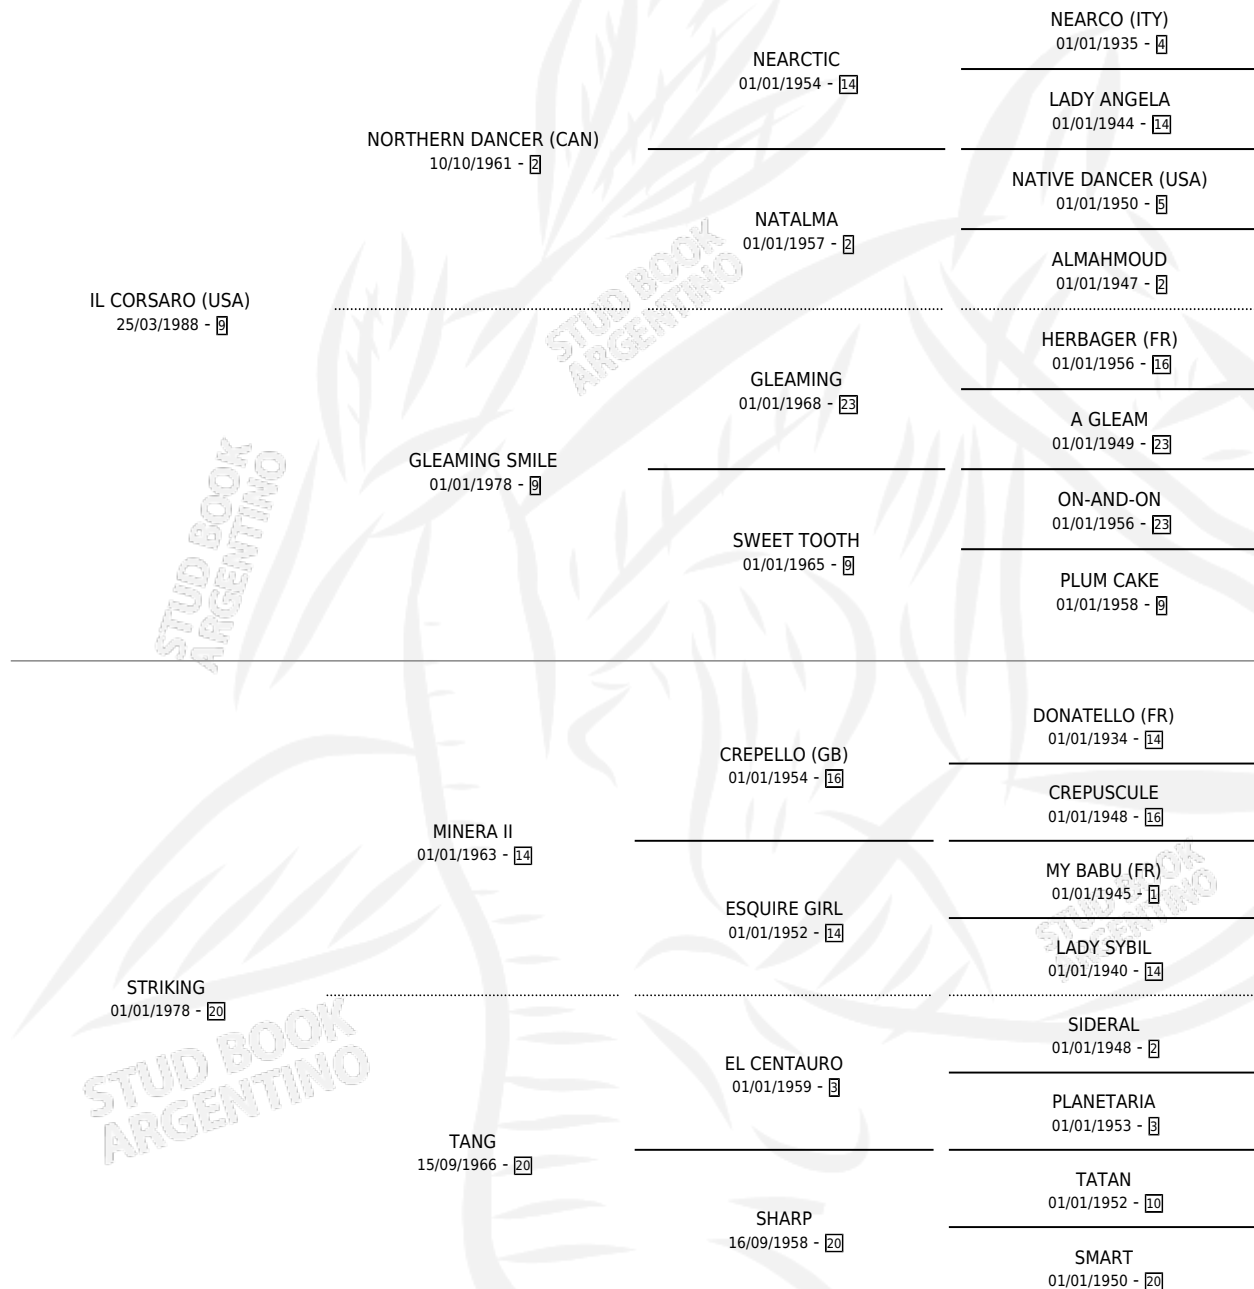

SEMARANG

por **IL CORSARO (USA)** y **STRIKING** por **MINERA II**

Argentina · Hembra · Zaino Doradillo · SP · 01/09/1995
Familia 20-a · Volumen 35

ESTADO

TIPIFICACIÓN SANGUÍNEA	✓
TIPIFICACIÓN POR ADN	✓
PASAPORTE	X
IDENTIFICACIÓN POR MICROCHIP	X
REPRODUCTOR	✓

Lugar de nacimiento: El Tala

Criador: El Tala

~

HIJOS

	MACHOS	HEMBRAS
4 NACIERON	0	4
3 CORRIERON	0	3
2 GANARON	0	2
1 GANADORES CL	1 GANADORES GR	0 GANADORES G1

PEDIGREE