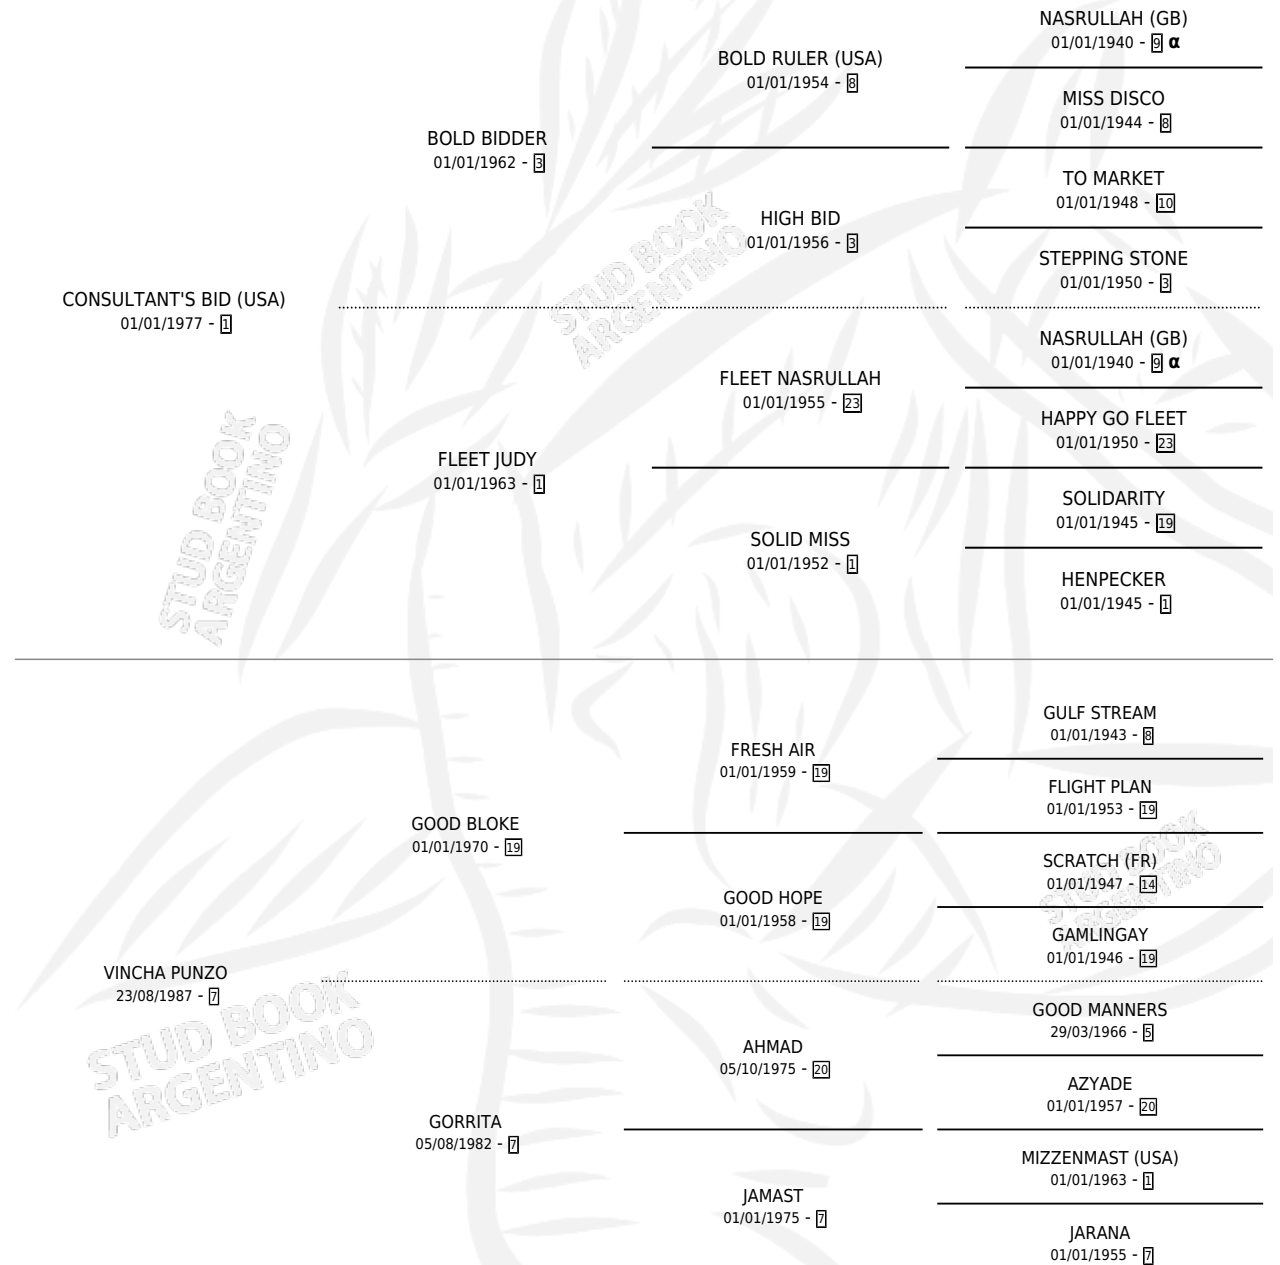

NATALY BID

por CONSULTANT'S BID (USA) y VINCHA PUNZO por
GOOD BLOKE

Argentina · Hembra · Zaino · SP · 18/10/1995
Familia 7 · Volumen 35

ESTADO

| | |
|------------------------------|---|
| TIPIFICACIÓN SANGUÍNEA | X |
| TIPIFICACIÓN POR ADN | X |
| PASAPORTE | X |
| IDENTIFICACIÓN POR MICROCHIP | X |
| REPRODUCTOR | X |

Lugar de nacimiento: Campo particular
Criador: Sin dato

PEDIGREE

INBREEDING : α

NATALY BID

Datos oficiales del Stud Book Argentino

Documento generado el 11/06/2026

studbook.org.ar