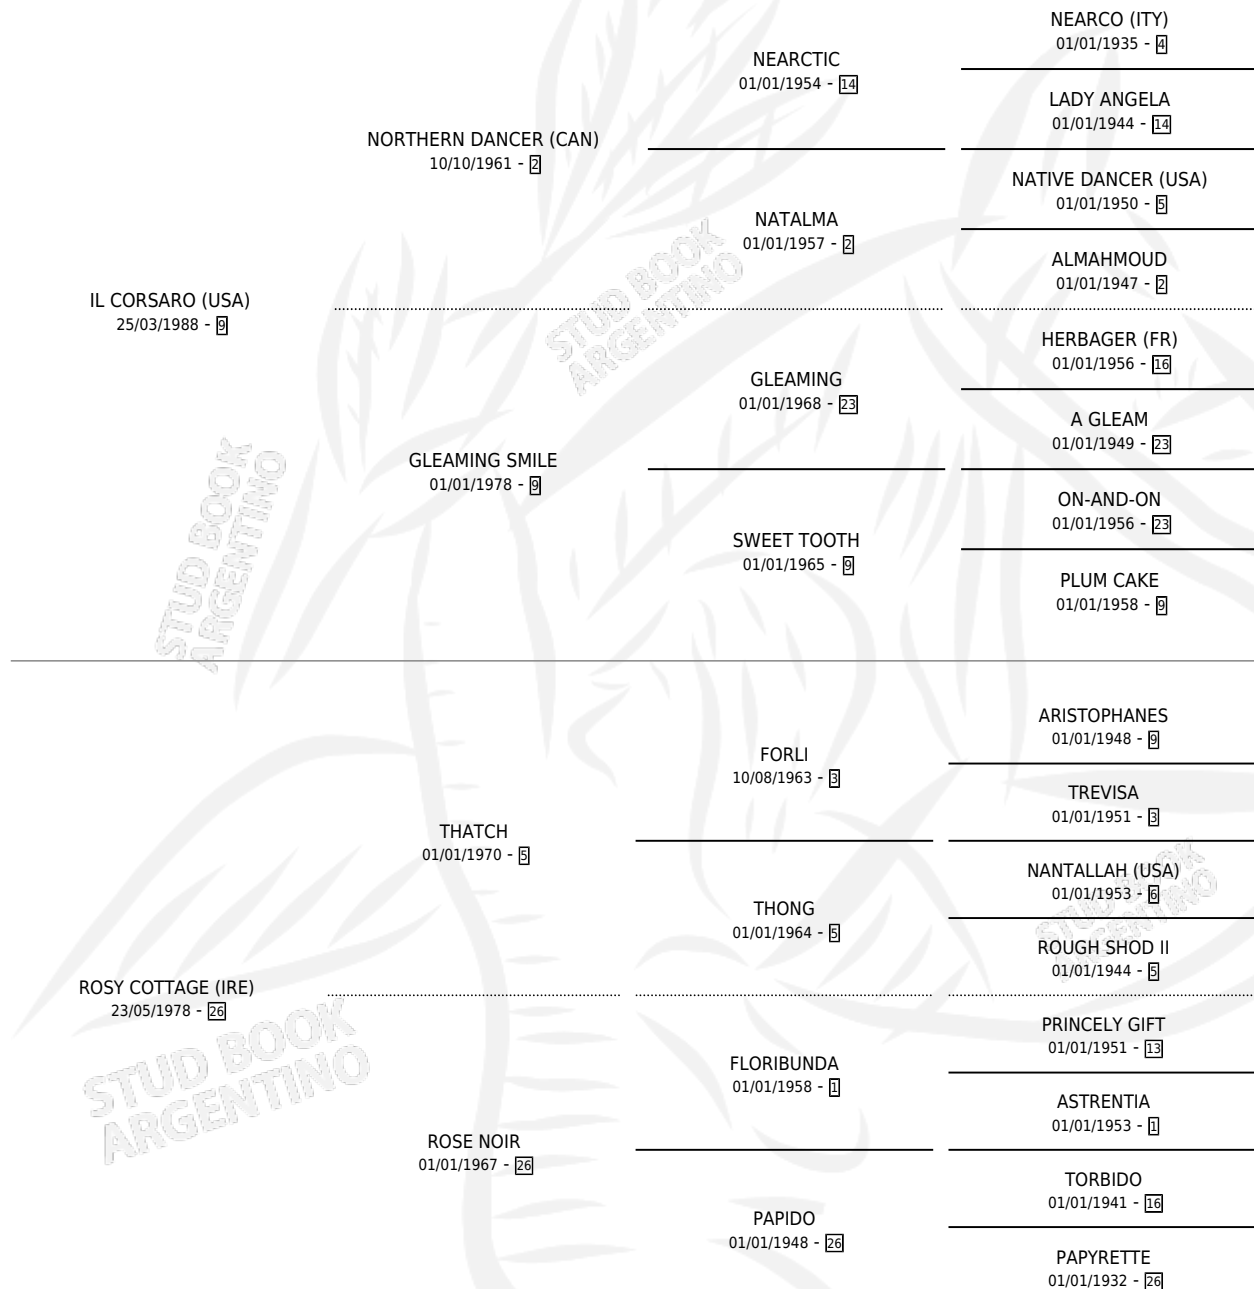

IL CORSO

por **IL CORSARO (USA)** y **ROSY COTTAGE (IRE)** por **THATCH**

Argentina · Macho · Zaino · SP · 07/11/1995
Familia 26 · Volumen 35

ESTADO

TIPIFICACIÓN SANGUÍNEA	✓
TIPIFICACIÓN POR ADN	✓
PASAPORTE	X
IDENTIFICACIÓN POR MICROCHIP	X
REPRODUCTOR	✓

Lugar de nacimiento: Campo particular
Criador: Sin dato

~

HIJOS

	MACHOS	HEMBRAS
24 NACIERON	17	7
3 CORRIERON	3	0
1 GANARON	1	0
0 GANADORES CL	0 GANADORES GR	0 GANADORES G1

PEDIGREE

CAMPAÑA

Solo carreras oficiales de Argentina