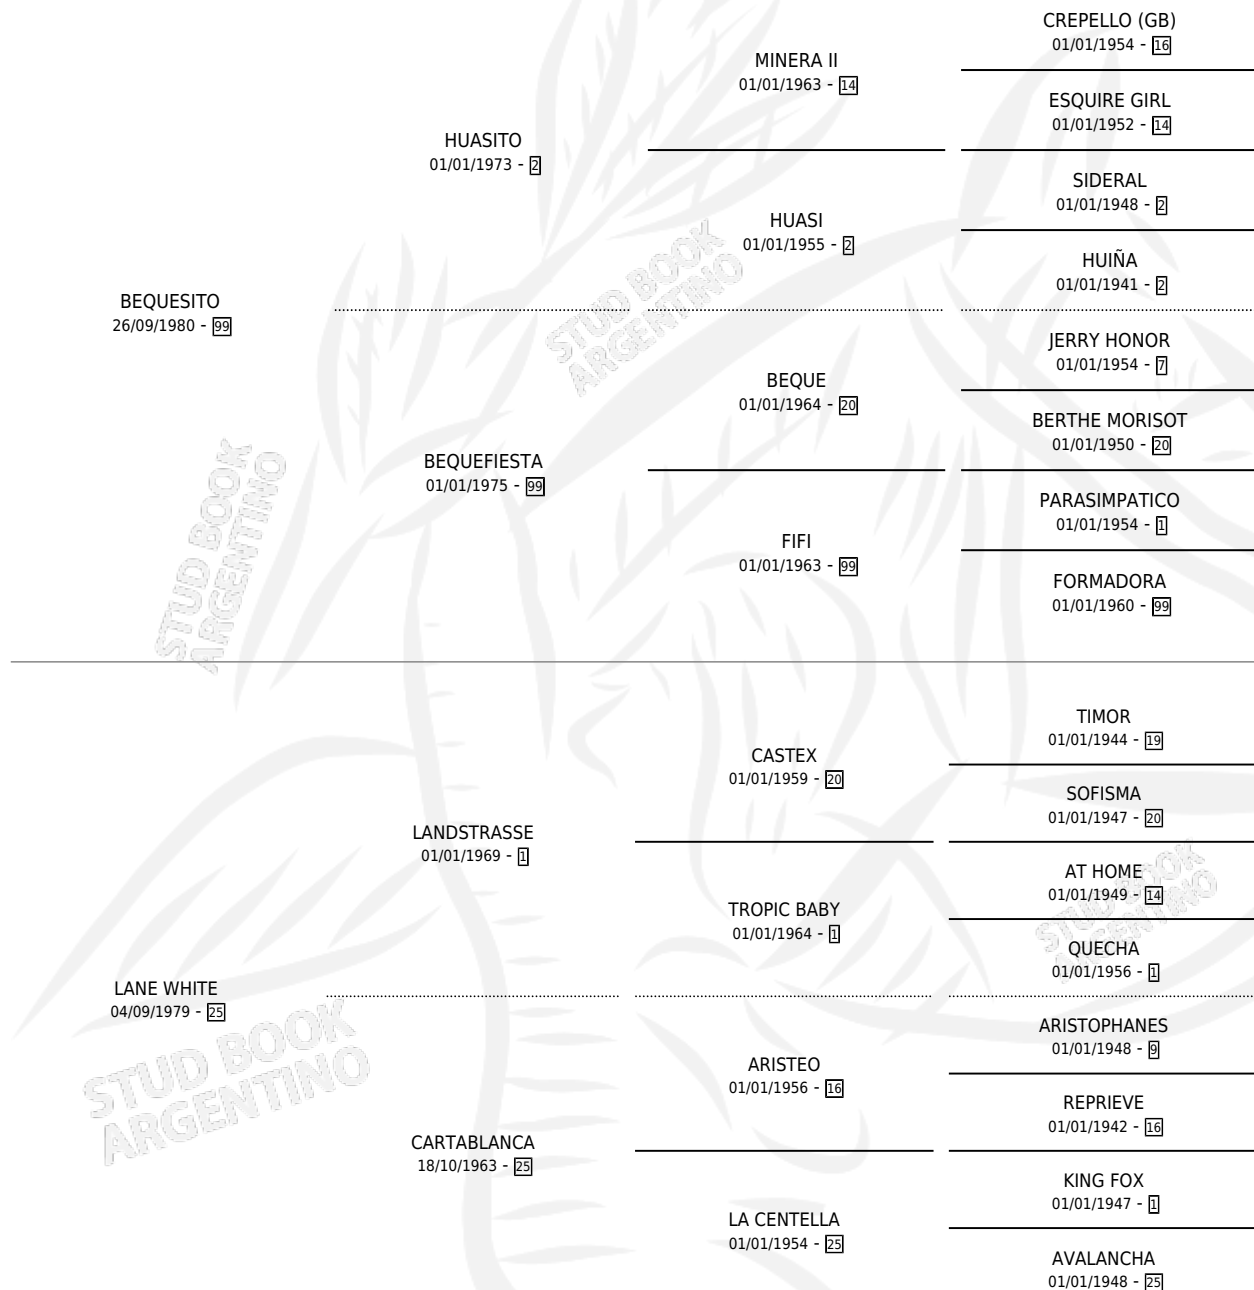

BEQUE ANTONIO

por BEQUESITO y LANE WHITE por LANDSTRASSE

Argentina · Macho · Alazan · SP · 06/09/1995
Familia 25 · Volumen 35

ESTADO

TIPIFICACIÓN SANGUÍNEA	X
TIPIFICACIÓN POR ADN	X
PASAPORTE	X
IDENTIFICACIÓN POR MICROCHIP	X
REPRODUCTOR	X

Lugar de nacimiento: Monadri

Criador: Sin dato

PEDIGREE