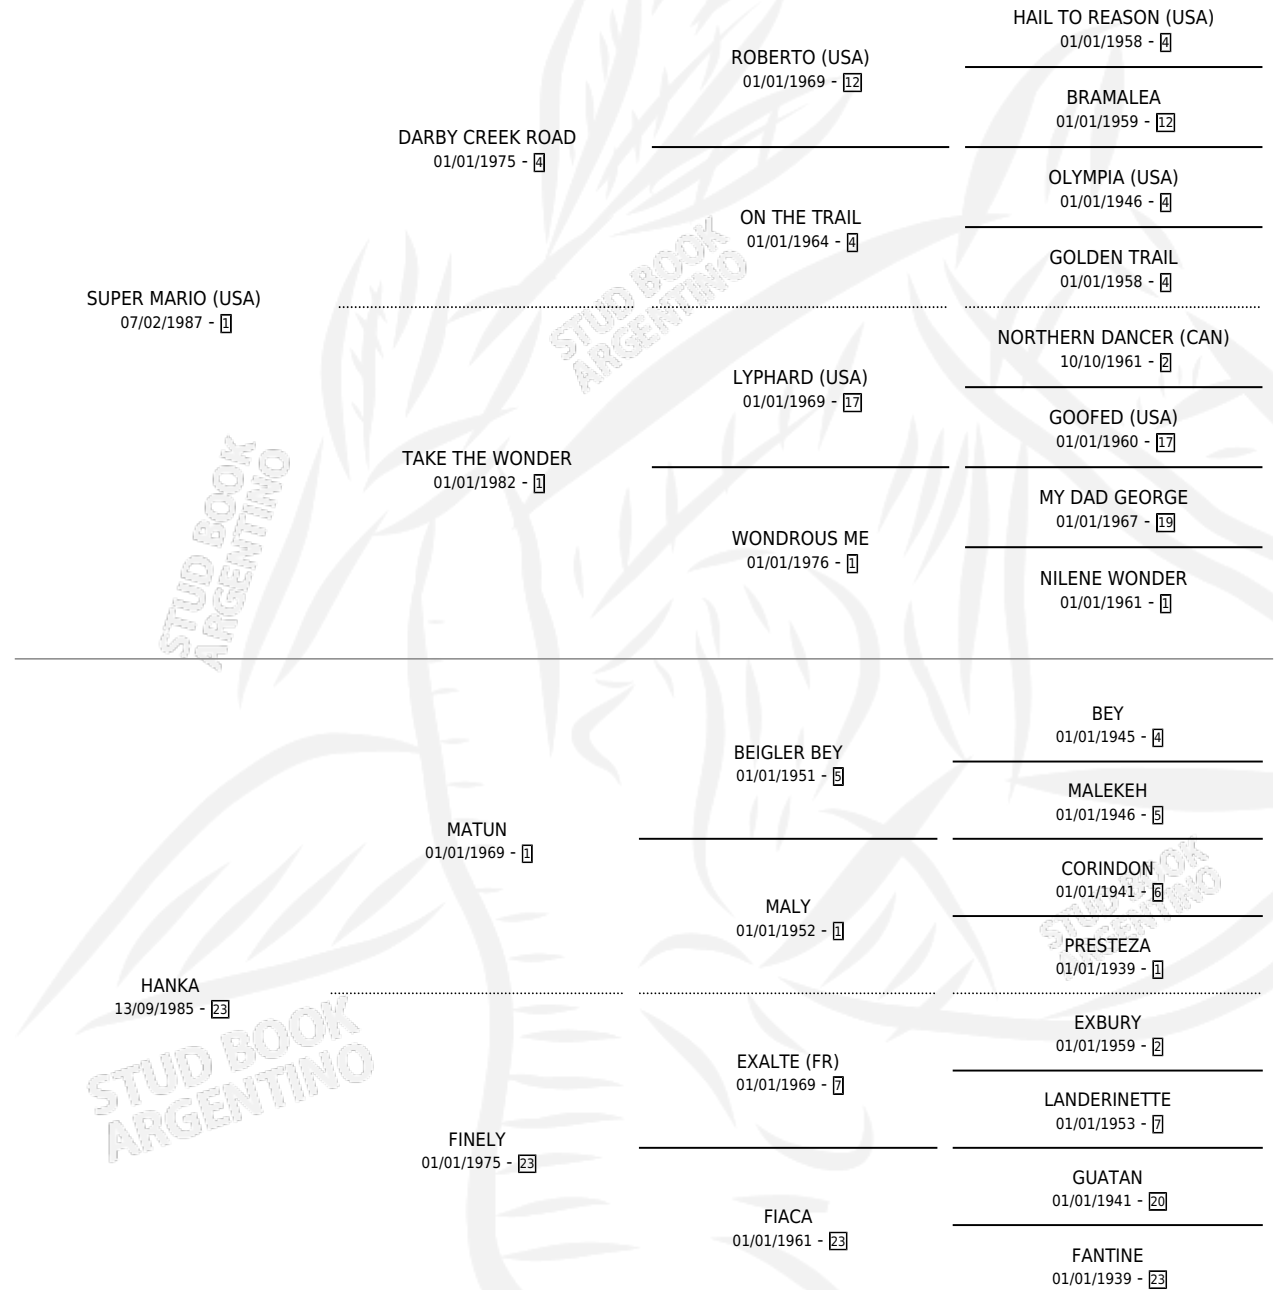

PLANKO

por **SUPER MARIO (USA)** y **HANKA** por **MATUN**

Argentina · Macho · Zaino Negro · SP · 12/09/1995
Familia 23-a · Volumen 35

ESTADO

TIPIFICACIÓN SANGUÍNEA	X
TIPIFICACIÓN POR ADN	X
PASAPORTE	X
IDENTIFICACIÓN POR MICROCHIP	X
REPRODUCTOR	X

Lugar de nacimiento: El Brocal

Criador: Sin dato

PEDIGREE

CAMPAÑA

Solo carreras oficiales de Argentina

POR EDAD

EDAD	CC	1°	2°	3°	4°	5°	NP	CLC	CLG	CLCG1	CLGG1	IMPORTE	GANANCIA / CC
4 AÑOS	2	0	0	0	0	0	2	0	0	0	0	\$0	\$0
TOTALES	2	0	0	0	0	0	2	0	0	0	0	\$0	\$0
%		0.0%	0.0%	0.0%	0.0%	0.0%	100%	0.0%	0.0%	0.0%	0.0%		