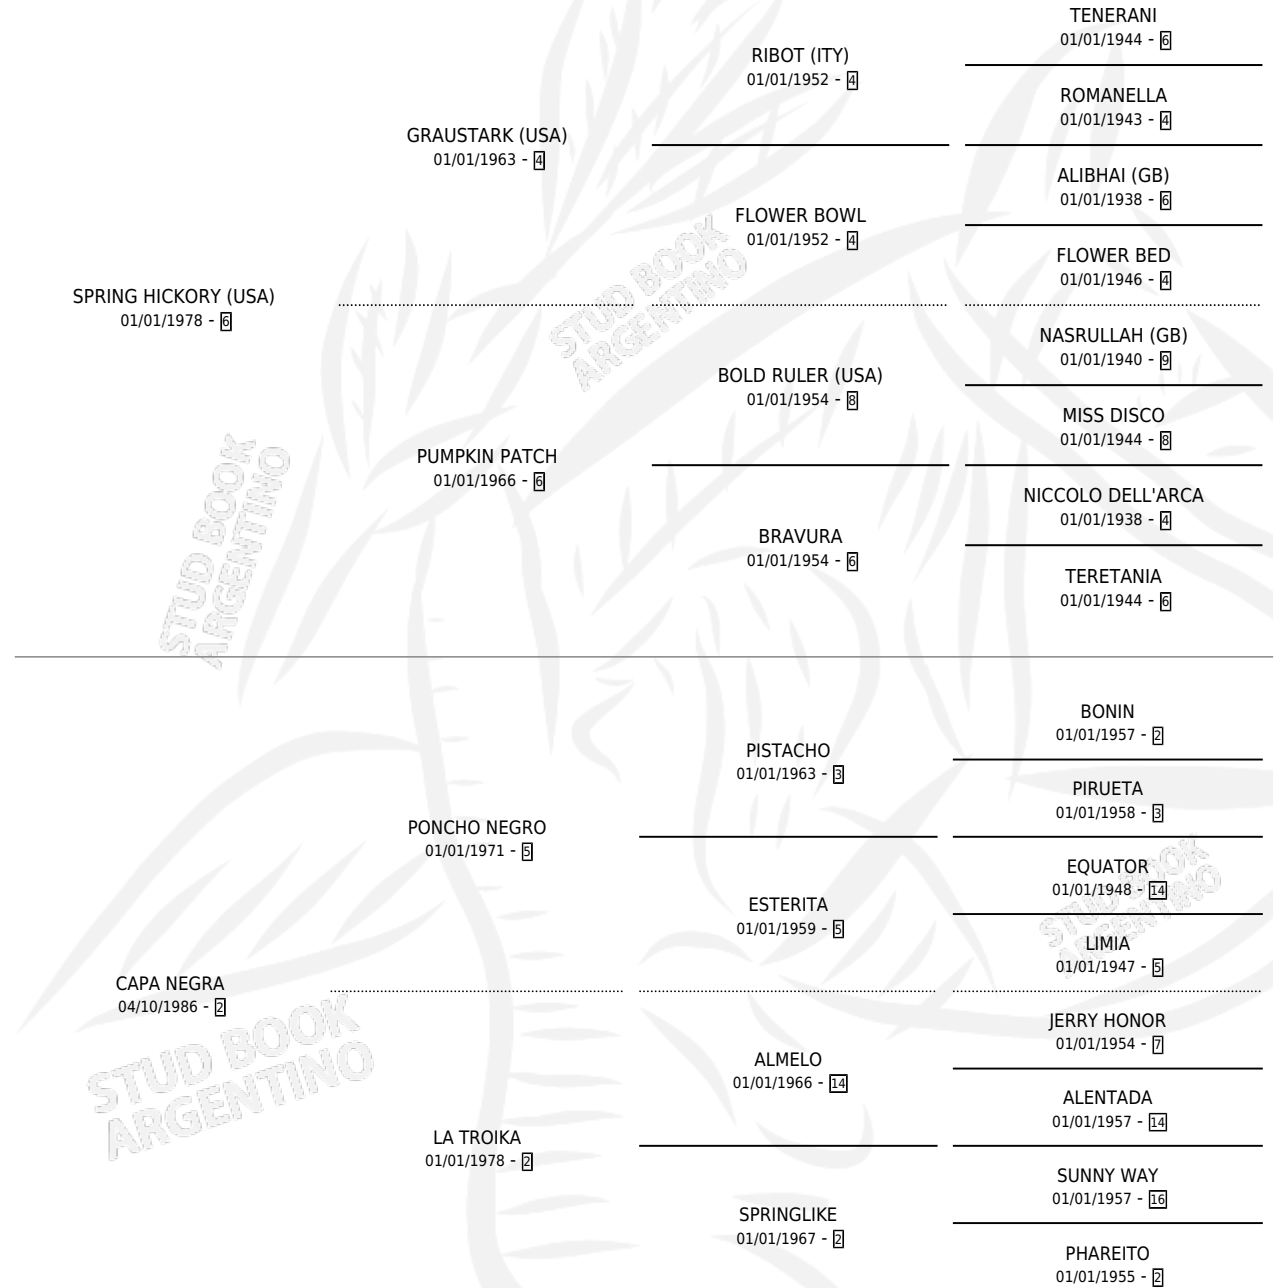

SOY PONCHO

por **SPRING HICKORY (USA)** y **CAPA NEGRA** por **PONCHO NEGRO**

Argentina · Macho · Alazan · SP · 04/11/1995
Familia 2-d · Volumen 35

ESTADO

TIPIFICACIÓN SANGUÍNEA	X
TIPIFICACIÓN POR ADN	X
PASAPORTE	X
IDENTIFICACIÓN POR MICROCHIP	X
REPRODUCTOR	X

Lugar de nacimiento: Catorce de Julio
Criador: Cazaux Mariano Rene Sucesion

PEDIGREE

SOY PONCHO

Datos oficiales del Stud Book Argentino

Documento generado el 12/06/2026

studbook.org.ar