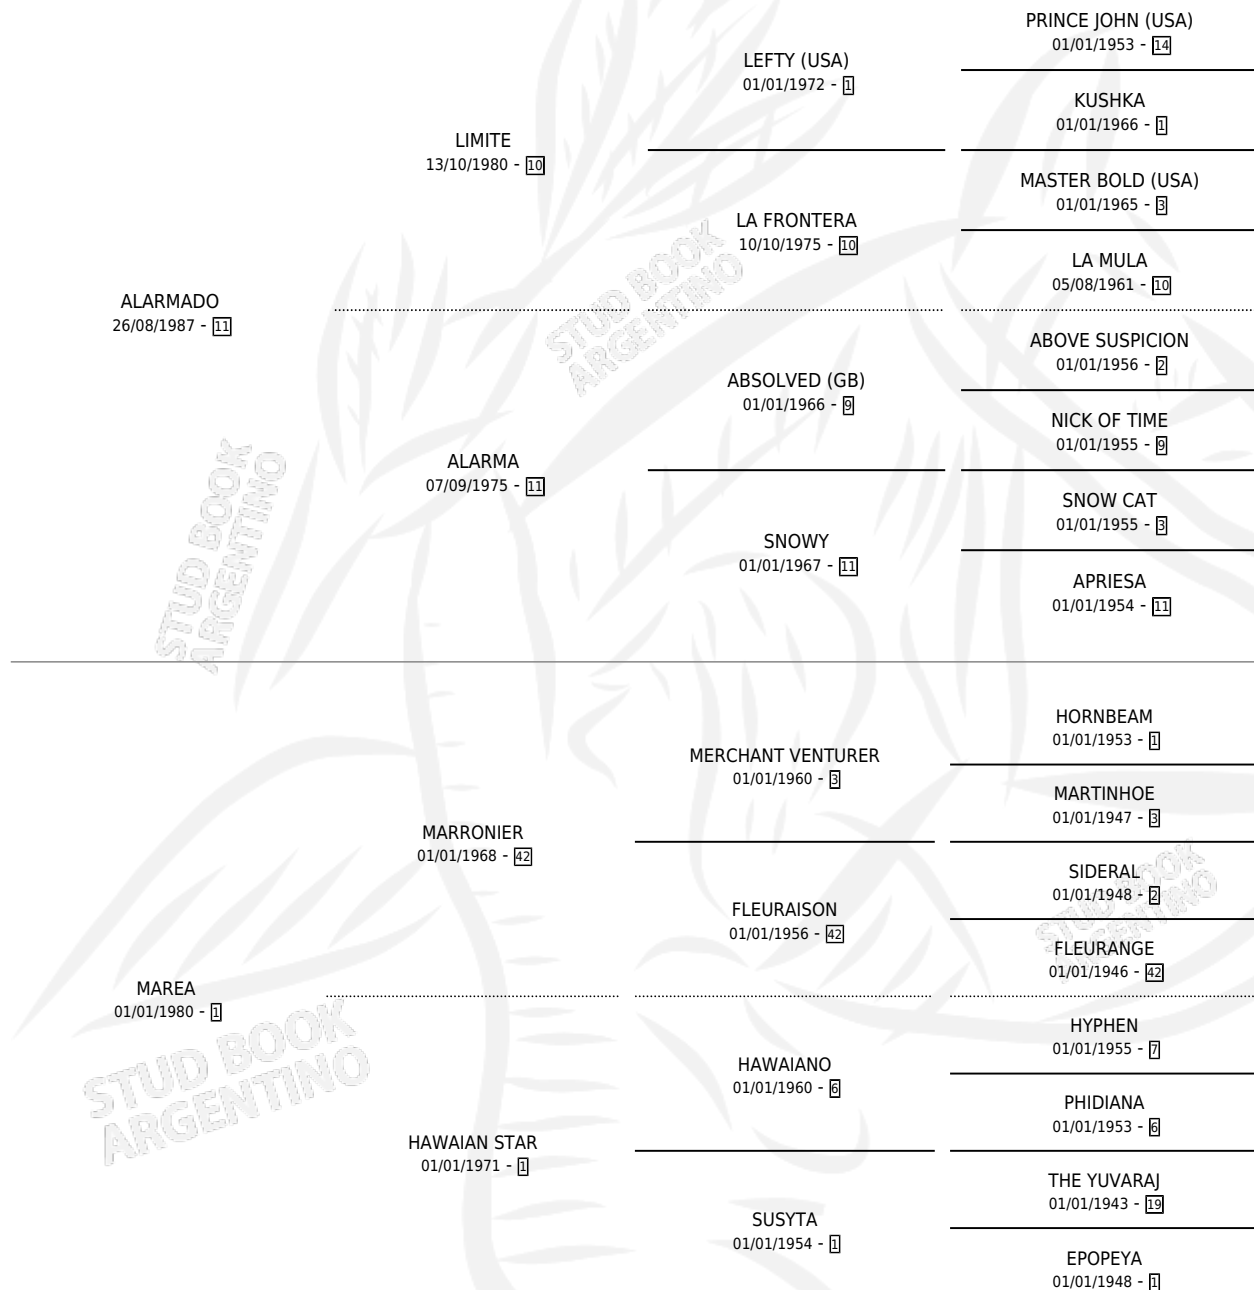

BUENO LISTO

por **ALARMADO** y **MAREA** por **MARRONIER**

Argentina · Macho · Alazan · SP · 14/11/1995
Familia 1-e · Volumen 35

ESTADO

TIPIFICACIÓN SANGUÍNEA	X
TIPIFICACIÓN POR ADN	X
PASAPORTE	X
IDENTIFICACIÓN POR MICROCHIP	X
REPRODUCTOR	X

Lugar de nacimiento: Don Hector

Criador: Don Hector

PEDIGREE