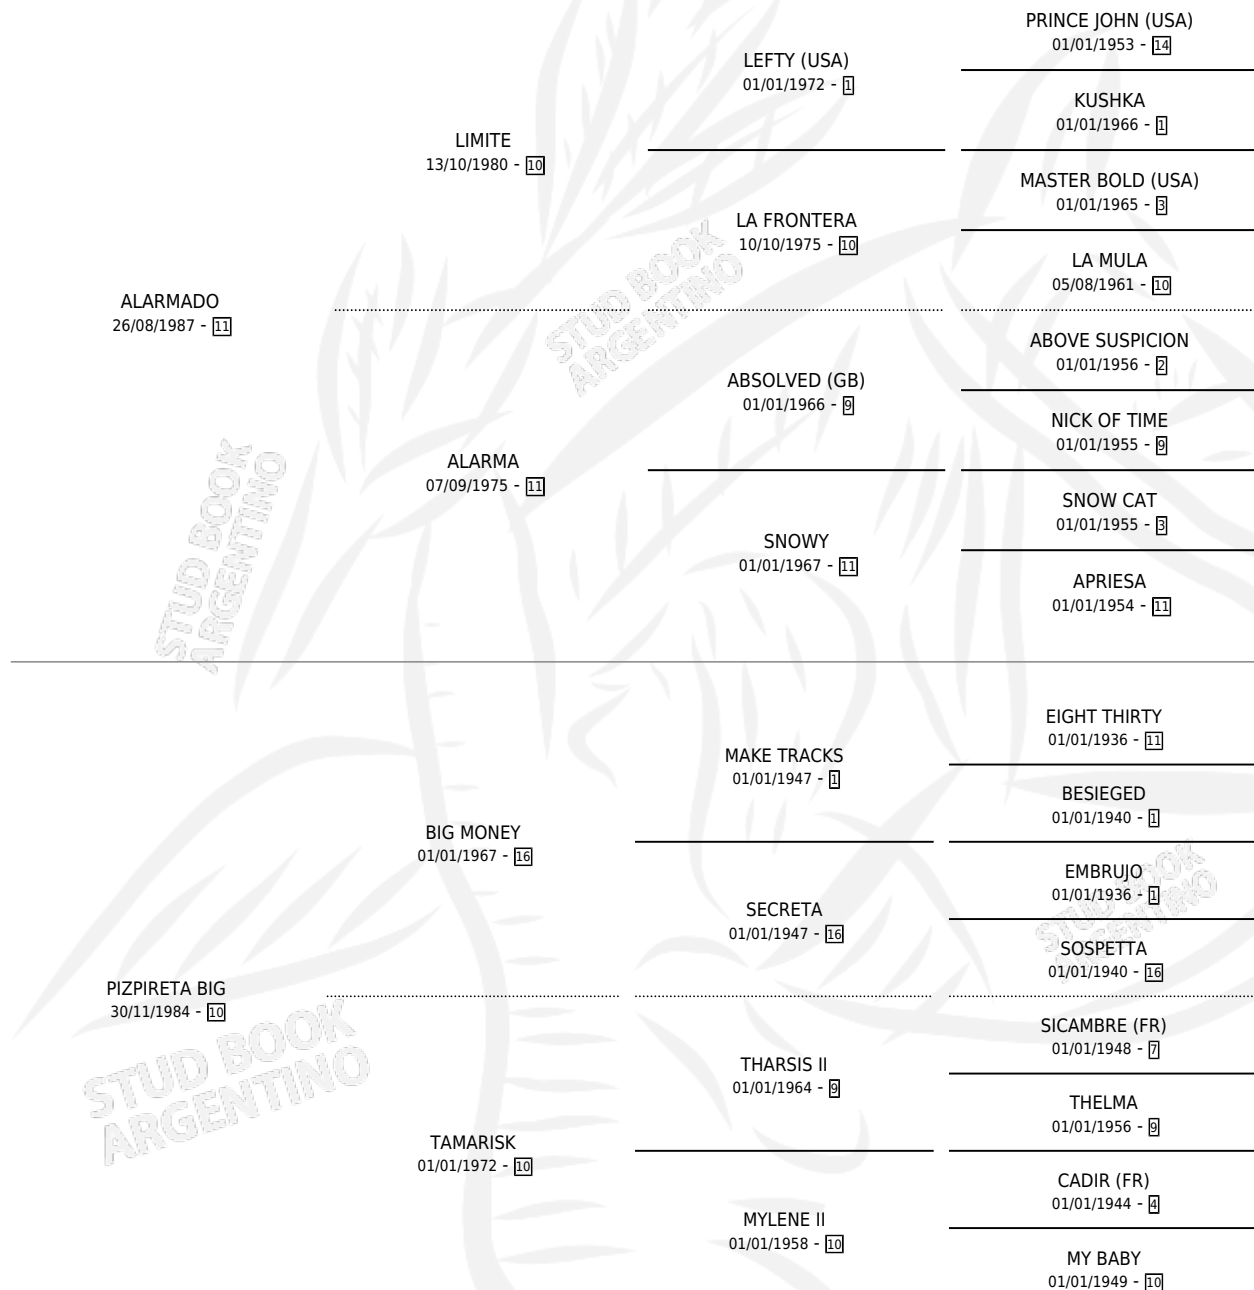

LA CARATECA

por **ALARMADO** y **PIZPIRETA BIG** por **BIG MONEY**

Argentina · Hembra · Alazan · SP · 01/11/1995
Familia 10-b · Volumen 35

ESTADO

TIPIFICACIÓN SANGUÍNEA	X
TIPIFICACIÓN POR ADN	X
PASAPORTE	X
IDENTIFICACIÓN POR MICROCHIP	X
REPRODUCTOR	X

Lugar de nacimiento: Don Hector

Criador: Don Hector

PEDIGREE

CAMPAÑA

Solo carreras oficiales de Argentina

POR EDAD

EDAD	CC	1°	2°	3°	4°	5°	NP	CLC	CLG	CLCG1	CLGG1	IMPORTE	GANANCIA / CC
5 AÑOS	10	1	3	2	0	2	2	0	0	0	0	\$6,744	\$674
6 AÑOS	4	0	0	0	0	0	4	0	0	0	0	\$0	\$0
TOTALES	14	1	3	2	0	2	6	0	0	0	0	\$6,744	\$482
%		7.1%	21.4%	14.3%	0.0%	14.3%	42.9%	0.0%	0.0%	0.0%	0.0%		

Ganadora en La Plata - \$6,744, a los 5 años.

POR DISTANCIA

HIPODROMO	CC	1°	2°	3°	4°	5°	NP	CLC	CLG	CLCG1	CLGG1	IMPORTE
LA PLATA	14	1	3	2	0	2	6	0	0	0	0	\$6,744
1200 MTS	5	0	1	0	0	1	3	0	0	0	0	\$840
1400 MTS	2	0	0	0	0	0	2	0	0	0	0	\$0
1100 MTS	4	0	2	0	0	1	1	0	0	0	0	\$1,564
1000 MTS	3	1	0	2	0	0	0	0	0	0	0	\$4,340