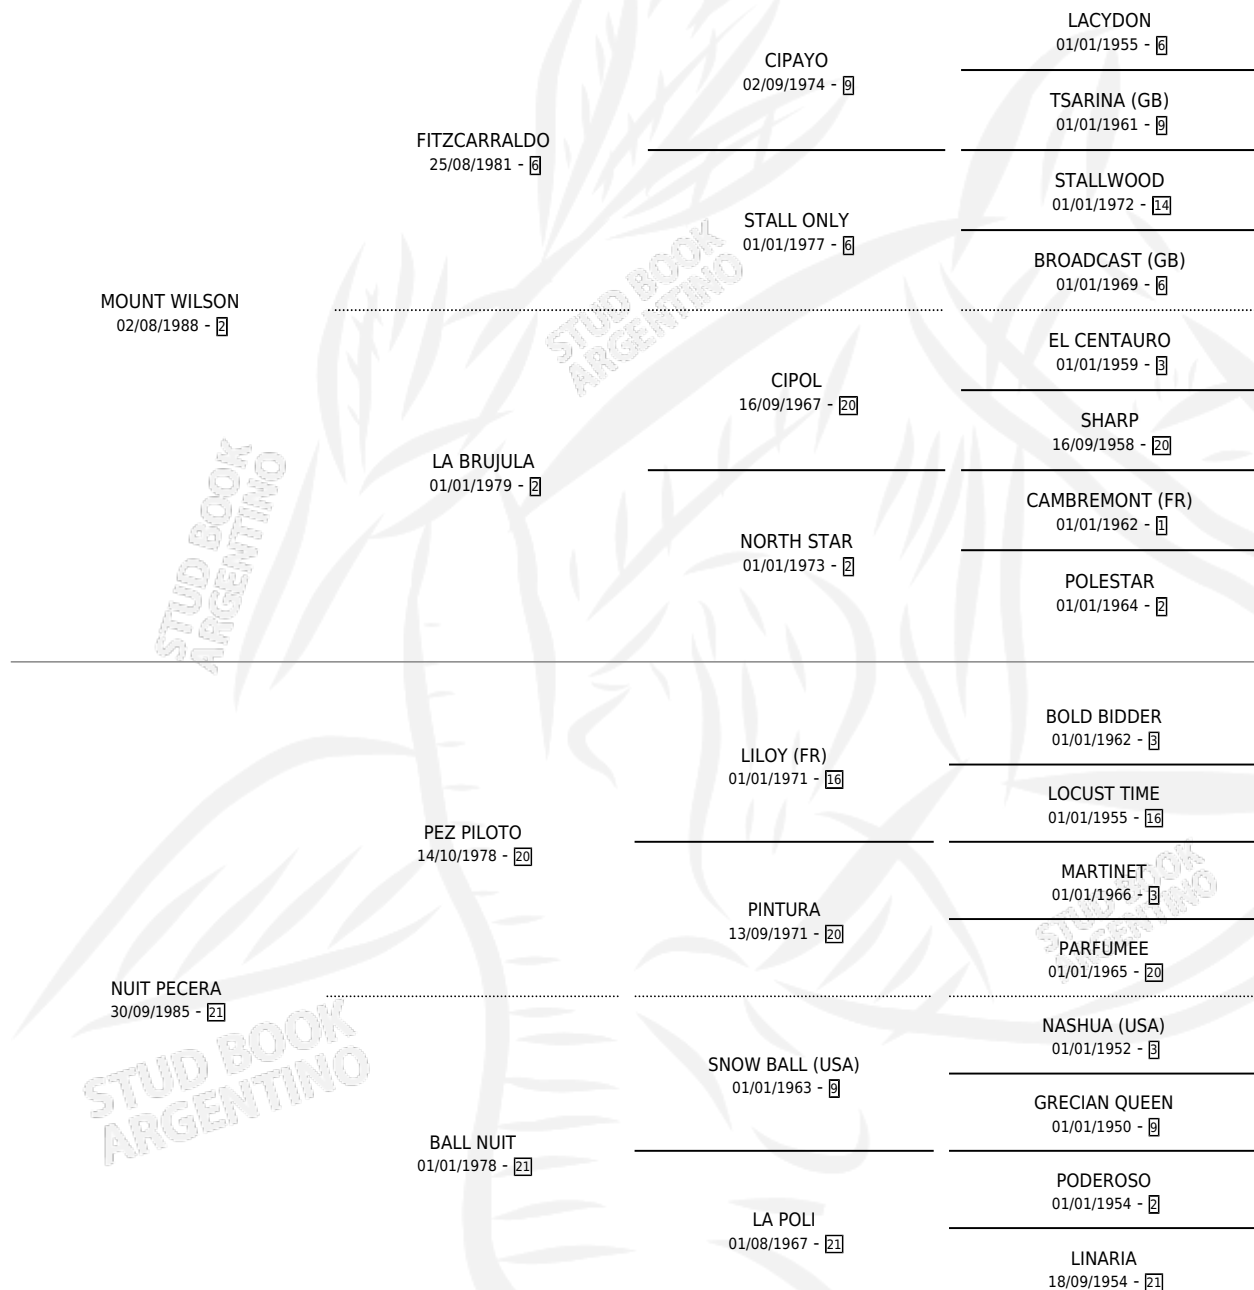

MERRILL MOUNT

por MOUNT WILSON y NUIT PECERA por PEZ PILOTO

Argentina · Hembra · Zaino · SP · 22/10/1995
Familia 21 · Volumen 35

ESTADO

TIPIFICACIÓN SANGUÍNEA	X
TIPIFICACIÓN POR ADN	X
PASAPORTE	X
IDENTIFICACIÓN POR MICROCHIP	X
REPRODUCTOR	X

Lugar de nacimiento: Doce De Noviembre

Criador: Sin dato

PEDIGREE