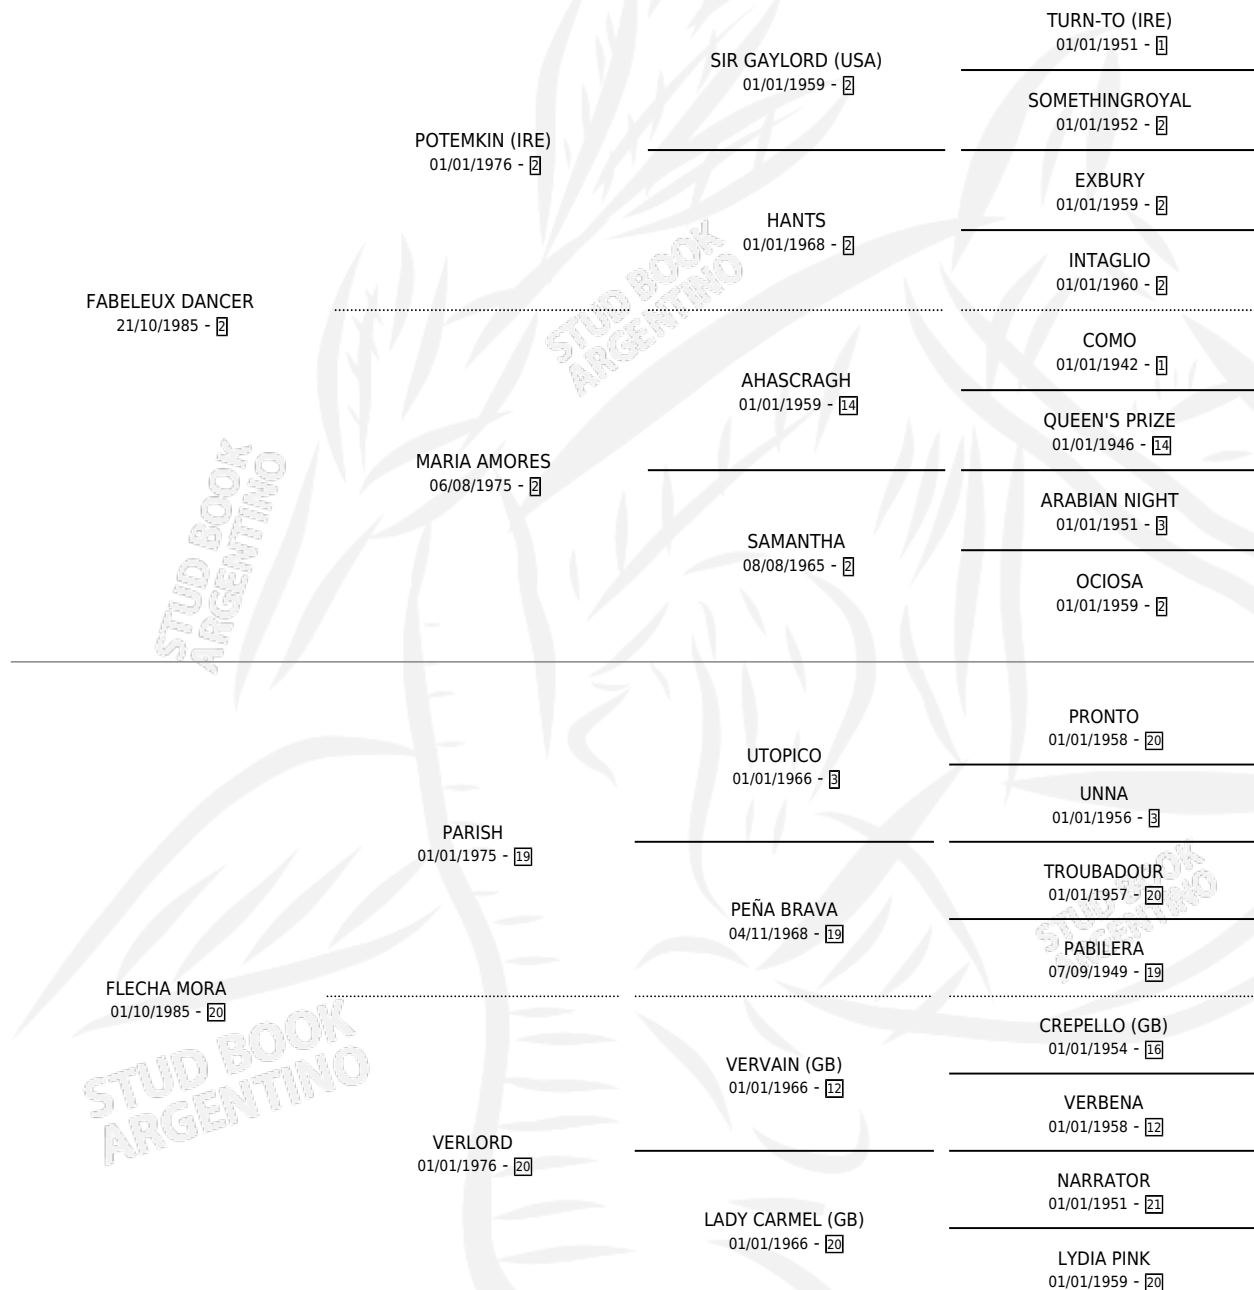

MORA DANCER

por FABLEUX DANCER y FLECHA MORA por PARISH

Argentina · Hembra · Alazan · SP · 12/11/1995
Familia 20 · Volumen 35

ESTADO

TIPIFICACIÓN SANGUÍNEA	X
TIPIFICACIÓN POR ADN	X
PASAPORTE	X
IDENTIFICACIÓN POR MICROCHIP	X
REPRODUCTOR	X

Lugar de nacimiento: Rey a
Criador: Sin dato

PEDIGREE