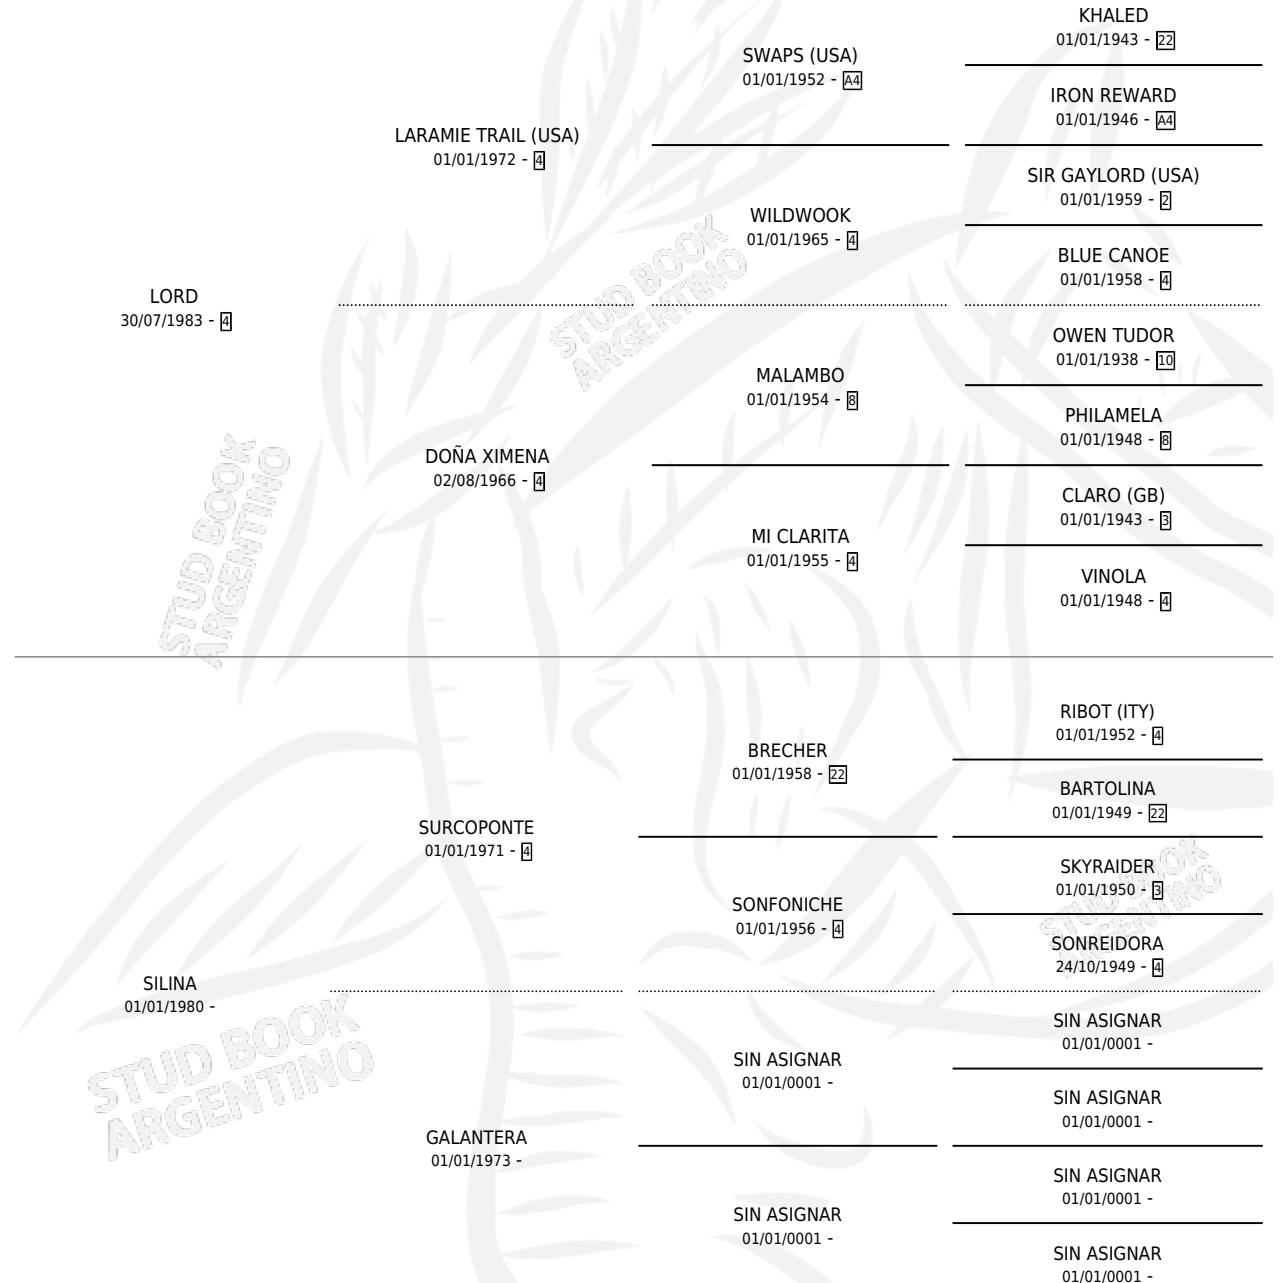

SILINITO

por LORD y SILINA por SURCOPONTE

Argentina · Macho · Zaino · SP · 10/11/1995
Familia · Volumen 35

ESTADO

TIPIFICACIÓN SANGUÍNEA	X
TIPIFICACIÓN POR ADN	X
PASAPORTE	X
IDENTIFICACIÓN POR MICROCHIP	X
REPRODUCTOR	X

Lugar de nacimiento: La Elsa

Criador: Sin dato

PEDIGREE

SILINITO

Datos oficiales del Stud Book Argentino

Documento generado el 06/05/2026

studbook.org.ar