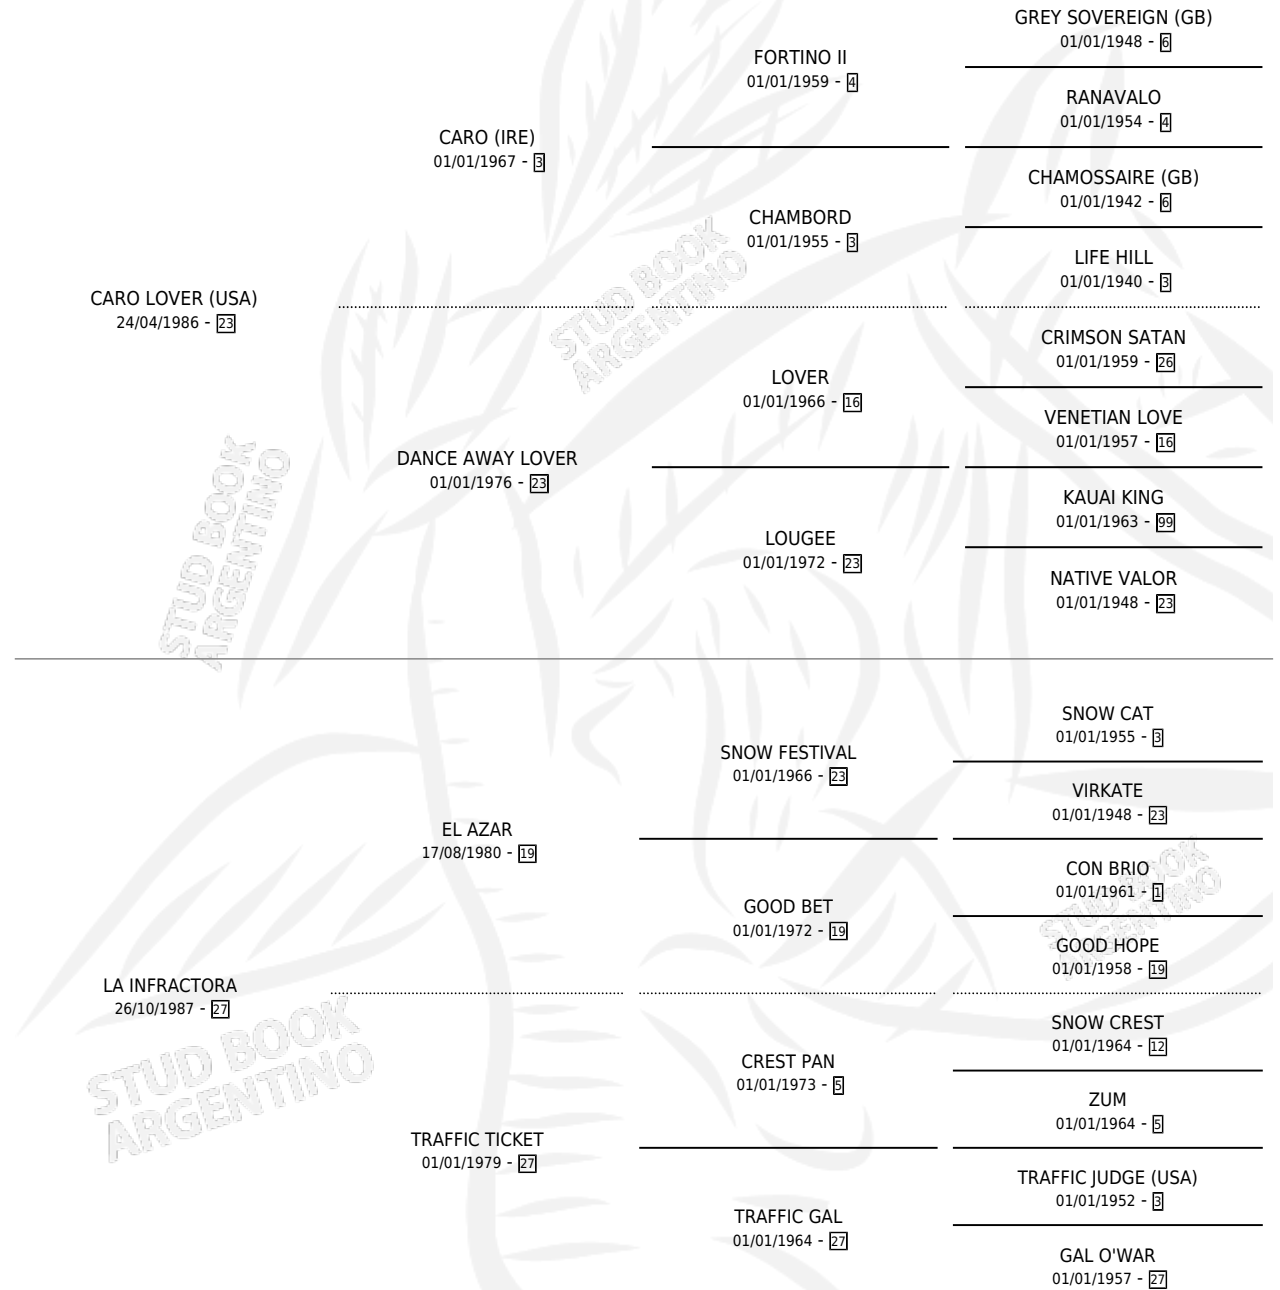

CARA INFRACTORA

por CARO LOVER (USA) y LA INFRACTORA por EL AZAR

Argentina · Hembra · Zaino · SP · 17/09/1995
Familia 27-a · Volumen 35

ESTADO

TIPIFICACIÓN SANGUÍNEA	✓
TIPIFICACIÓN POR ADN	✓
PASAPORTE	X
IDENTIFICACIÓN POR MICROCHIP	X
REPRODUCTOR	✓

Lugar de nacimiento: Las Camelias

Criador: Las Camelias

~

HIJOS

	MACHOS	HEMBRAS
1 NACIERON	0	1
1 CORRIERON	0	1

SIN ACTUACIONES

PEDIGREE