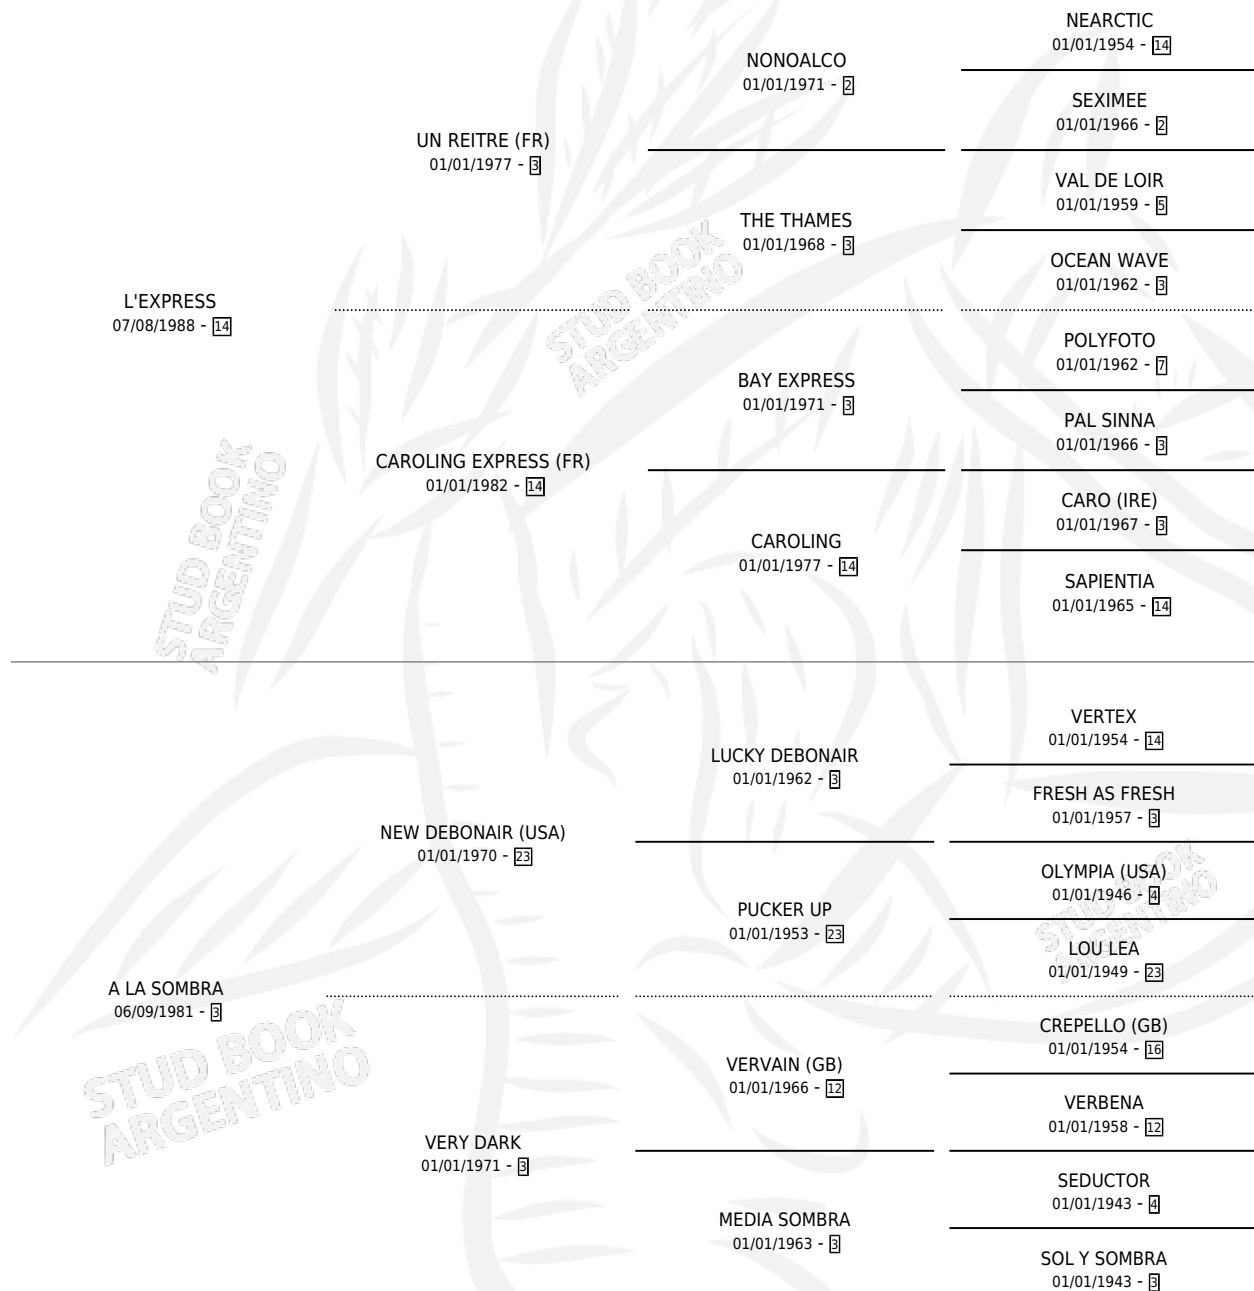

NOTE EXPRESS

por L'EXPRESS y A LA SOMBRA por NEW DEBONAIR (USA)

Argentina · Macho · Alazan · SP · 03/07/1995
Familia 3-n · Volumen 35

ESTADO

TIPIFICACIÓN SANGUÍNEA	✓
TIPIFICACIÓN POR ADN	X
PASAPORTE	X
IDENTIFICACIÓN POR MICROCHIP	X
REPRODUCTOR	X

Lugar de nacimiento: La Borinqueña

Criador: La Borinqueña

PEDIGREE