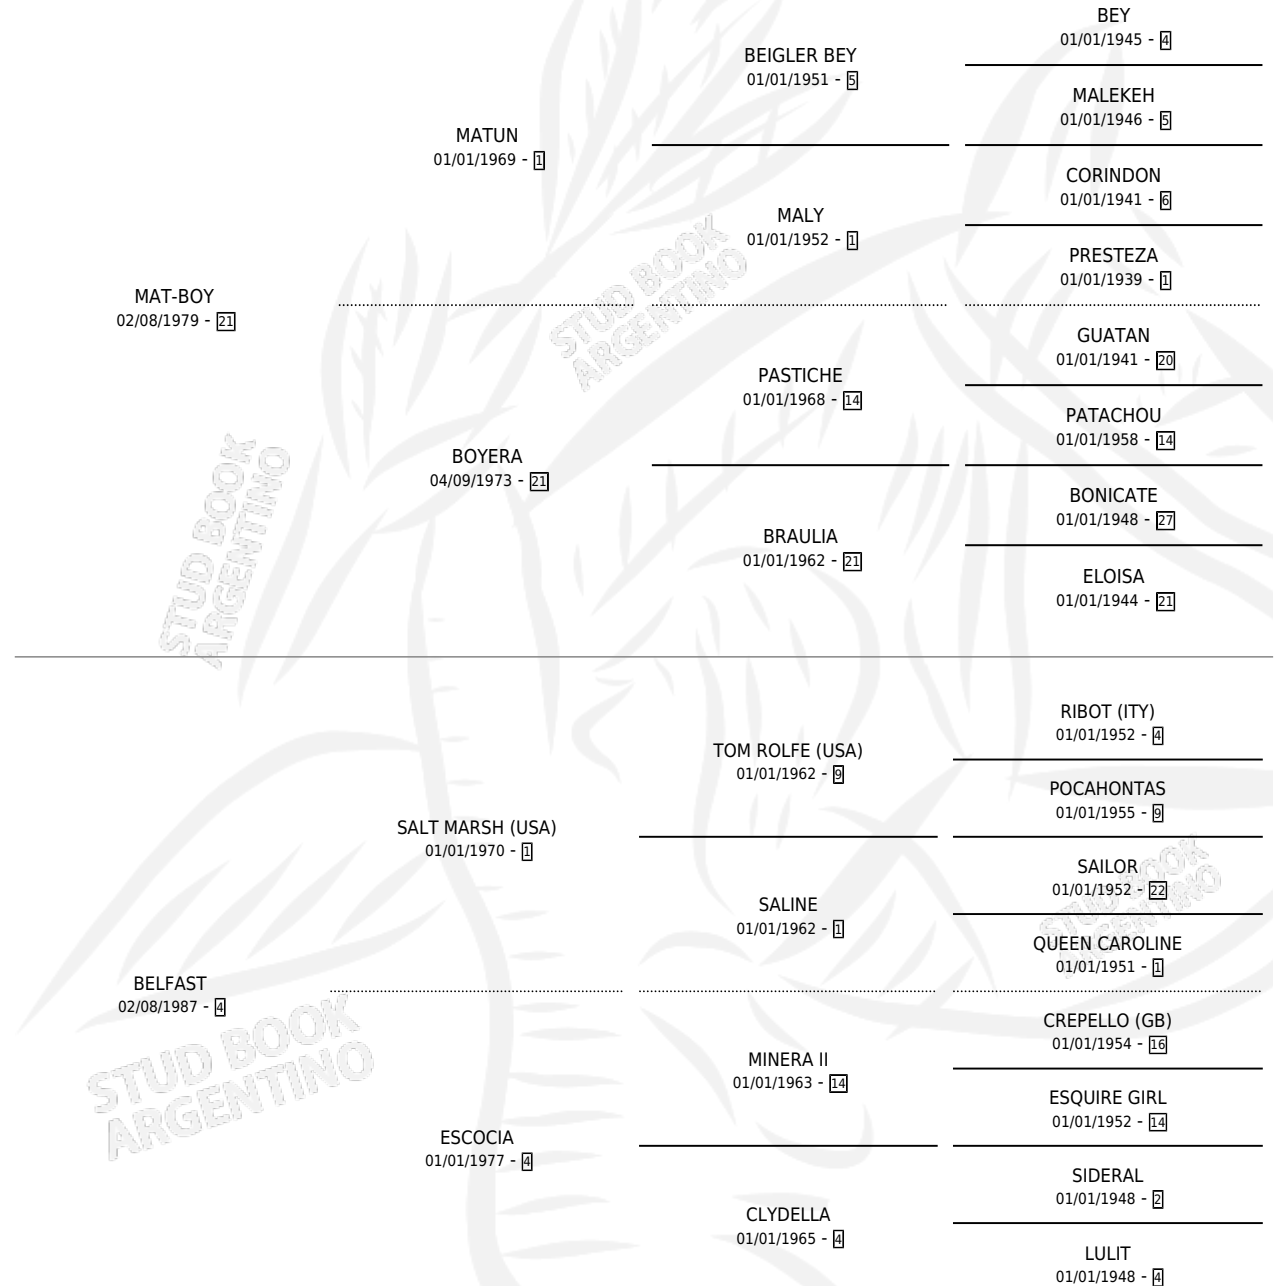

MESALA

por MAT-BOY y BELFAST por SALT MARSH (USA)

Argentina · Macho · Zaino · SP · 28/10/1995
Familia 4-j · Volumen 35

ESTADO

TIPIFICACIÓN SANGUÍNEA	X
TIPIFICACIÓN POR ADN	X
PASAPORTE	X
IDENTIFICACIÓN POR MICROCHIP	X
REPRODUCTOR	X

Lugar de nacimiento: Don Florentino

Criador: Herrera Olga Margarita Ovanessoff

PEDIGREE

MESALA

Datos oficiales del Stud Book Argentino

Documento generado el 09/05/2026

studbook.org.ar