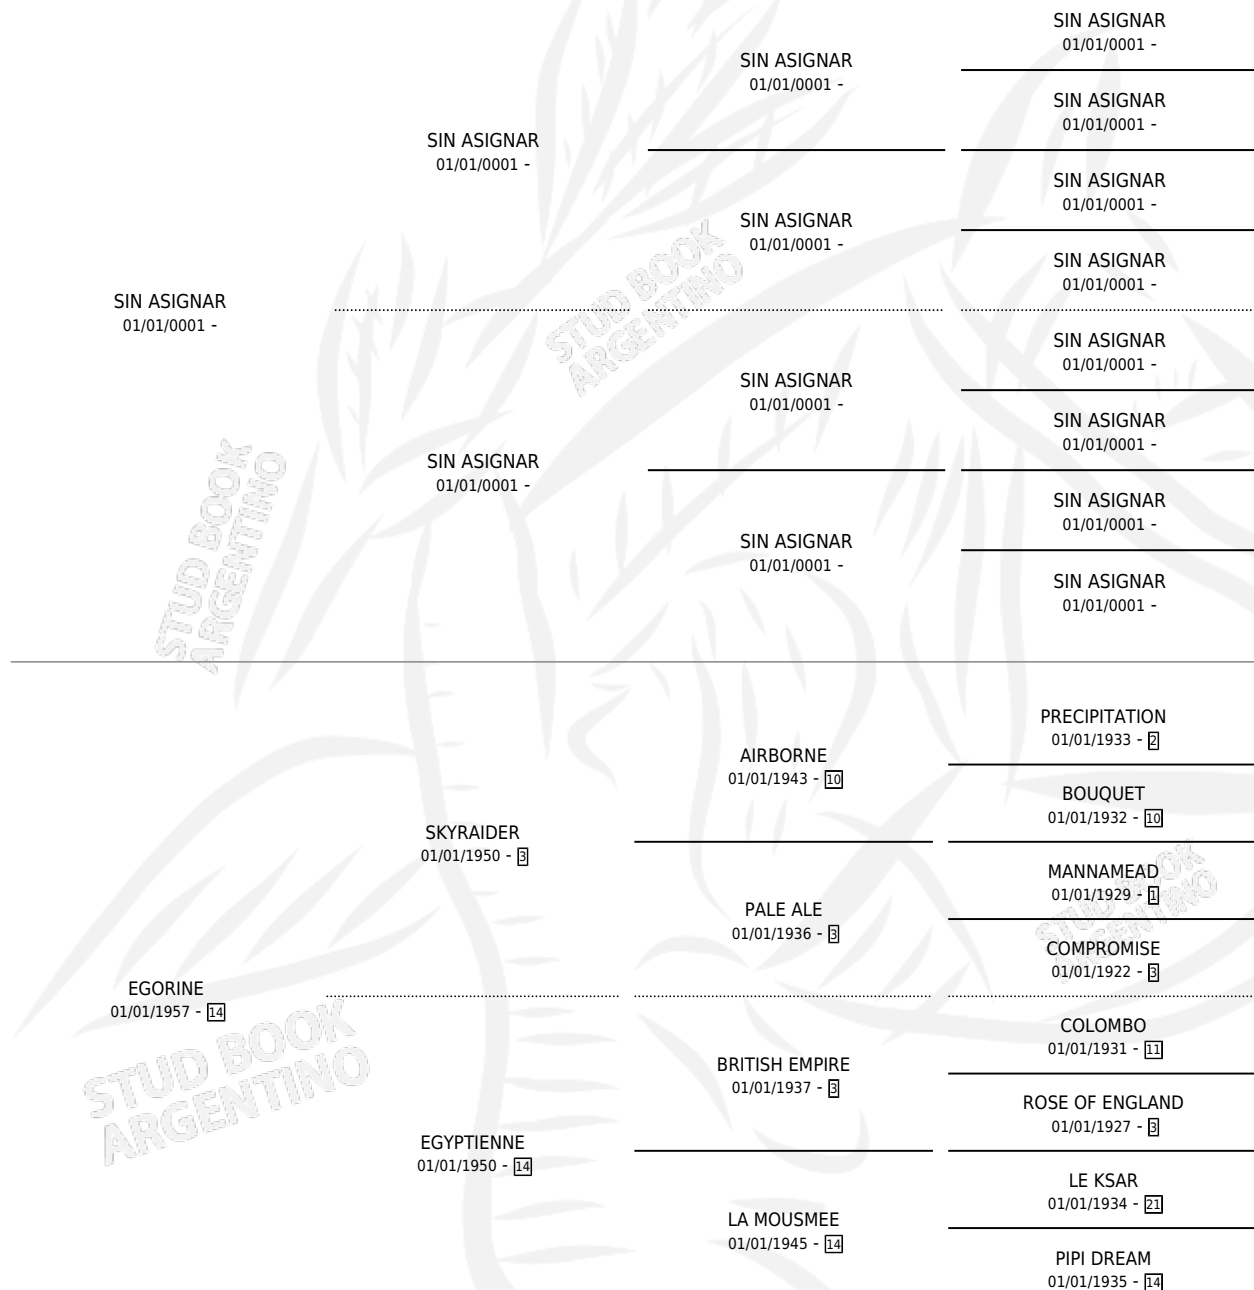

ERMIÑA

por SIN ASIGNAR y EGORINE por SKYRAIDER

Argentina · Hembra · Alazan · SP · 01/01/1972
Familia 14-e · Volumen 28

ESTADO

TIPIFICACIÓN SANGUÍNEA	X
TIPIFICACIÓN POR ADN	X
PASAPORTE	X
IDENTIFICACIÓN POR MICROCHIP	X
REPRODUCTOR	✓

Lugar de nacimiento: Campo particular

Criador: Sin dato

~

HIJOS

	MACHOS	HEMBRAS
4 NACIERON	2	2
1 CORRIERON	0	1

SIN ACTUACIONES

PEDIGREE