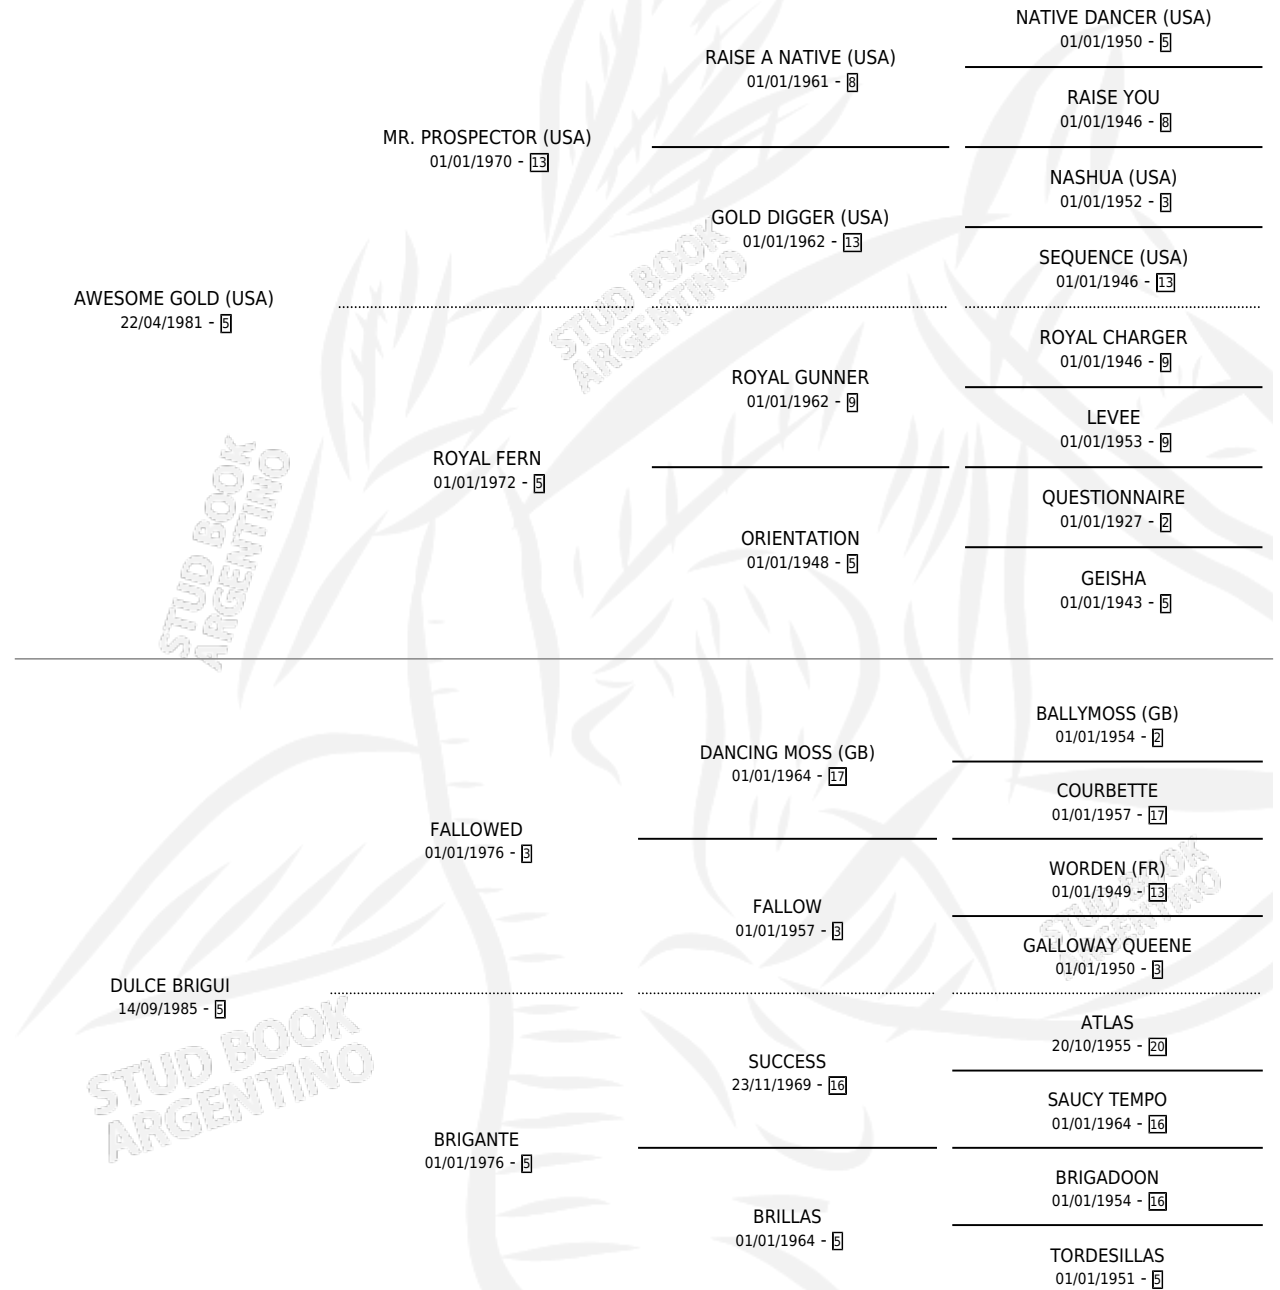

ORO BRIGUI

por **AWESOME GOLD (USA)** y **DULCE BRIGUI** por **FALLOWED**

Argentina · Macho · Tordillo · SP · 30/10/1995
Familia 5-c · Volumen 35

ESTADO

TIPIFICACIÓN SANGUÍNEA	X
TIPIFICACIÓN POR ADN	X
PASAPORTE	X
IDENTIFICACIÓN POR MICROCHIP	X
REPRODUCTOR	X

Lugar de nacimiento: Pampa Chica

Criador: Sin dato

PEDIGREE

CAMPAÑA

Solo carreras oficiales de Argentina

POR EDAD

EDAD	CC	1°	2°	3°	4°	5°	NP	CLC	CLG	CLCG1	CLGG1	IMPORTE	GANANCIA / CC
4 AÑOS	2	0	0	0	0	0	2	0	0	0	0	\$0	\$0
TOTALES	2	0	0	0	0	0	2	0	0	0	0	\$0	\$0
%		0.0%	0.0%	0.0%	0.0%	0.0%	100%	0.0%	0.0%	0.0%	0.0%		