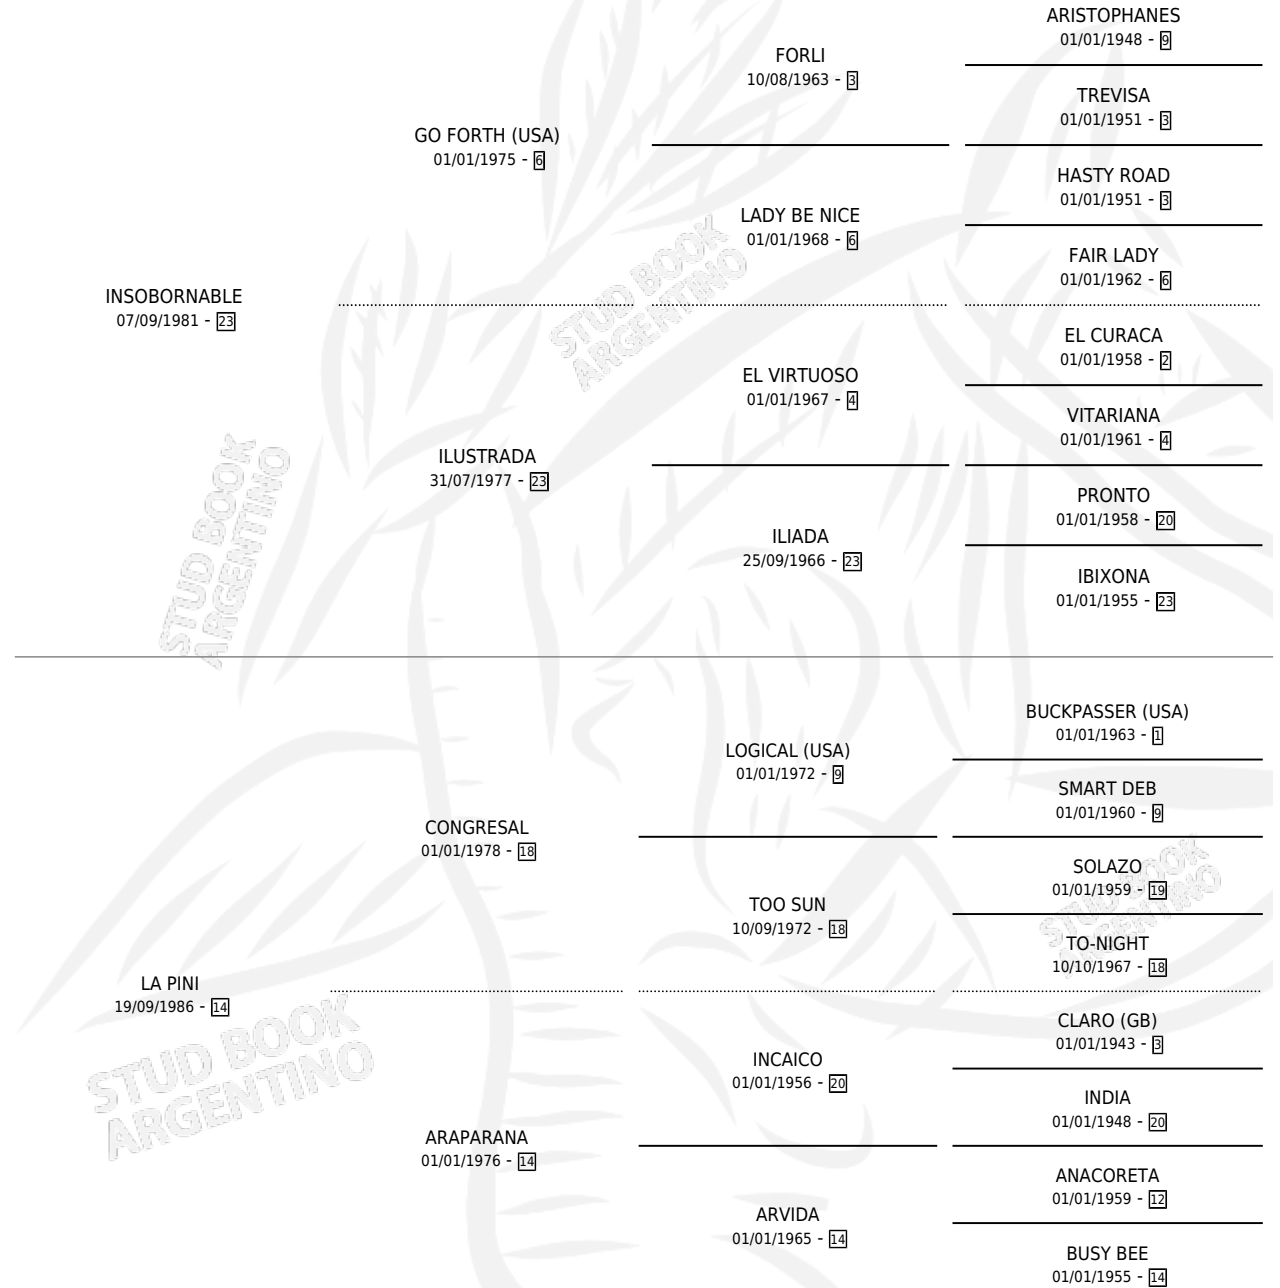

CHOS

por **INSOBORNABLE** y **LA PINI** por **CONGRESAL**

Argentina · Macho · Alazan · SP · 28/10/1995
Familia 14 · Volumen 35

ESTADO

TIPIFICACIÓN SANGUÍNEA	X
TIPIFICACIÓN POR ADN	X
PASAPORTE	X
IDENTIFICACIÓN POR MICROCHIP	X
REPRODUCTOR	X

Lugar de nacimiento: La Estrella Federal

Criador: Sin dato

PEDIGREE

CHOS

Datos oficiales del Stud Book Argentino

Documento generado el 04/05/2026

studbook.org.ar