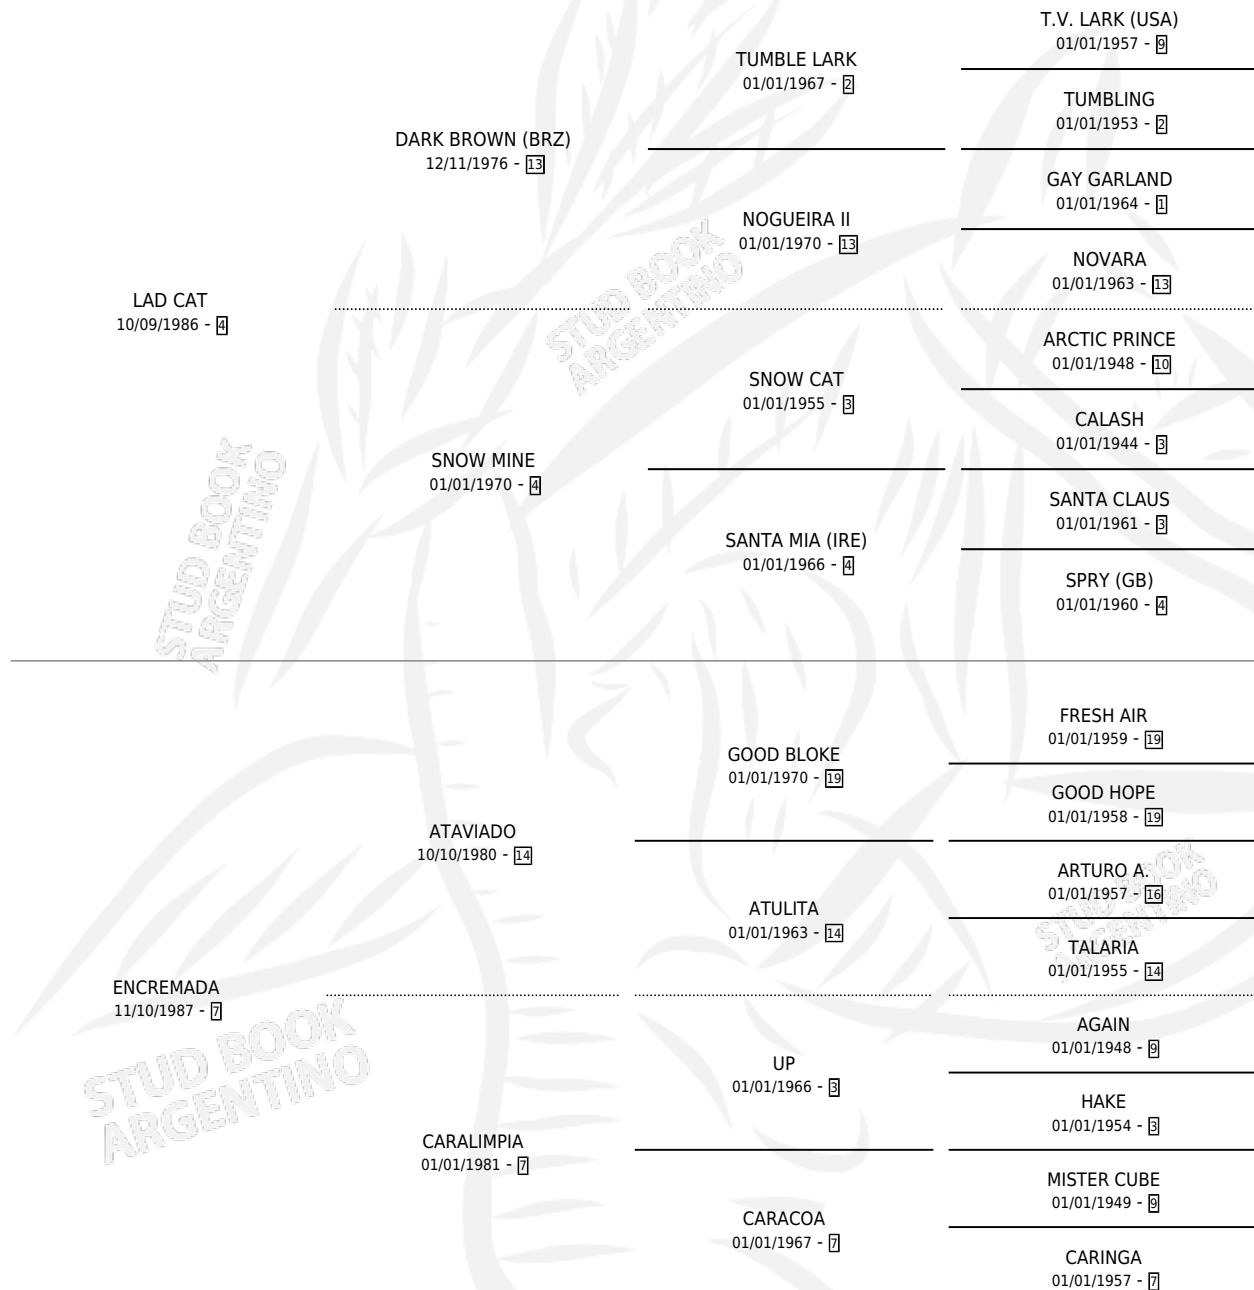

ENCREMADA CAT

por LAD CAT y ENCREMADA por ATAVIADO

Argentina · Hembra · Alazan · SP · 05/10/1995
Familia 7 · Volumen 35

ESTADO

TIPIFICACIÓN SANGUÍNEA	X
TIPIFICACIÓN POR ADN	X
PASAPORTE	X
IDENTIFICACIÓN POR MICROCHIP	X
REPRODUCTOR	X

Lugar de nacimiento: Cerro Tronador

Criador: Sin dato

PEDIGREE