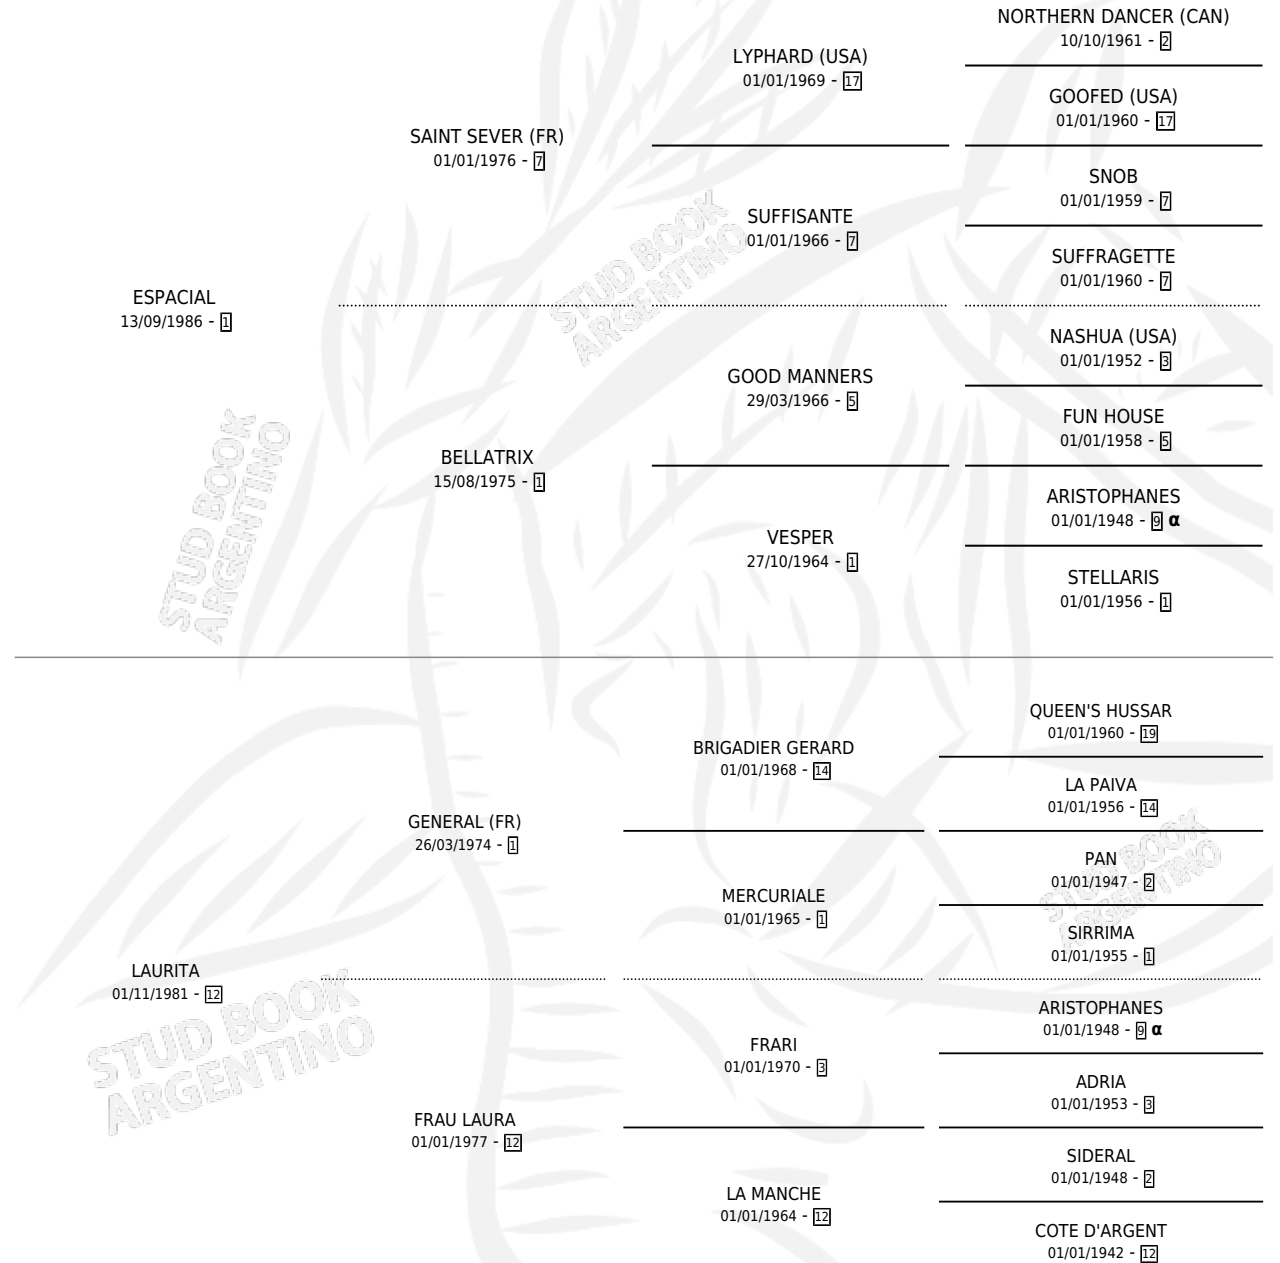

RITO CELESTIAL

por **ESPACIAL** y **LAURITA** por **GENERAL (FR)**

Argentina · Macho · Alazan · SP · 29/10/1995
Familia 12-d · Volumen 35

ESTADO

TIPIFICACIÓN SANGUÍNEA	X
TIPIFICACIÓN POR ADN	X
PASAPORTE	X
IDENTIFICACIÓN POR MICROCHIP	X
REPRODUCTOR	X

Lugar de nacimiento: Campo particular

Criador: Sin dato

PEDIGREE

INBREEDING : α

RITO CELESTIAL

Datos oficiales del Stud Book Argentino

Documento generado el 02/05/2026

studbook.org.ar