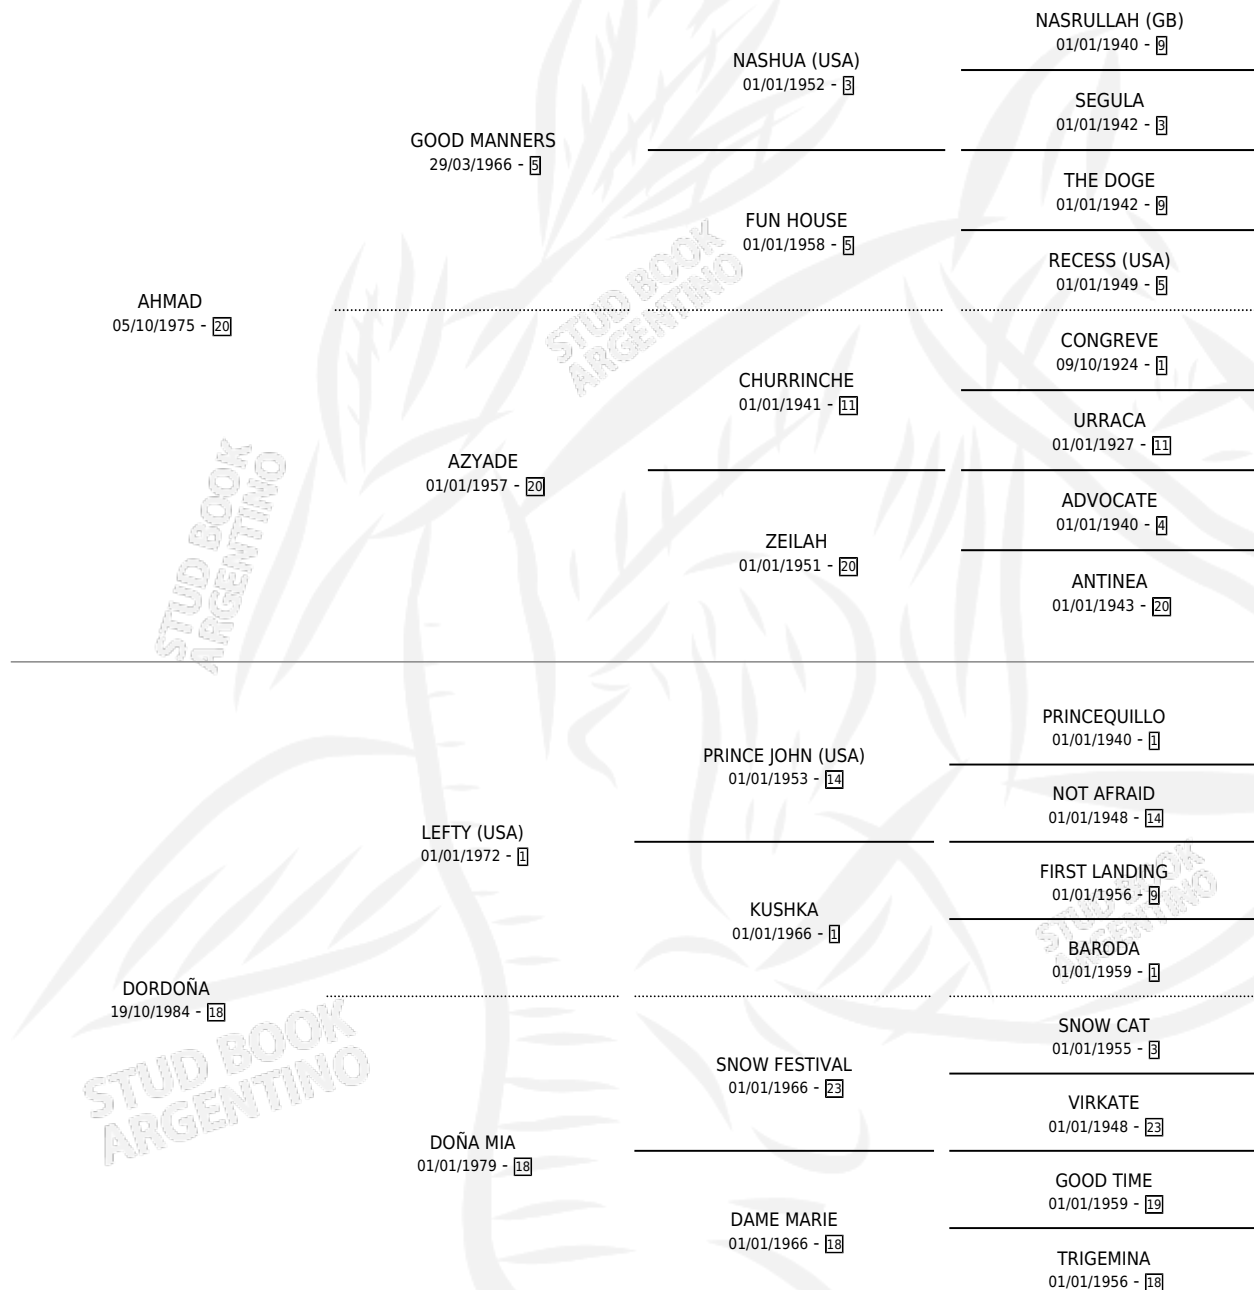

SWIFTY

por AHMAD y DORDOÑA por LEFTY (USA)

Argentina · Hembra · Zaino · SP · 04/11/1995
Familia 18-a · Volumen 35

ESTADO

TIPIFICACIÓN SANGUÍNEA	✓
TIPIFICACIÓN POR ADN	✓
PASAPORTE	X
IDENTIFICACIÓN POR MICROCHIP	X
REPRODUCTOR	✓

Lugar de nacimiento: Las Ortigas

Criador: Sin dato

~

HIJOS

	MACHOS	HEMBRAS
9 NACIERON	6	3
6 CORRIERON	3	3
2 GANARON	1	1
0 GANADORES CL	0 GANADORES GR	0 GANADORES G1

PEDIGREE

CAMPAÑA

Solo carreras oficiales de Argentina