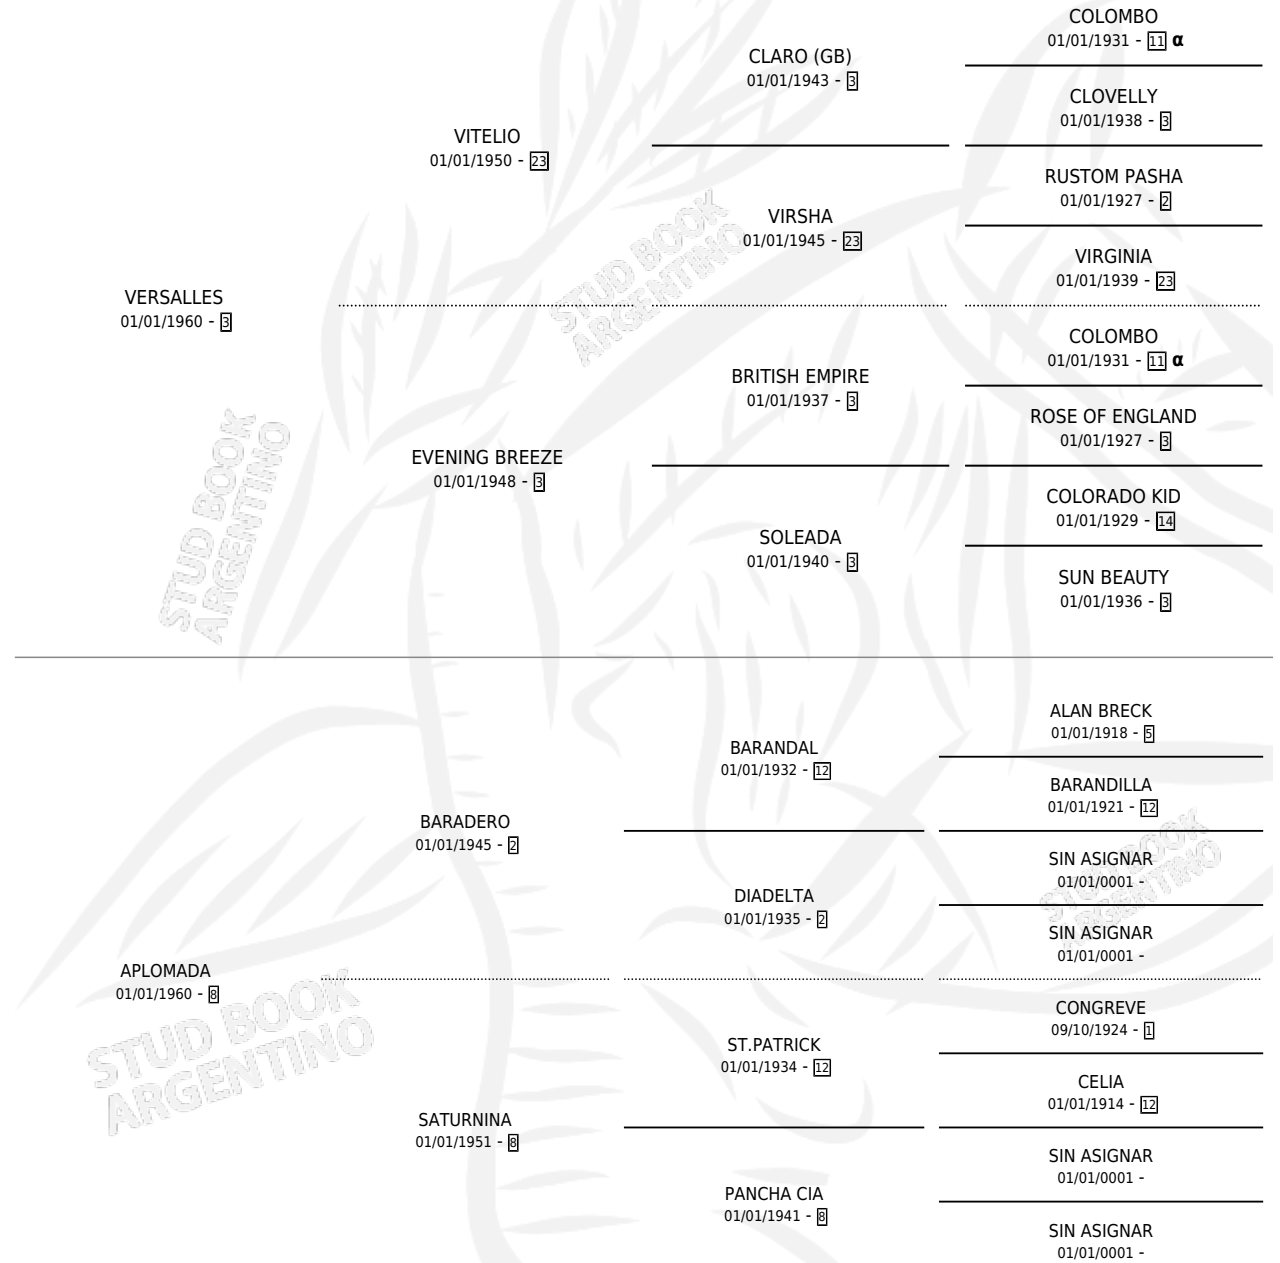

LA SERENA

por **VERSALLES** y **APLOMADA** por **BARADERO**

Argentina · Hembra · Zaino Doradillo · SP · 01/01/1972
Familia 8 · Volumen 28

ESTADO

TIPIFICACIÓN SANGUÍNEA	X
TIPIFICACIÓN POR ADN	X
PASAPORTE	X
IDENTIFICACIÓN POR MICROCHIP	X
REPRODUCTOR	✓

Lugar de nacimiento: Campo particular

Criador: Sin dato

PEDIGREE

INBREEDING : α