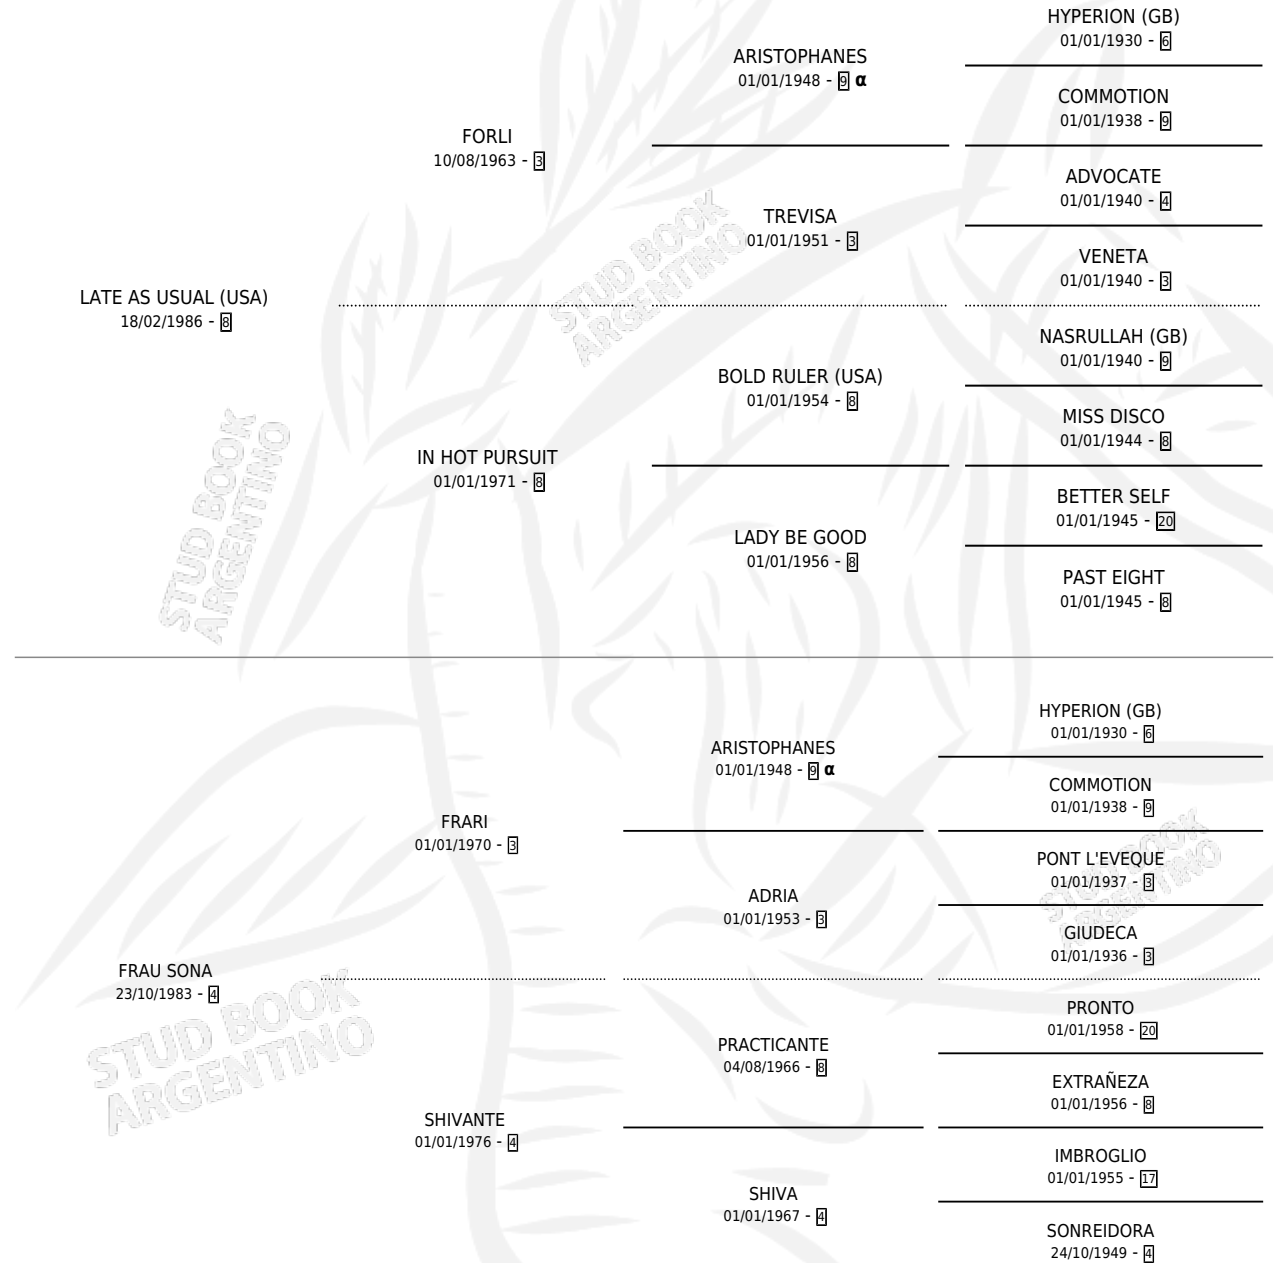

FRAU AS USUAL

por LATE AS USUAL (USA) y FRAU SONA por FRARI

Argentina · Hembra · Zaino · SP · 07/11/1995
Familia 4-b · Volumen 35

ESTADO

TIPIFICACIÓN SANGUÍNEA	X
TIPIFICACIÓN POR ADN	X
PASAPORTE	X
IDENTIFICACIÓN POR MICROCHIP	X
REPRODUCTOR	X

Lugar de nacimiento: La Araucaria

Criador: Sin dato

PEDIGREE

INBREEDING : α

CAMPAÑA

Solo carreras oficiales de Argentina

POR EDAD

EDAD	CC	1°	2°	3°	4°	5°	NP	CLC	CLG	CLCG1	CLGG1	IMPORTE	GANANCIA / CC
4 AÑOS	2	0	0	0	0	0	2	0	0	0	0	\$0	\$0
TOTALES	2	0	0	0	0	0	2	0	0	0	0	\$0	\$0
%		0.0%	0.0%	0.0%	0.0%	0.0%	100%	0.0%	0.0%	0.0%	0.0%		