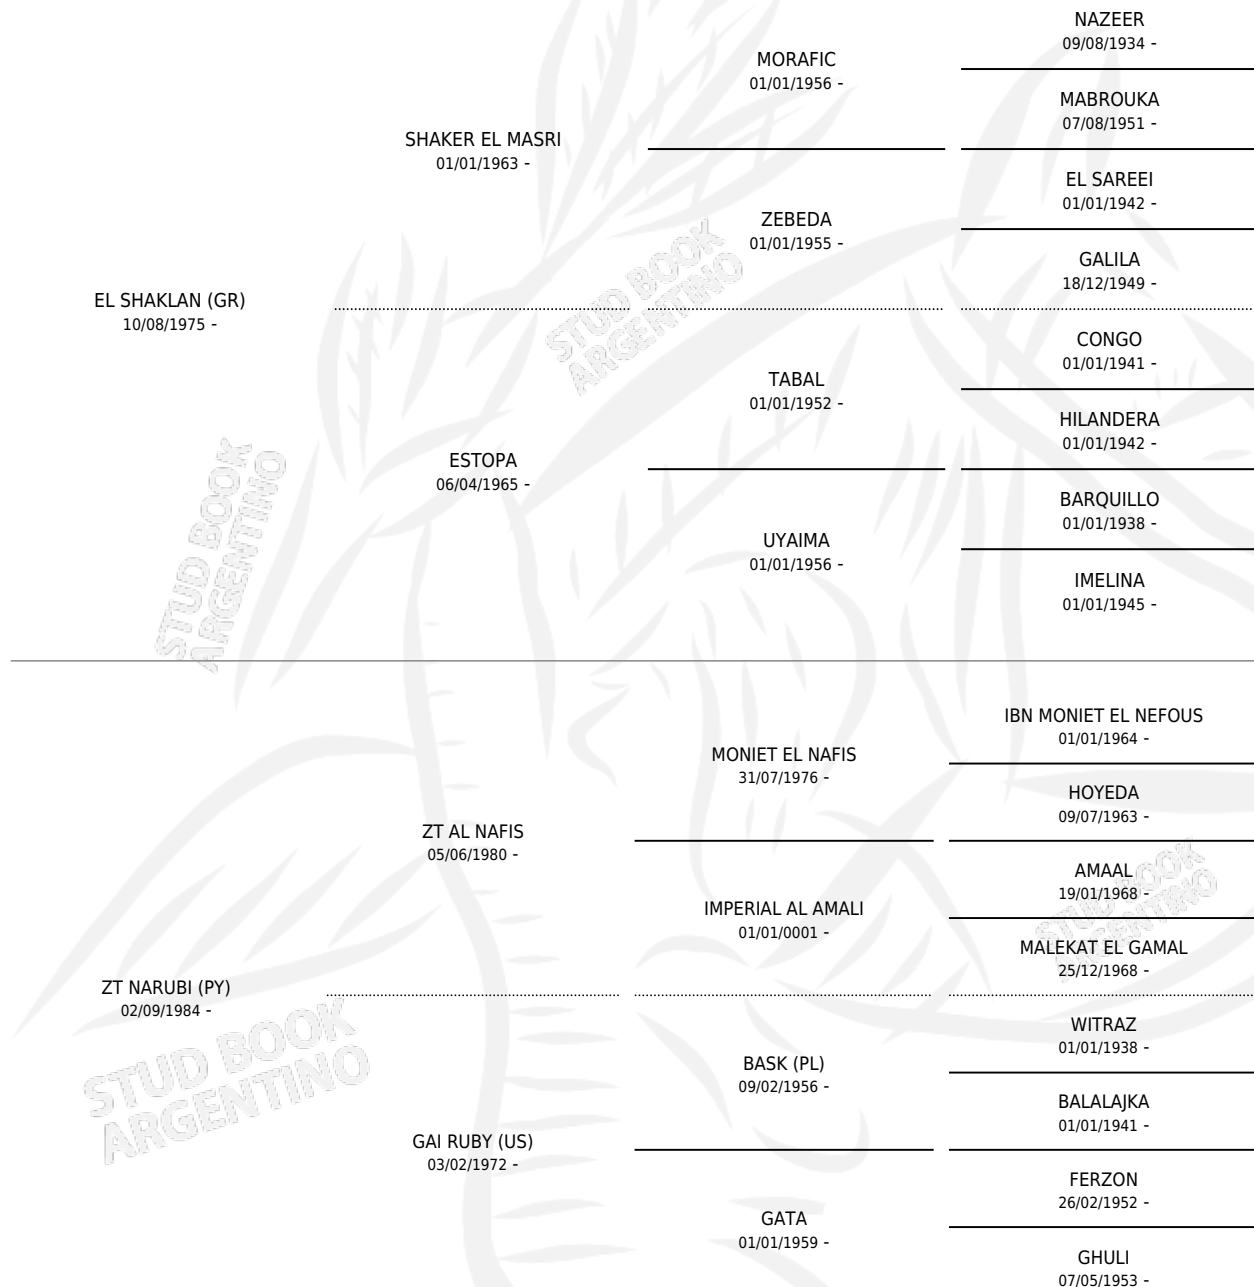

ZT SHAKNAFIS

por EL SHAKLAN (GR) y ZT NARUBI (PY) por ZT AL NAFIS

Argentina · Macho · Tordillo · AP · 11/11/1995
Familia · Volumen 35

ESTADO

TIPIFICACIÓN SANGUÍNEA	X
TIPIFICACIÓN POR ADN	X
PASAPORTE	X
IDENTIFICACIÓN POR MICROCHIP	X
REPRODUCTOR	X

Lugar de nacimiento: El Atalaya

Criador: El Atalaya

PEDIGREE