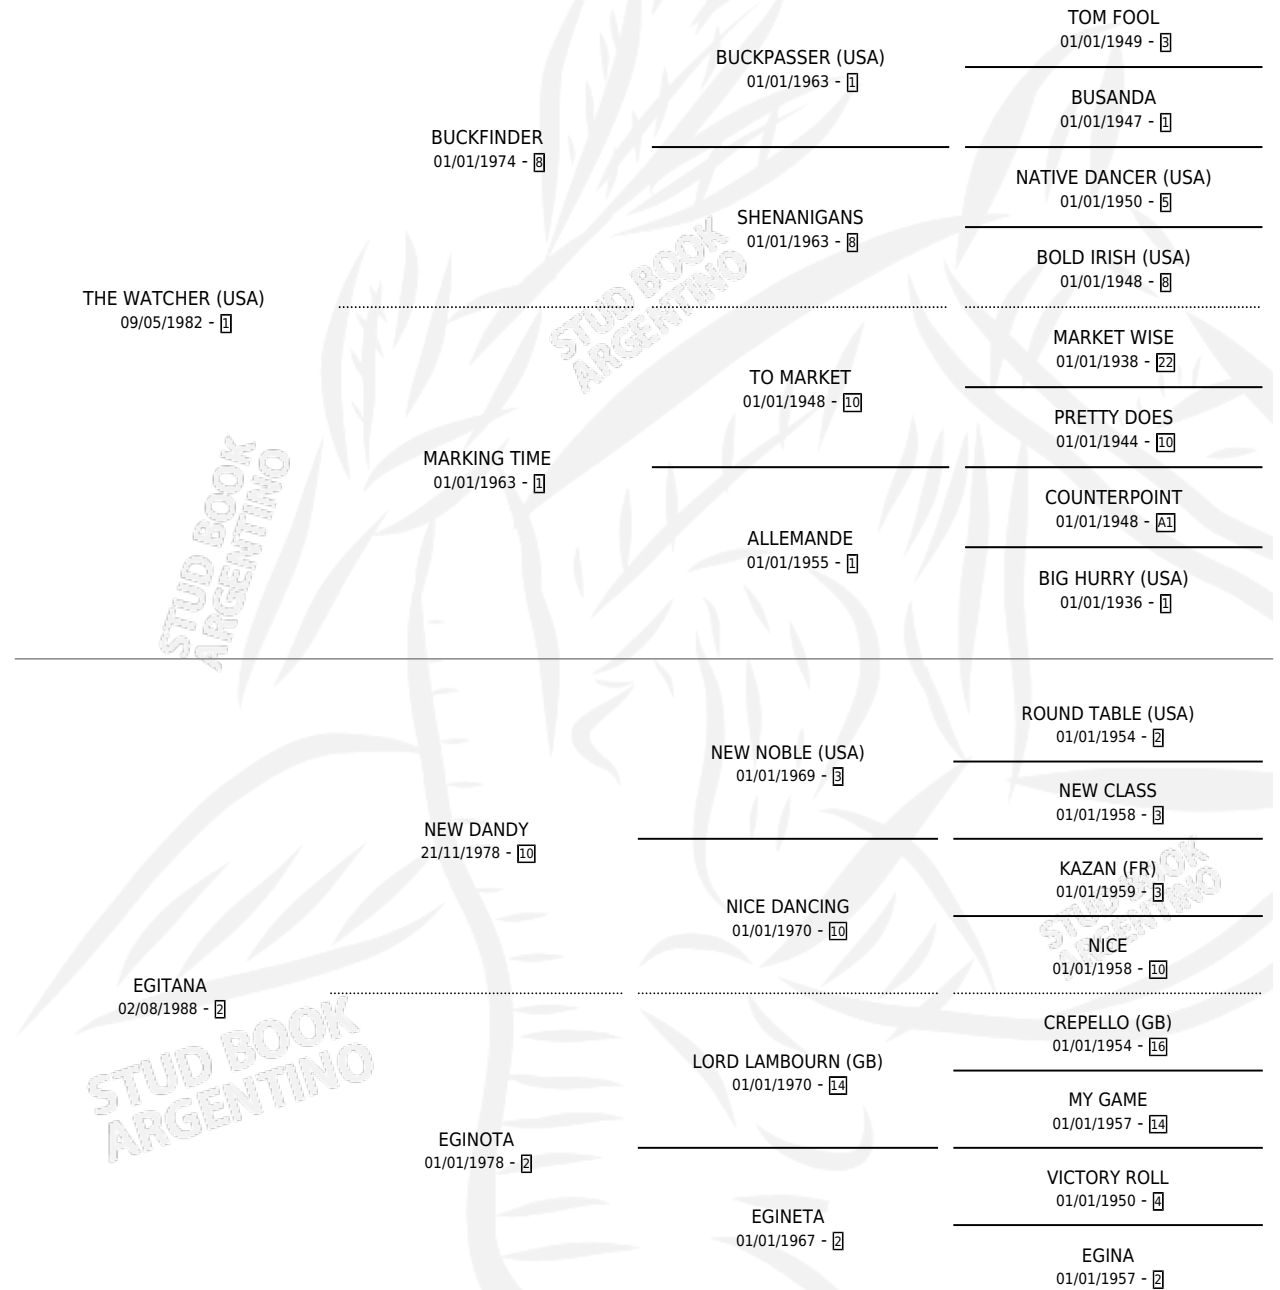

EGIDA

por THE WATCHER (USA) y EGITANA por NEW DANDY

Argentina · Hembra · Zaino · SP · 02/11/1995
Familia 2-h · Volumen 35

ESTADO

TIPIFICACIÓN SANGUÍNEA	X
TIPIFICACIÓN POR ADN	X
PASAPORTE	X
IDENTIFICACIÓN POR MICROCHIP	X
REPRODUCTOR	X

Lugar de nacimiento: El Tala
Criador: Sin dato

PEDIGREE

EGIDA

Datos oficiales del Stud Book Argentino

Documento generado el 03/05/2026

studbook.org.ar