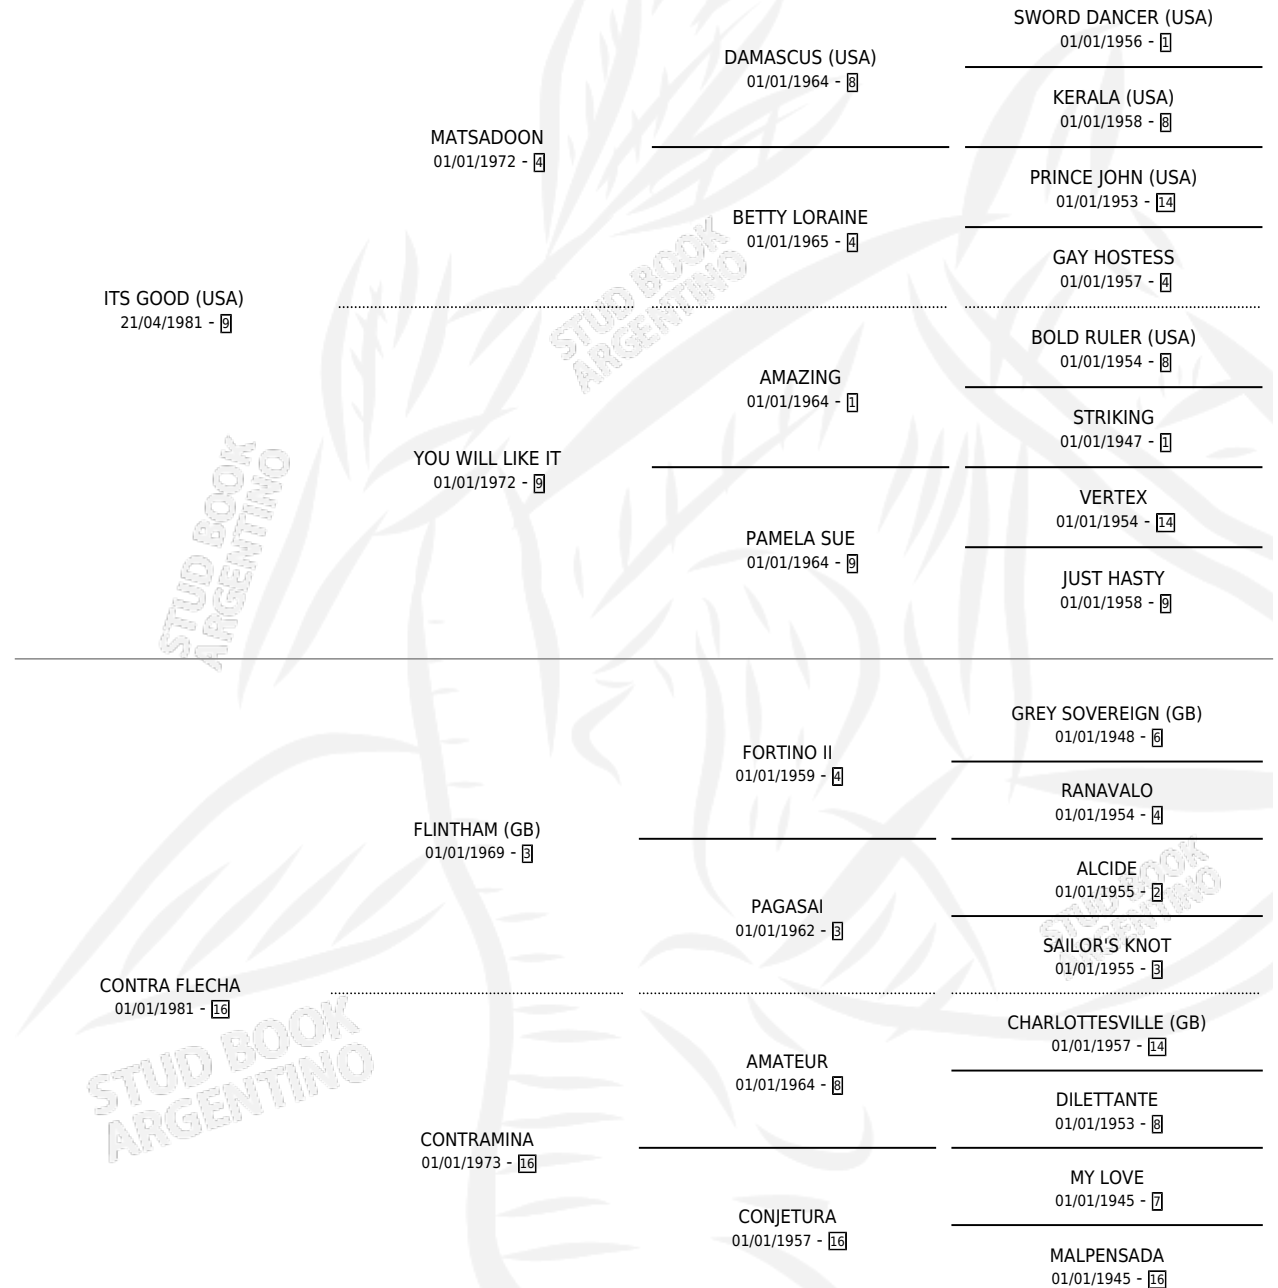

CONTRAFLECH

por ITS GOOD (USA) y CONTRA FLECHA por FLINTHAM (GB)

Argentina · Hembra · Zaino · SP · 23/09/1995
Familia 16-e · Volumen 35

ESTADO

TIPIFICACIÓN SANGUÍNEA	X
TIPIFICACIÓN POR ADN	X
PASAPORTE	X
IDENTIFICACIÓN POR MICROCHIP	X
REPRODUCTOR	X

Lugar de nacimiento: Don David
Criador: Sin dato

PEDIGREE

CONTRAFLECH

Datos oficiales del Stud Book Argentino

Documento generado el 26/04/2026

studbook.org.ar