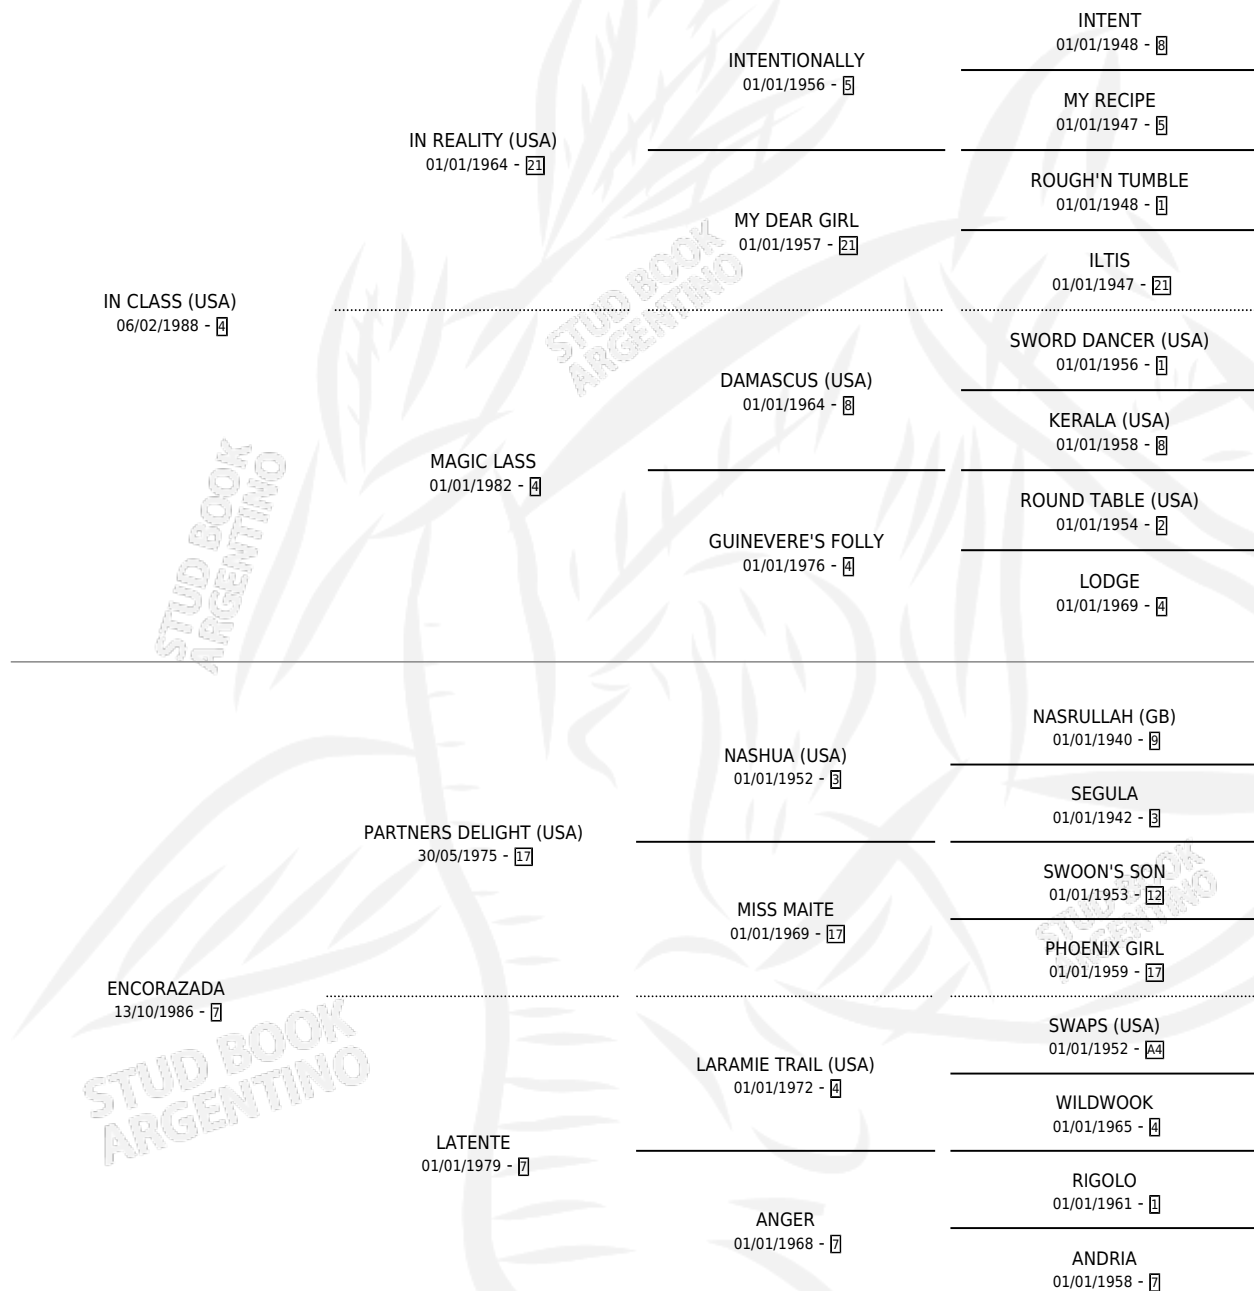

ENCAPOTADO CLASS

por IN CLASS (USA) y ENCORAZADA por PARTNERS DELIGHT (USA)

Argentina · Macho · Zaino · SP · 13/11/1995
Familia 7 · Volumen 35

ESTADO

| | |
|------------------------------|---|
| TIPIFICACIÓN SANGUÍNEA | X |
| TIPIFICACIÓN POR ADN | X |
| PASAPORTE | X |
| IDENTIFICACIÓN POR MICROCHIP | X |
| REPRODUCTOR | X |

Lugar de nacimiento: Divisadero

Criador: Sin dato

PEDIGREE

ENCAPOTADO CLASS

Datos oficiales del Stud Book Argentino

Documento generado el 14/05/2026

studbook.org.ar