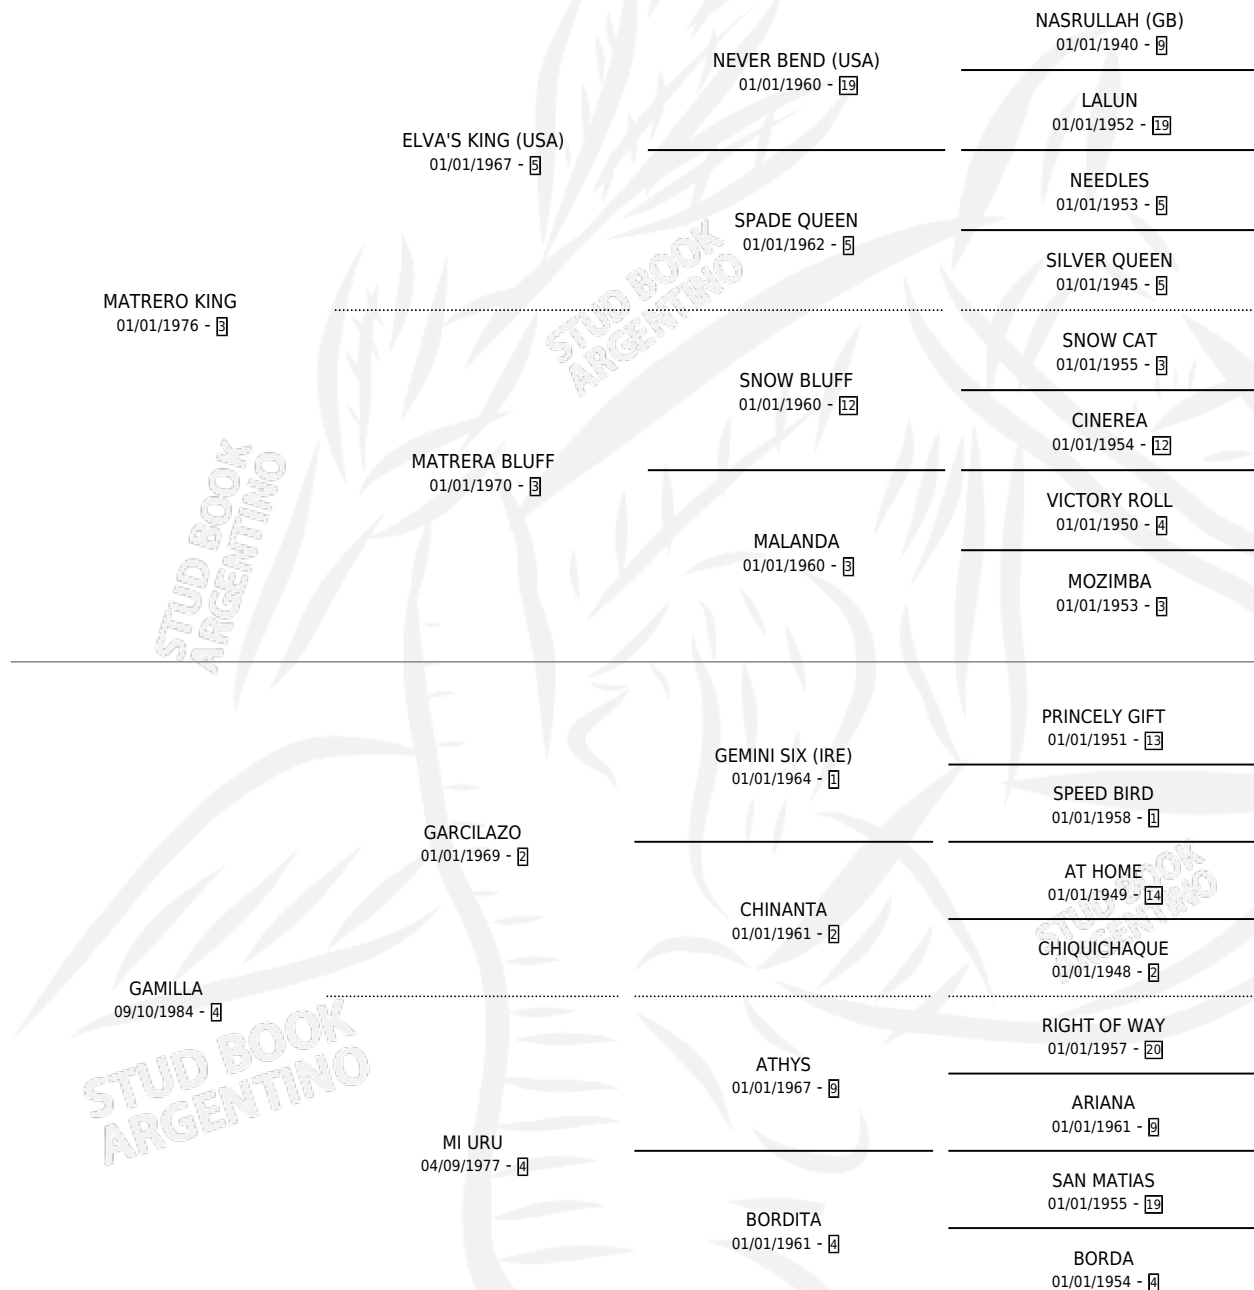

BERTO MOVEDIZO

por **MATRERO KING** y **GAMILLA** por **GARCILAZO**

Argentina · Macho · Zaino · SP · 19/11/1995
Familia 4-b · Volumen 35

ESTADO

TIPIFICACIÓN SANGUÍNEA	X
TIPIFICACIÓN POR ADN	X
PASAPORTE	X
IDENTIFICACIÓN POR MICROCHIP	X
REPRODUCTOR	X

Lugar de nacimiento: El Arbol

Criador: Sin dato

PEDIGREE