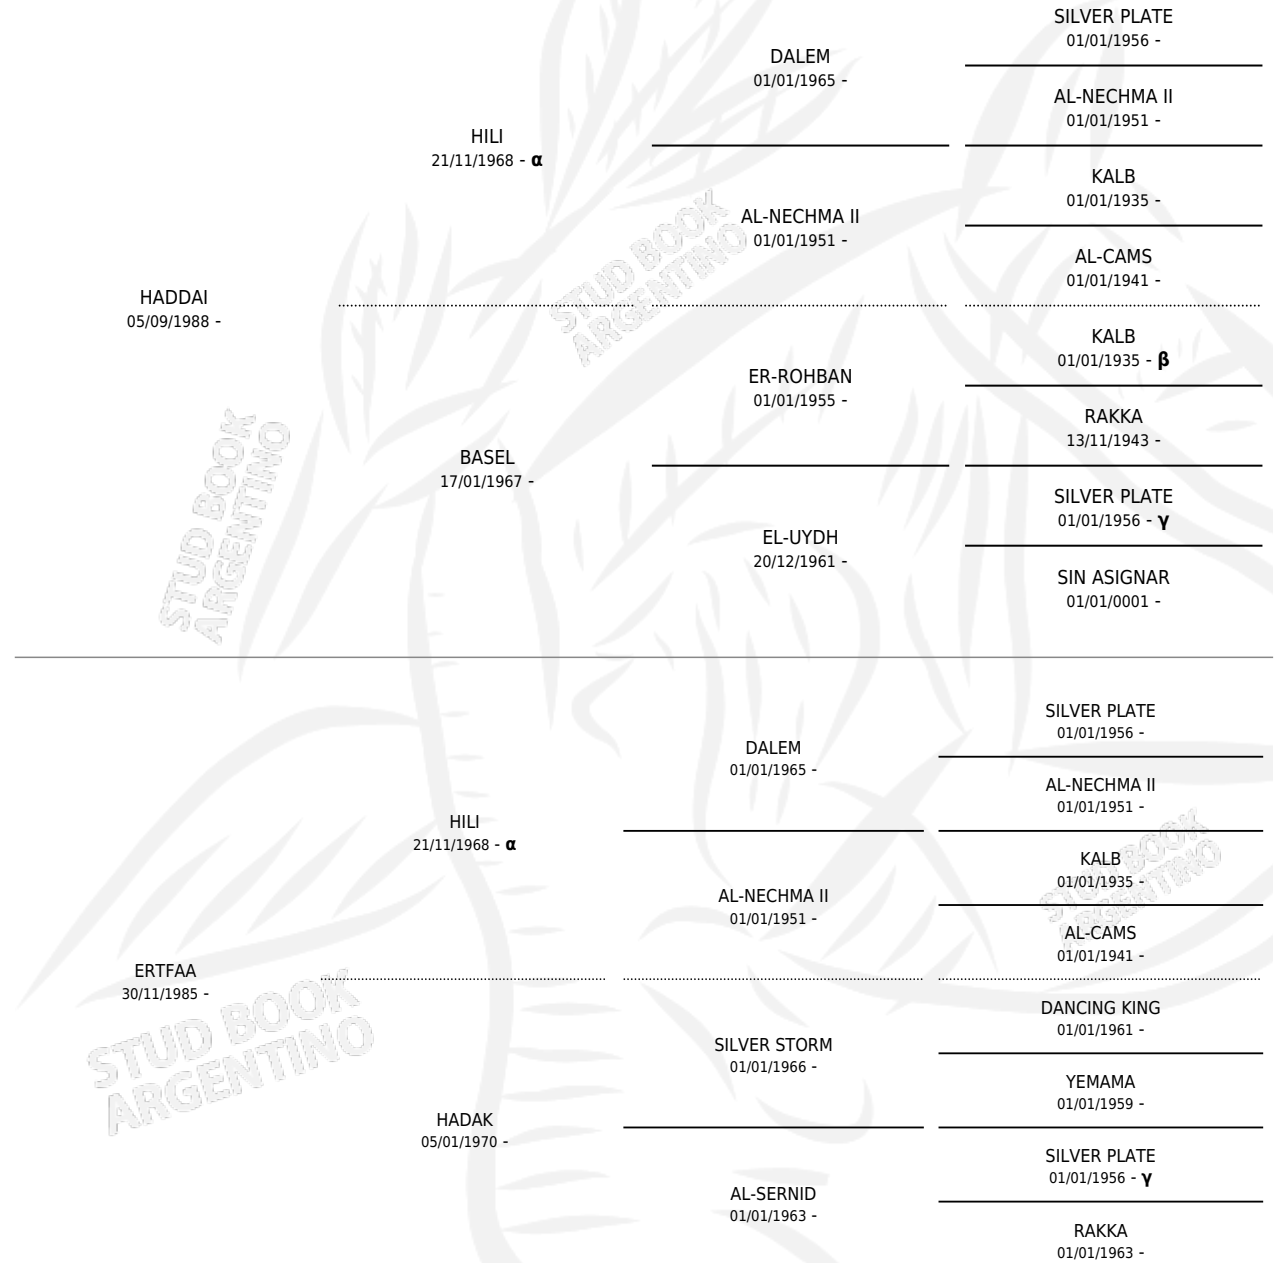

AAA ZAHEB

por HADDAI y ERTFAA por HILI

Argentina · Macho · Zaino · AP · 20/11/1995
Familia · Volumen 35

ESTADO

TIPIFICACIÓN SANGUÍNEA	X
TIPIFICACIÓN POR ADN	X
PASAPORTE	X
IDENTIFICACIÓN POR MICROCHIP	X
REPRODUCTOR	X

Lugar de nacimiento: Don Alfonso

Criador: Sin dato

PEDIGREE

INBREEDING : α, β, γ

AAA ZAHEB

Datos oficiales del Stud Book Argentino

Documento generado el 04/05/2026

studbook.org.ar