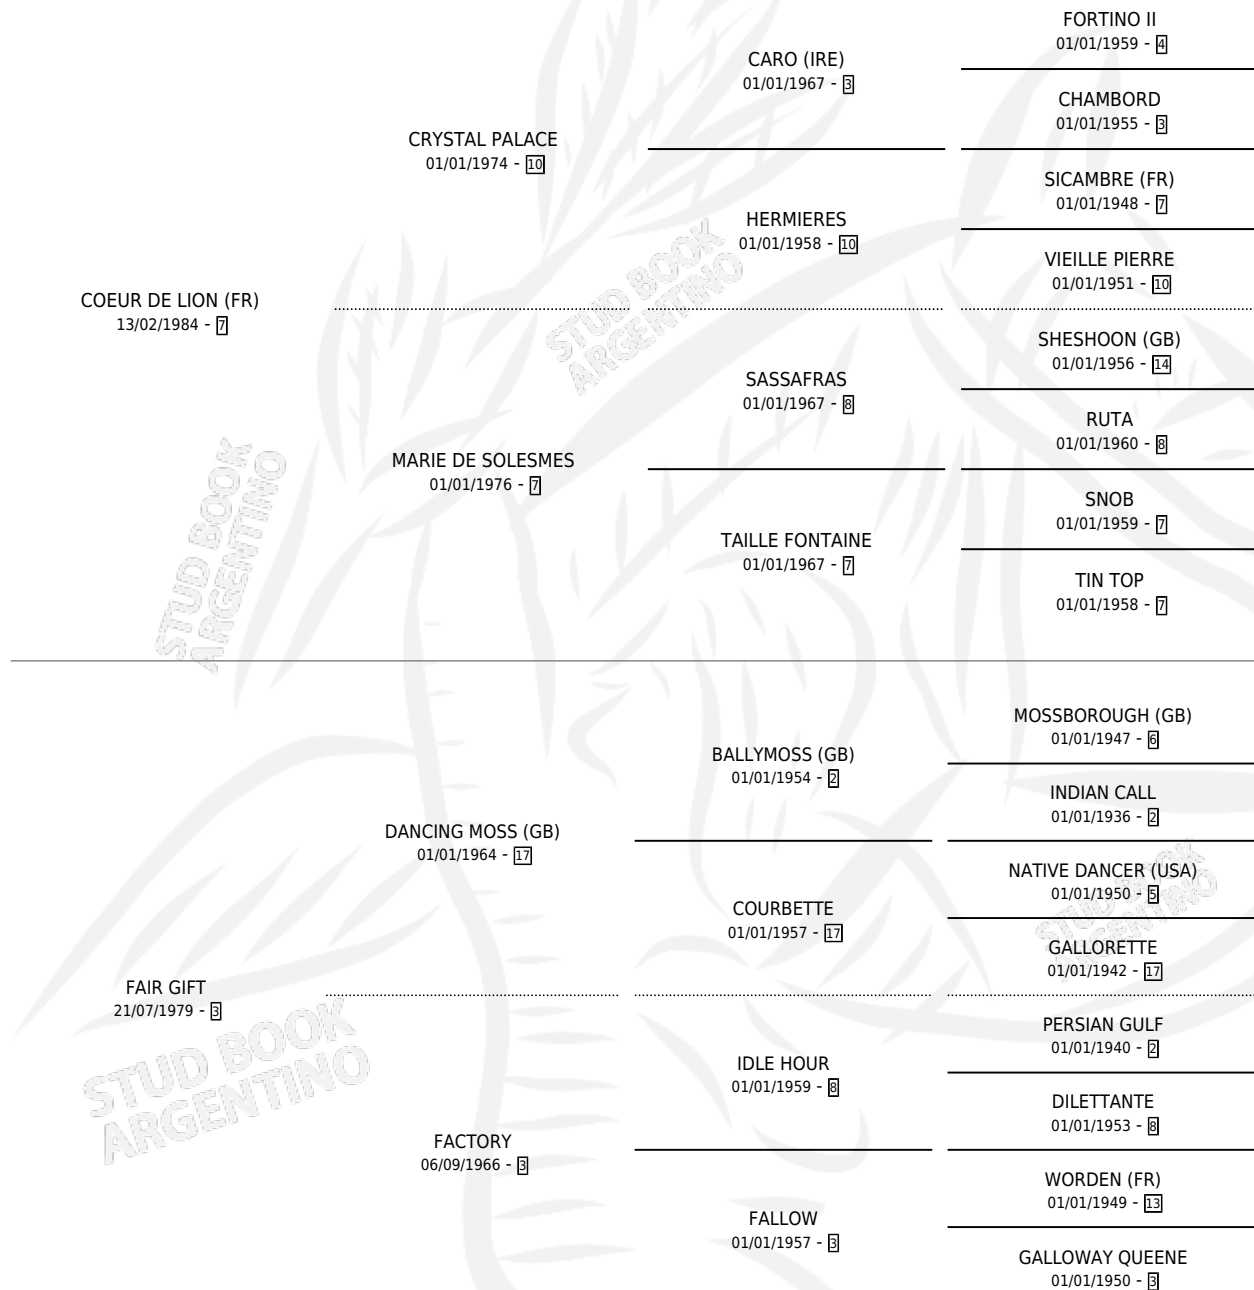

MISS POPI

por **COEUR DE LION (FR)** y **FAIR GIFT** por **DANCING MOSS (GB)**

Argentina · Hembra · Tordillo · SP · 31/08/1995
Familia 3-i · Volumen 35

ESTADO

TIPIFICACIÓN SANGUÍNEA	✓
TIPIFICACIÓN POR ADN	✓
PASAPORTE	X
IDENTIFICACIÓN POR MICROCHIP	X
REPRODUCTOR	✓

Lugar de nacimiento: Comalal
Criador: Sin dato

~

HIJOS

	MACHOS	HEMBRAS
8 NACIERON	5	3
6 CORRIERON	3	3
4 GANARON	2	2

0	0	0
GANADORES CL	GANADORES GR	GANADORES G1

PEDIGREE

CAMPAÑA

Solo carreras oficiales de Argentina