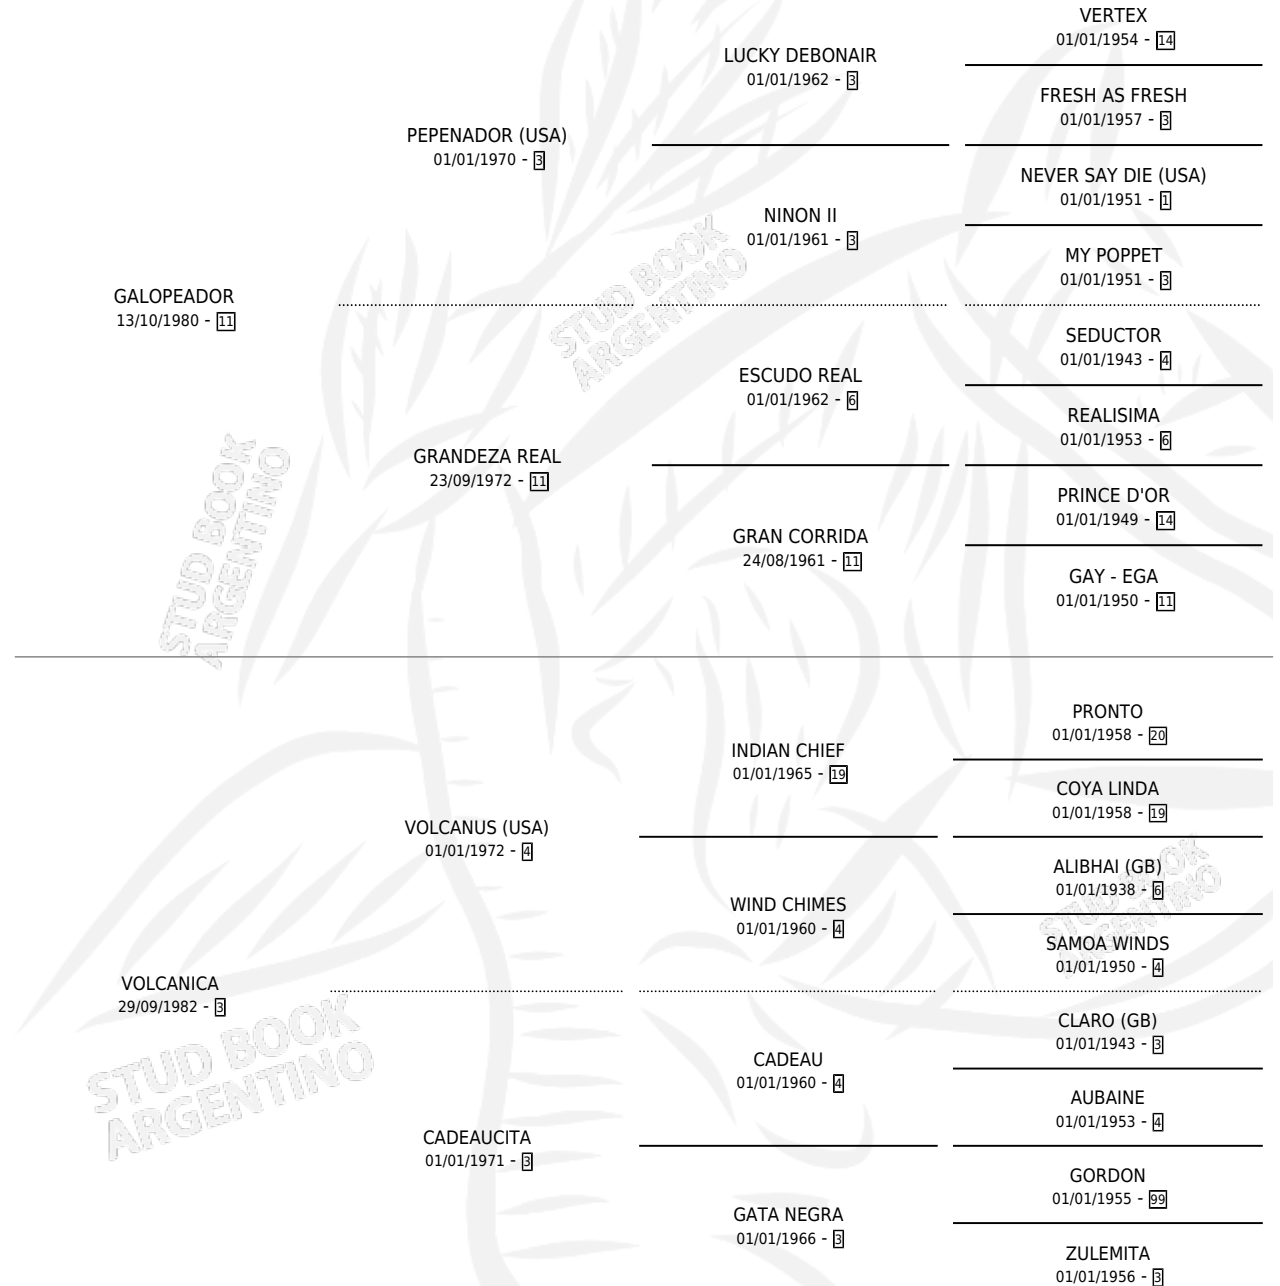

GALA DE ANGEL

por GALOPEADOR y VOLCANICA por VOLCANUS (USA)

Argentina · Hembra · Alazan · SP · 10/11/1995
Familia 3 · Volumen 35

ESTADO

TIPIFICACIÓN SANGUÍNEA	X
TIPIFICACIÓN POR ADN	X
PASAPORTE	X
IDENTIFICACIÓN POR MICROCHIP	X
REPRODUCTOR	X

Lugar de nacimiento: Cr

Criador: Sin dato

PEDIGREE

GALA DE ANGEL

Datos oficiales del Stud Book Argentino

Documento generado el 05/05/2026

studbook.org.ar