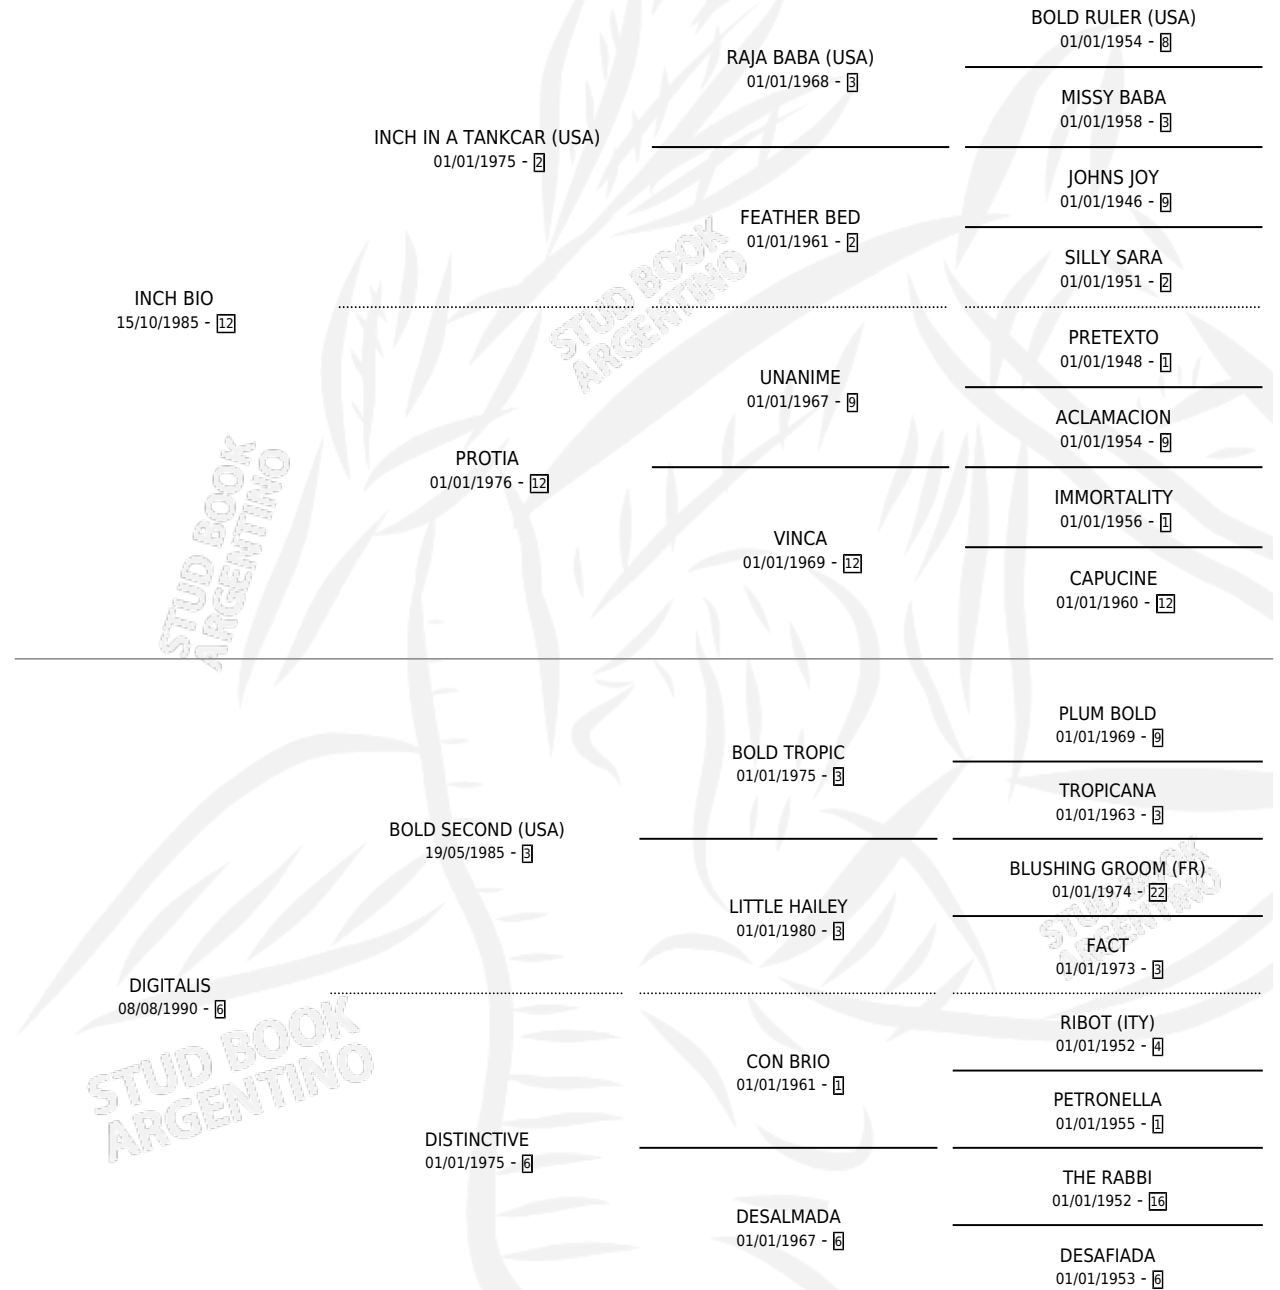

Lugar de nacimiento: San Luis II

Criador: Salvi Roberto Mario

~

HIJOS

	MACHOS	HEMBRAS
1 NACIERON	0	1
SIN ACTUACIONES		

PEDIGREE

CAMPAÑA

Solo carreras oficiales de Argentina